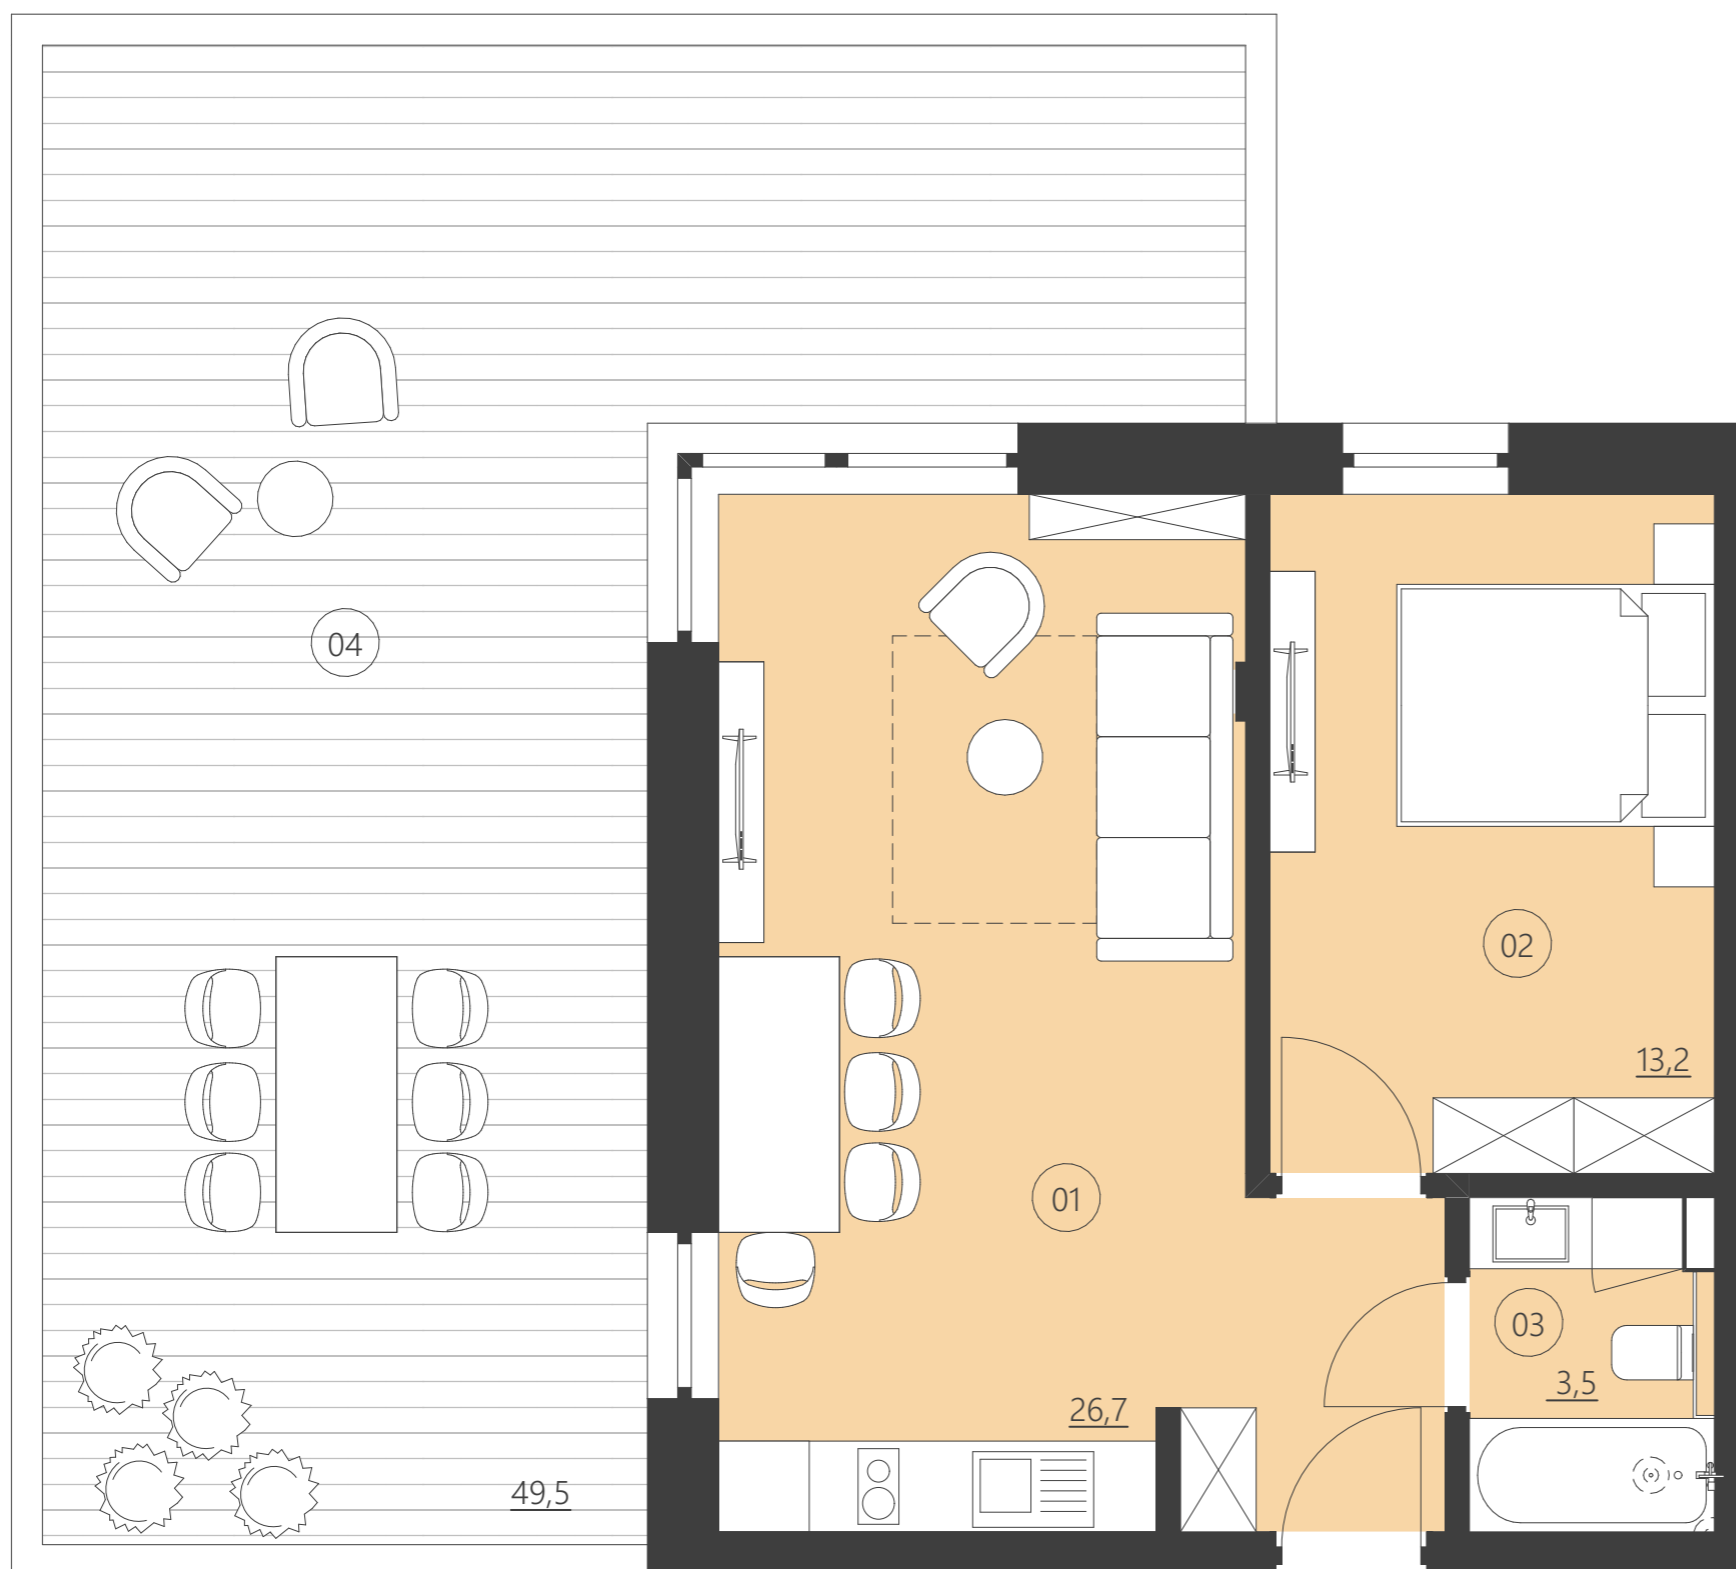

01	Pokój	31,9
02	Łazienka	3,5
03	Pokój	13,2
04	Patio	77,2

**Całkowita powierzchnia 48,61 (48,61)**

(Powierzchnie balkonów i patio nie są wliczane do całkowitej powierzchni)

WOODLAND

resort & spa

RZUT PIĘTRA

Budynek C

piętro

parter

Numer apartamentu

007C

01	Pokój	26,7
02	Pokój	13,2
03	Łazienka	3,5
04	Patio	49,5

**Całkowita powierzchnia 43,38 (43,38)**

(Powierzchnie balkonów i patio nie są wliczane do całkowitej powierzchni)

WOODLAND

resort & spa

RZUT PIĘTRA

Budynek C

piętro parter

Numer apartamentu 008C

01	Pokój	22,0
02	Łazienka	3,5

**Całkowita powierzchnia 25,44 (25,44)**