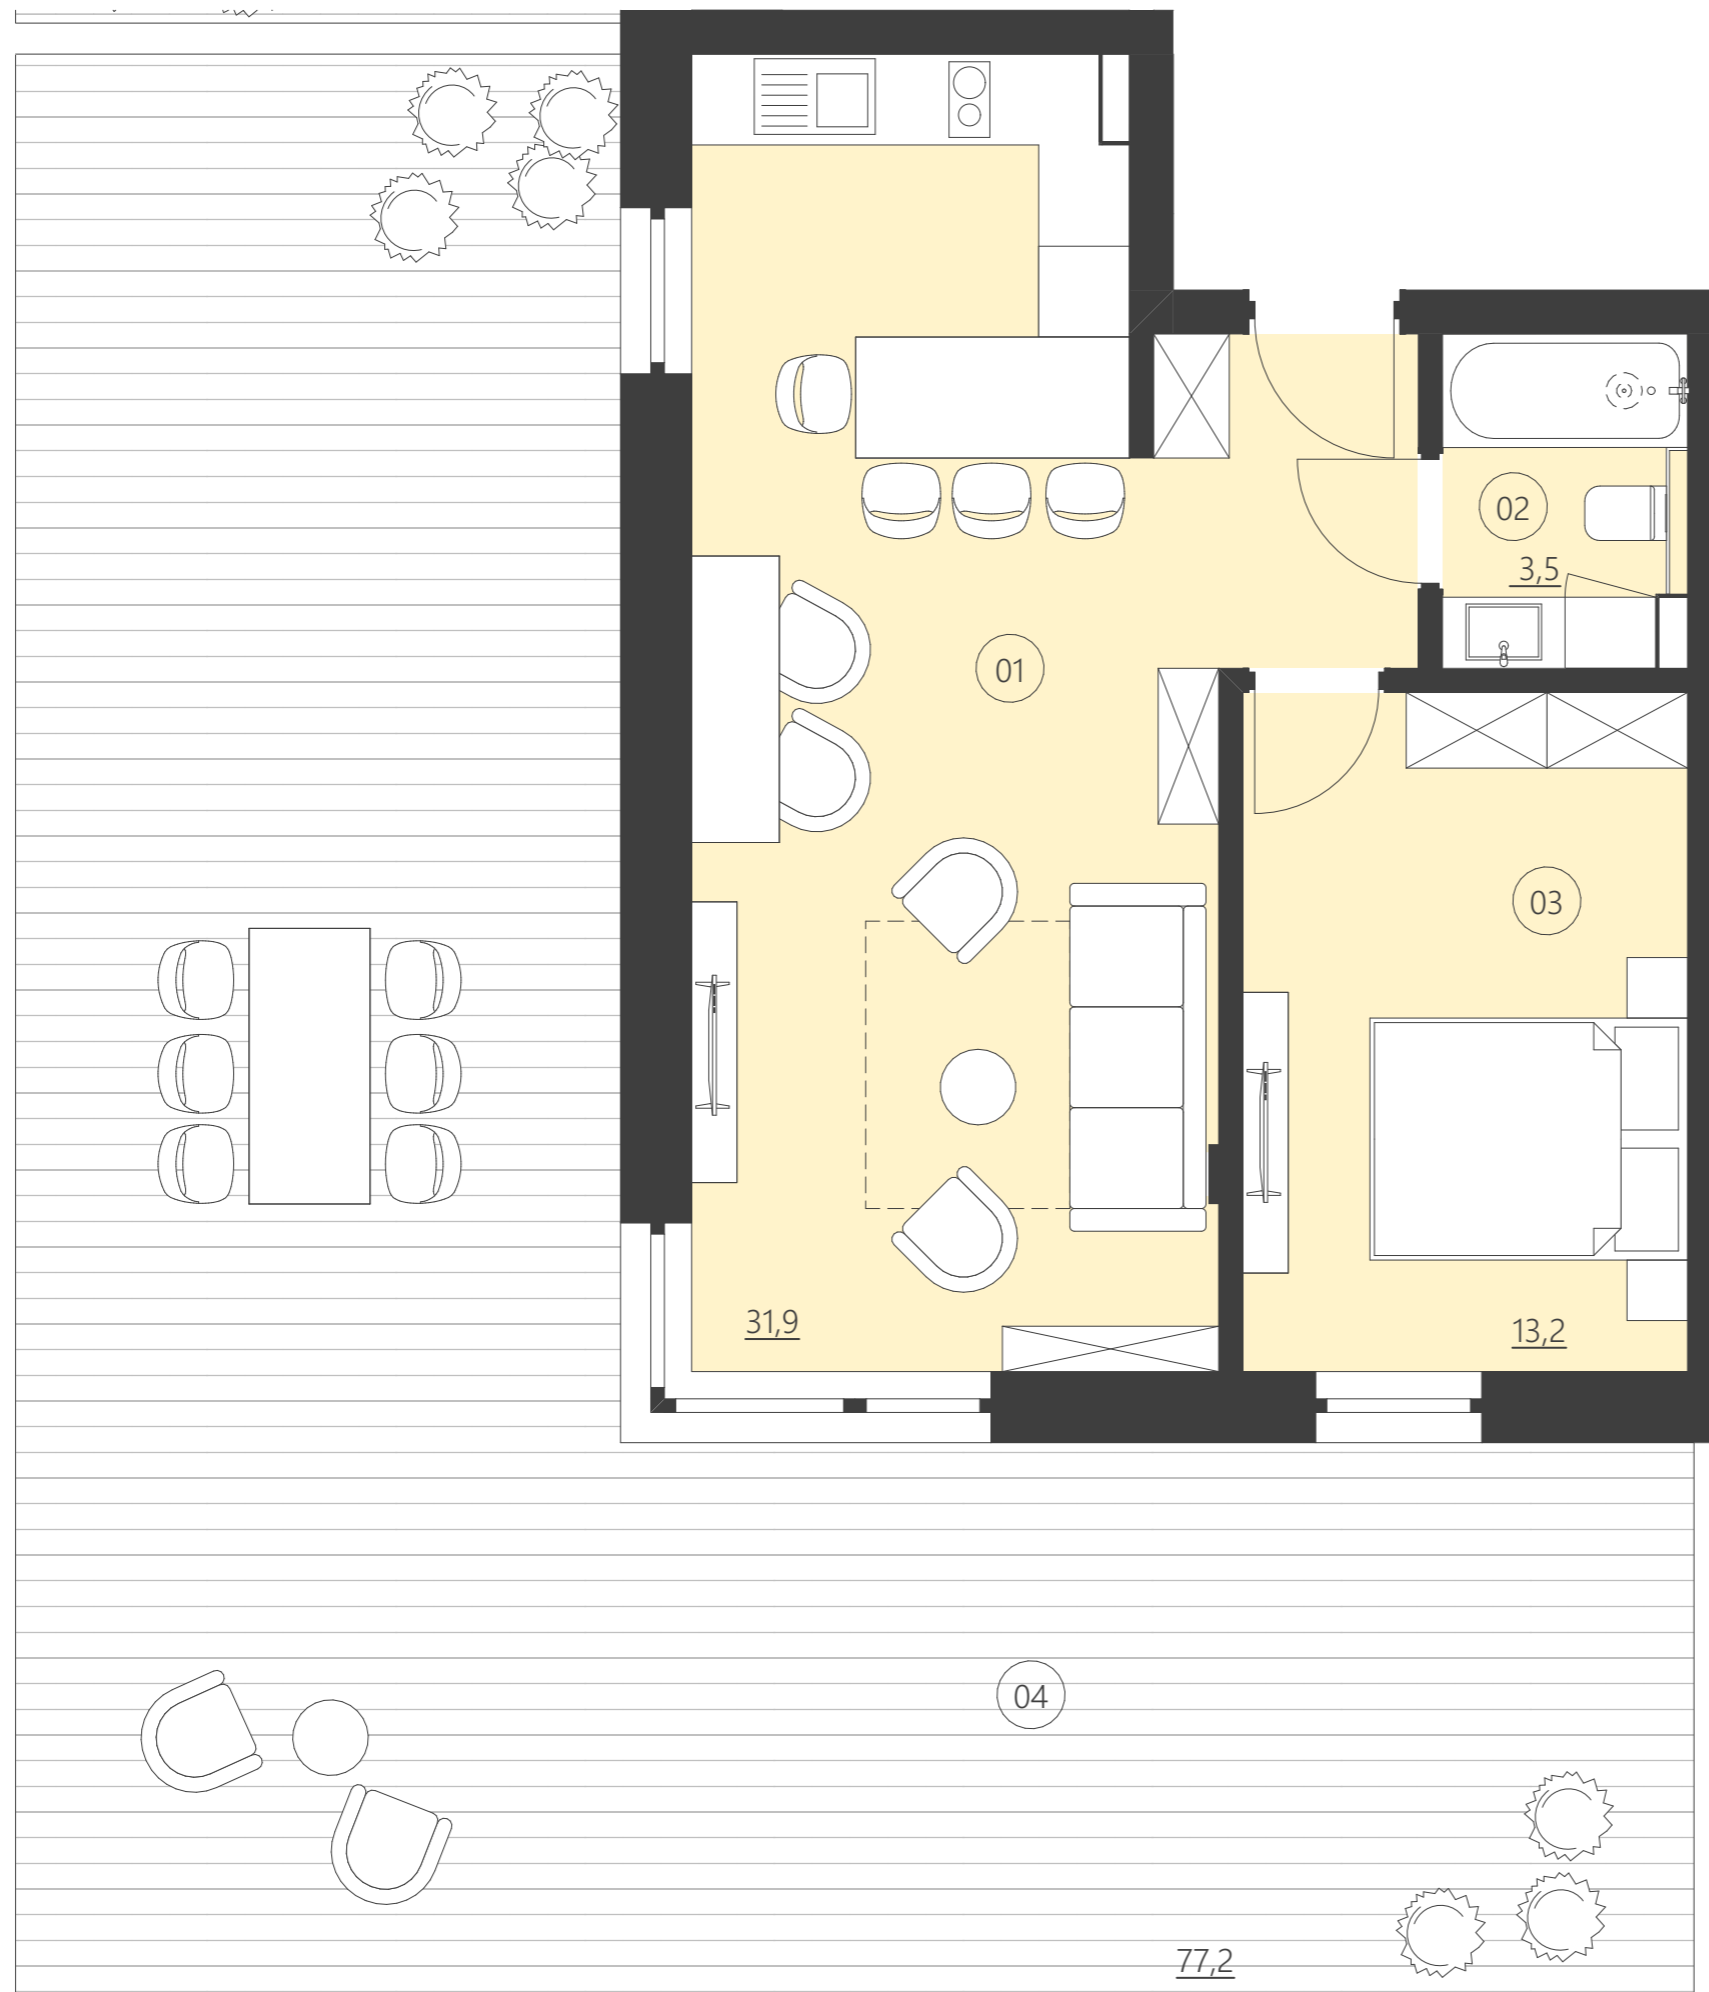

Budynek C

piętro parter

Numer apartamentu 005C

01	Pokój	22,0
02	Łazienka	3,5
03	Patio	14,3

**Całkowita powierzchnia 25,44 (25,44)**

(Powierzchnie balkonów i patio nie są wliczane do całkowitej powierzchni)

01	Pokój	31,9
02	Łazienka	3,5
03	Pokój	13,2
04	Patio	77,2

**Całkowita powierzchnia 48,61 (48,61)**

(Powierzchnie balkonów i patio nie są wliczane do całkowitej powierzchni)

WOODLAND

resort & spa

RZUT PIĘTRA

Budynek C

piętro

parter

Numer apartamentu

007C

01	Pokój	26,7
02	Pokój	13,2
03	Łazienka	3,5
04	Patio	49,5

**Całkowita powierzchnia 43,38 (43,38)**

(Powierzchnie balkonów i patio nie są wliczane do całkowitej powierzchni)