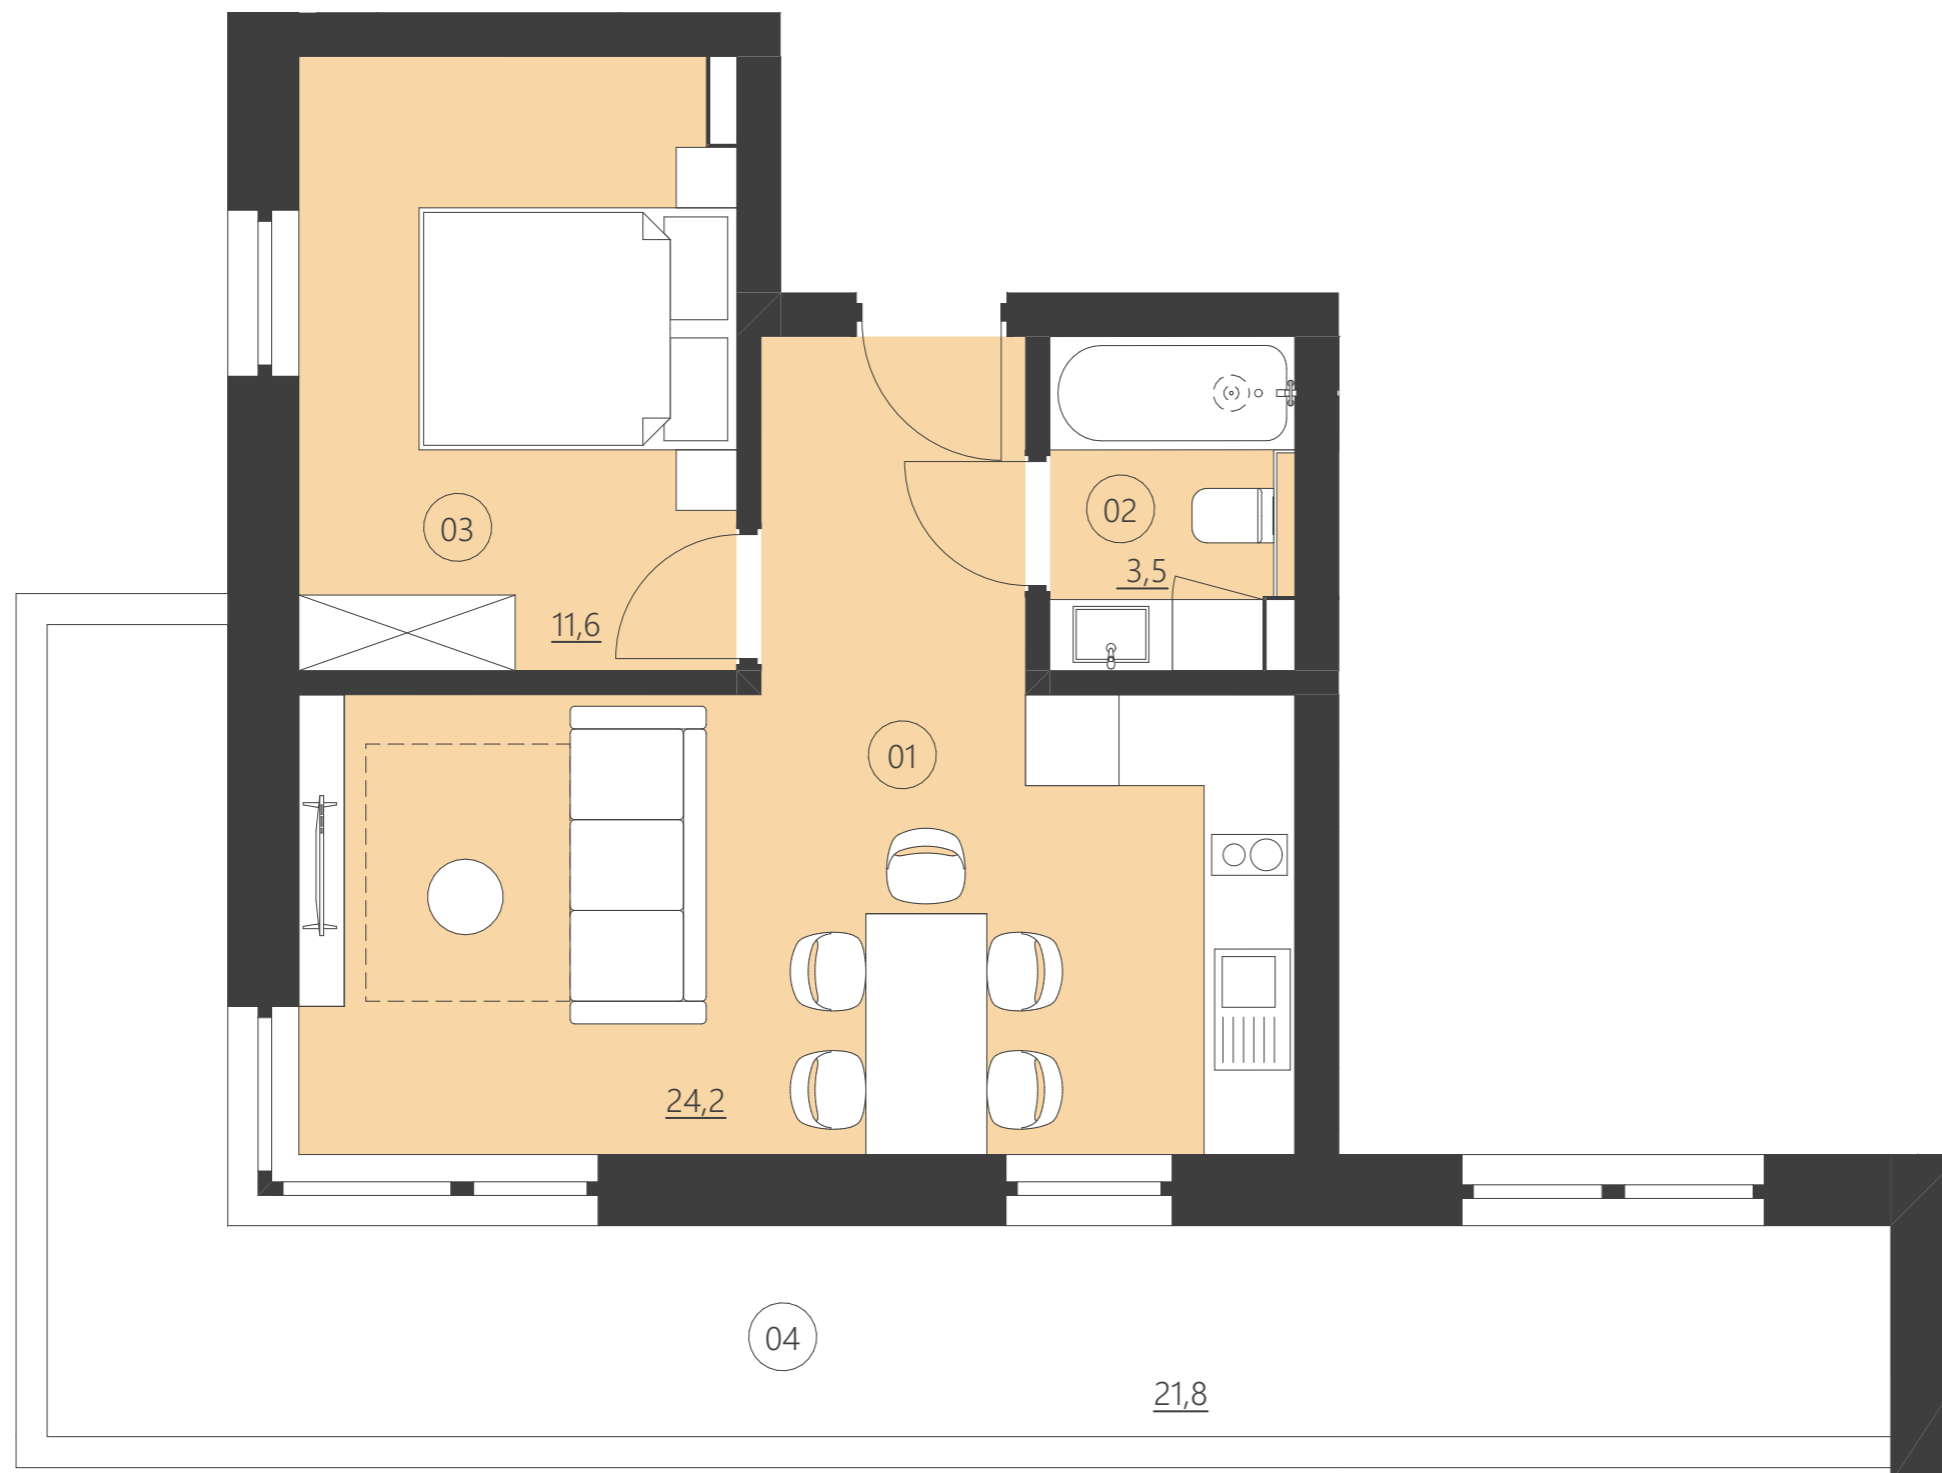

WOODLAND

resort & spa

RZUT PIĘTRA

Budynek C

piętro 1

Numer apartamentu 108C