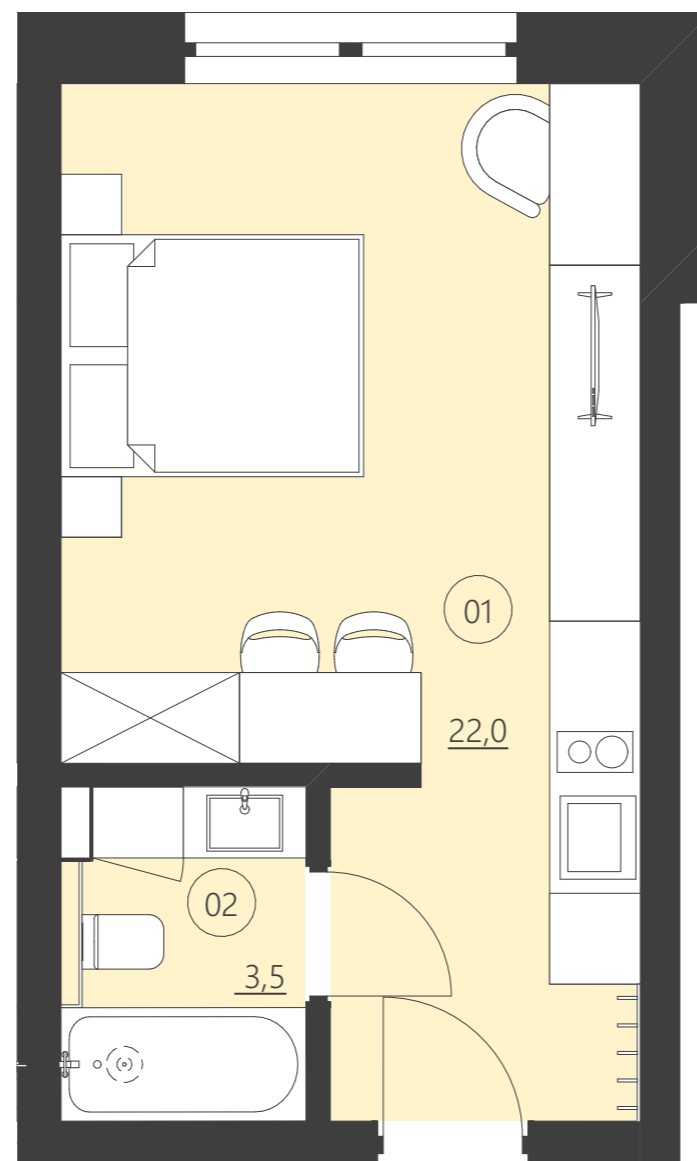

Budynek C

piętro

parter

Numer apartamentu

007C

01	Pokój	26,7
02	Pokój	13,2
03	Łazienka	3,5
04	Patio	49,5

**Całkowita powierzchnia 43,38 (43,38)**

(Powierzchnie balkonów i patio nie są wliczane do całkowitej powierzchni)

WOODLAND

resort & spa

RZUT PIĘTRA

Budynek C

piętro parter

Numer apartamentu 008C

01	Pokój	22,0
02	Łazienka	3,5

**Całkowita powierzchnia 25,44 (25,44)**

(Powierzchnie balkonów i patio nie są wliczane do całkowitej powierzchni)

WOODLAND

resort & spa

RZUT PIĘTRA

Budynek C

piętro 1

Numer apartamentu 101C

01	Pokój	21,7
02	Łazienka	3,5

**Całkowita powierzchnia 25,16 (25,16)**

(Powierzchnie balkonów i patio nie są wliczane do całkowitej powierzchni)

WOODLAND

resort & spa

RZUT PIĘTRA

Budynek C

piętro 1

Numer apartamentu 102C