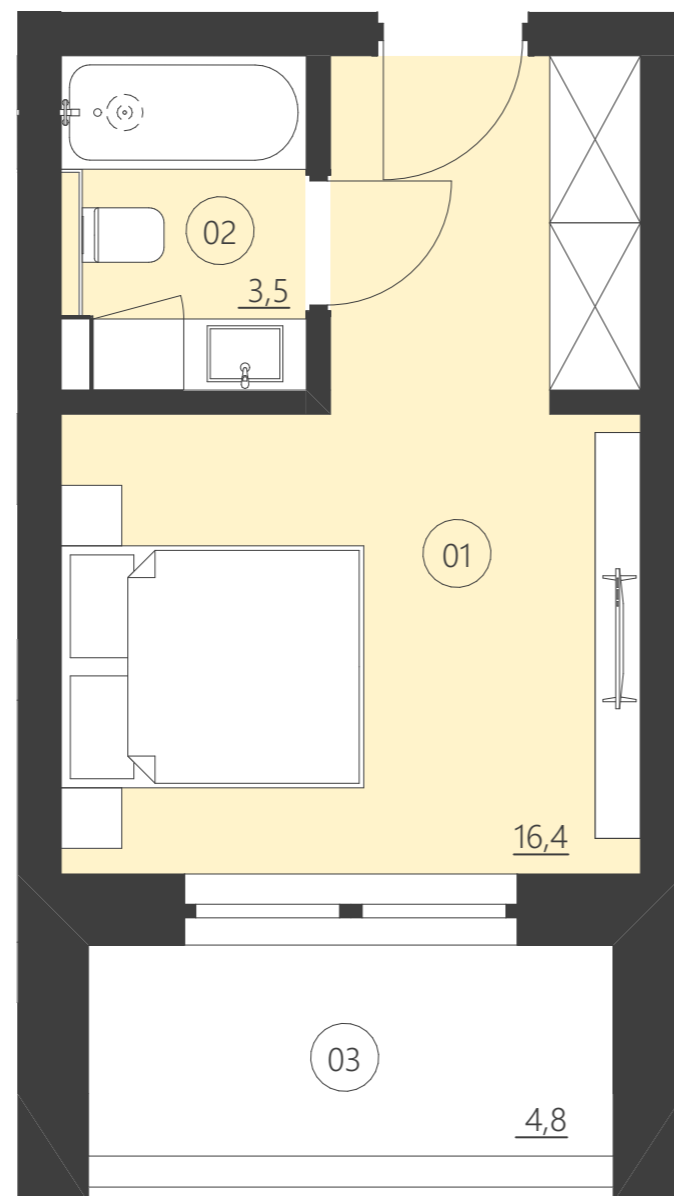

WOODLAND

resort & spa

RZUT PIĘTRA

Budynek C

piętro 1

Numer apartamentu 104C

01	Pokój	22,0
02	Łazienka	3,5

**Całkowita powierzchnia 25,44 (25,44)**

(Powierzchnie balkonów i patio nie są wliczane do całkowitej powierzchni)

WOODLAND

resort & spa

RZUT PIĘTRA

Budynek C

piętro 1

Numer apartamentu 105C

01	Pokój	16,4
02	Łazienka	3,5
03	Balkon	4,8

**Całkowita powierzchnia 19,88 (19,88)**

(Powierzchnie balkonów i patio nie są wliczane do całkowitej powierzchni)

WOODLAND

resort & spa

RZUT PIĘTRA

Budynek C

piętro 1

Numer apartamentu 106C

01	Pokój	22,0
02	Łazienka	3,5

**Całkowita powierzchnia 25,44 (25,44)**

(Powierzchnie balkonów i patio nie są wliczane do całkowitej powierzchni)

WOODLAND

resort & spa

RZUT PIĘTRA

Budynek C

piętro 1