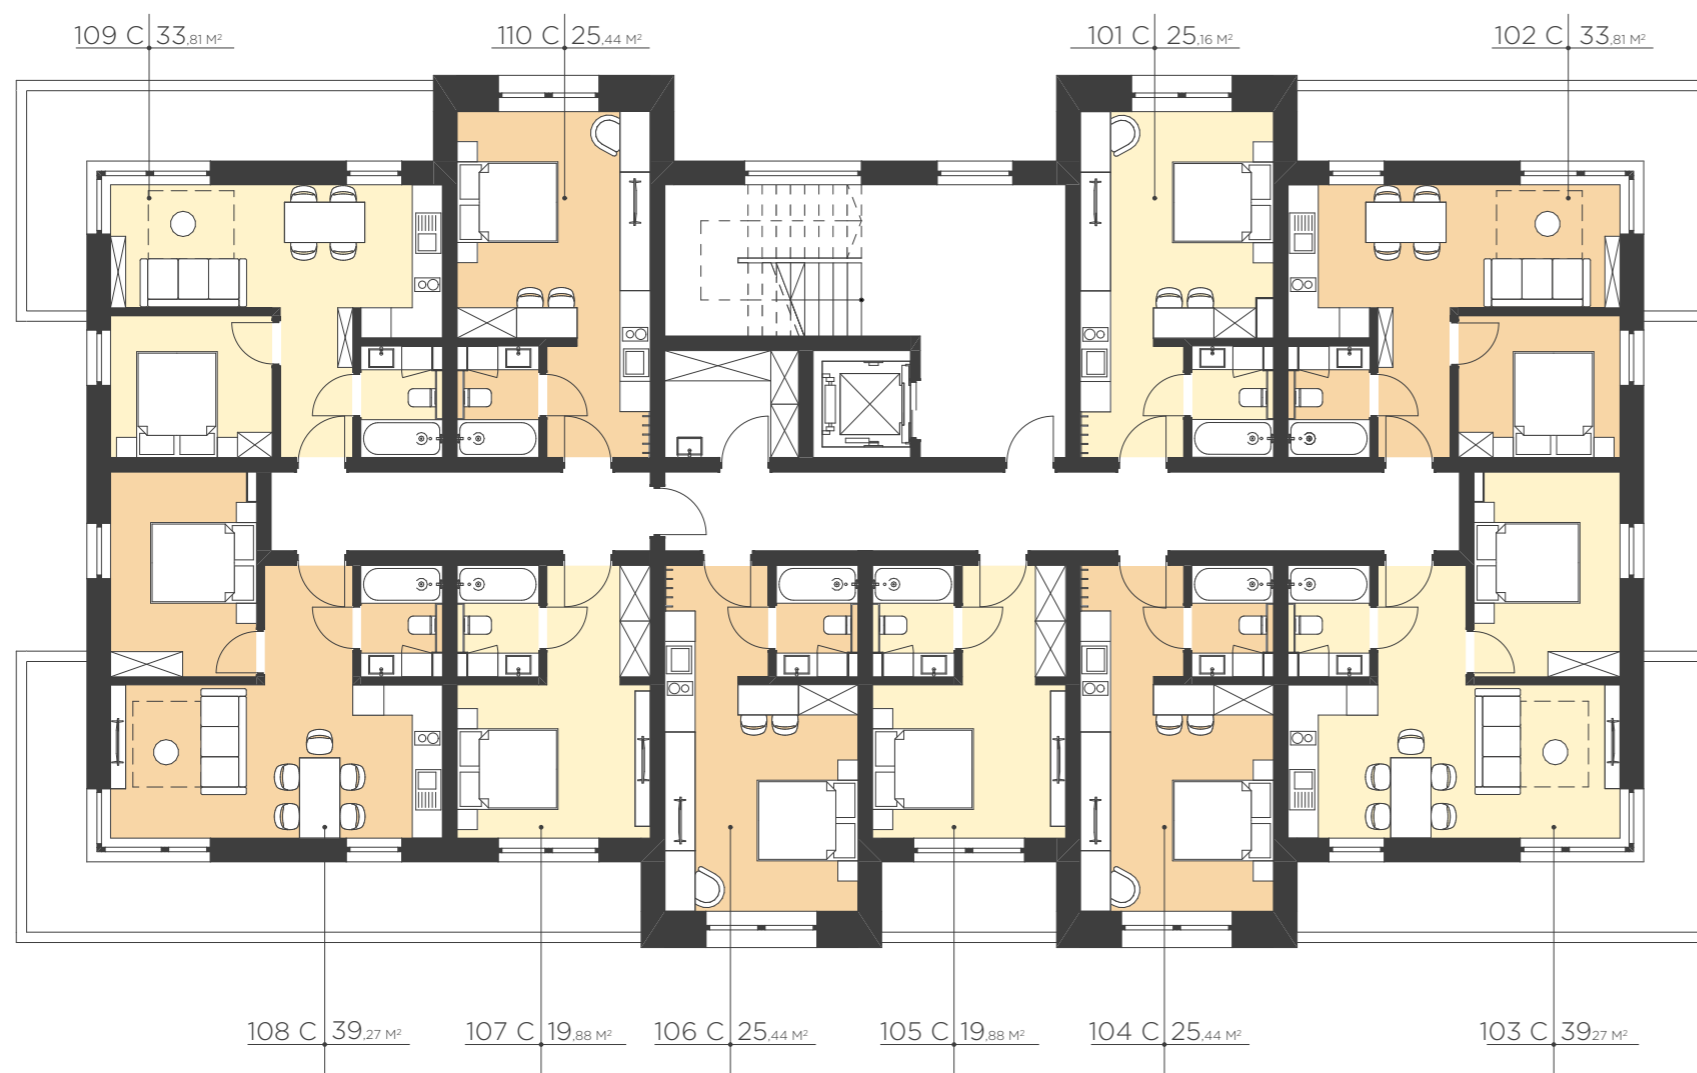

WOODLAND

resort & spa

RZUT PIĘTRA

Budynek C

piętro

1

WOODLAND

resort & spa

Numer apartamentu

001C

01	Pokój	27,5
02	Łazienka	4,4
03	Pokój	11,4
04	Patio	49,3

**Całkowita powierzchnia 42,67 (42,67)**

(Powierzchnie balkonów i patio nie są wliczane do całkowitej powierzchni)

WOODLAND

resort & spa