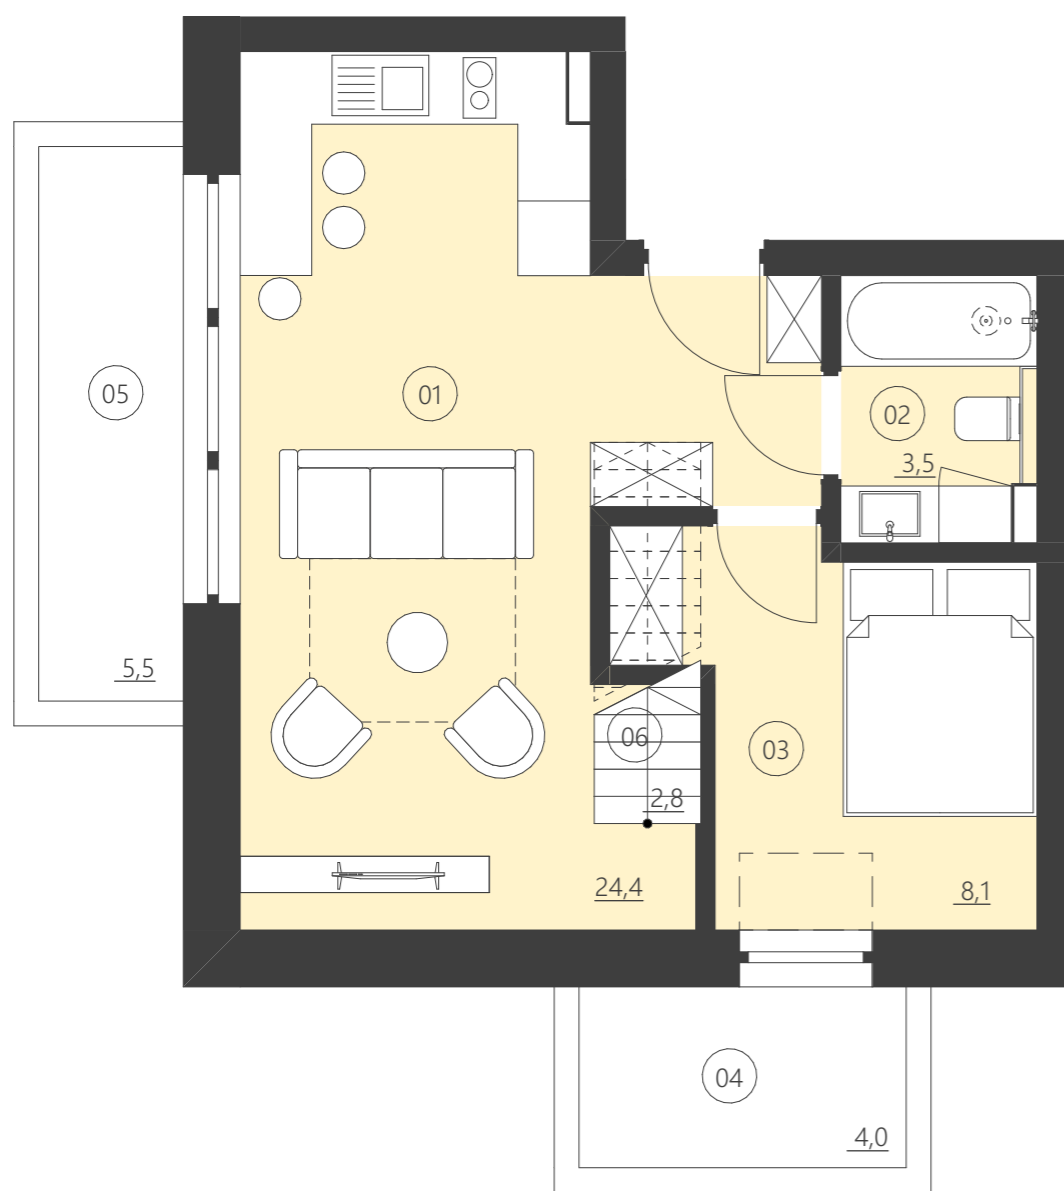

WOODLAND

resort & spa

RZUT PIĘTRA

Budynek C

Antresola