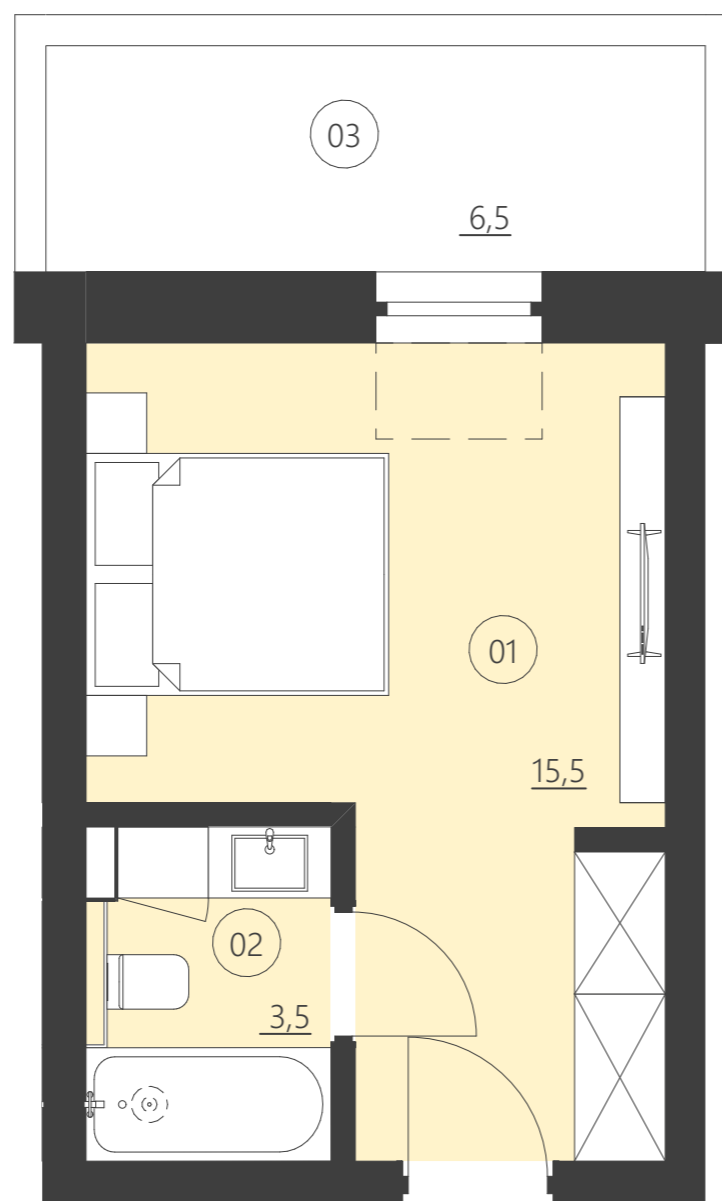

01	Pokój	16,4
02	Łazienka	3,5

**Całkowita powierzchnia 19,88 (19,88)**

(Powierzchnie balkonów i patio nie są wliczane do całkowitej powierzchni)

WOODLAND

resort & spa

RZUT PIĘTRA

Budynek C

piętro 2

(Powierzchnie balkonów i patio nie są wliczane do całkowitej powierzchni)

WOODLAND

resort & spa

RZUT PIĘTRA

Budynek C

piętro 2

Numer apartamentu 209C

01	Pokój	18,1
02	Pokój	8,4
03	Łazienka	3,5
04	Balkon	4,6
05	Balkon	4,0
06	Schody	3,1
07	Antresola	5,0

**Całkowita powierzchnia 38,14 (45,18)**

(Powierzchnie balkonów i patio nie są wliczane do całkowitej powierzchni)

WOODLAND

resort & spa

RZUT PIĘTRA

Budynek C

piętro 2

Numer apartamentu 210C

01	Pokój	15,5
02	Łazienka	3,5
03	Balkon	6,5

**Całkowita powierzchnia 18,98 (19,89)**

(Powierzchnie balkonów i patio nie są wliczane do całkowitej powierzchni)