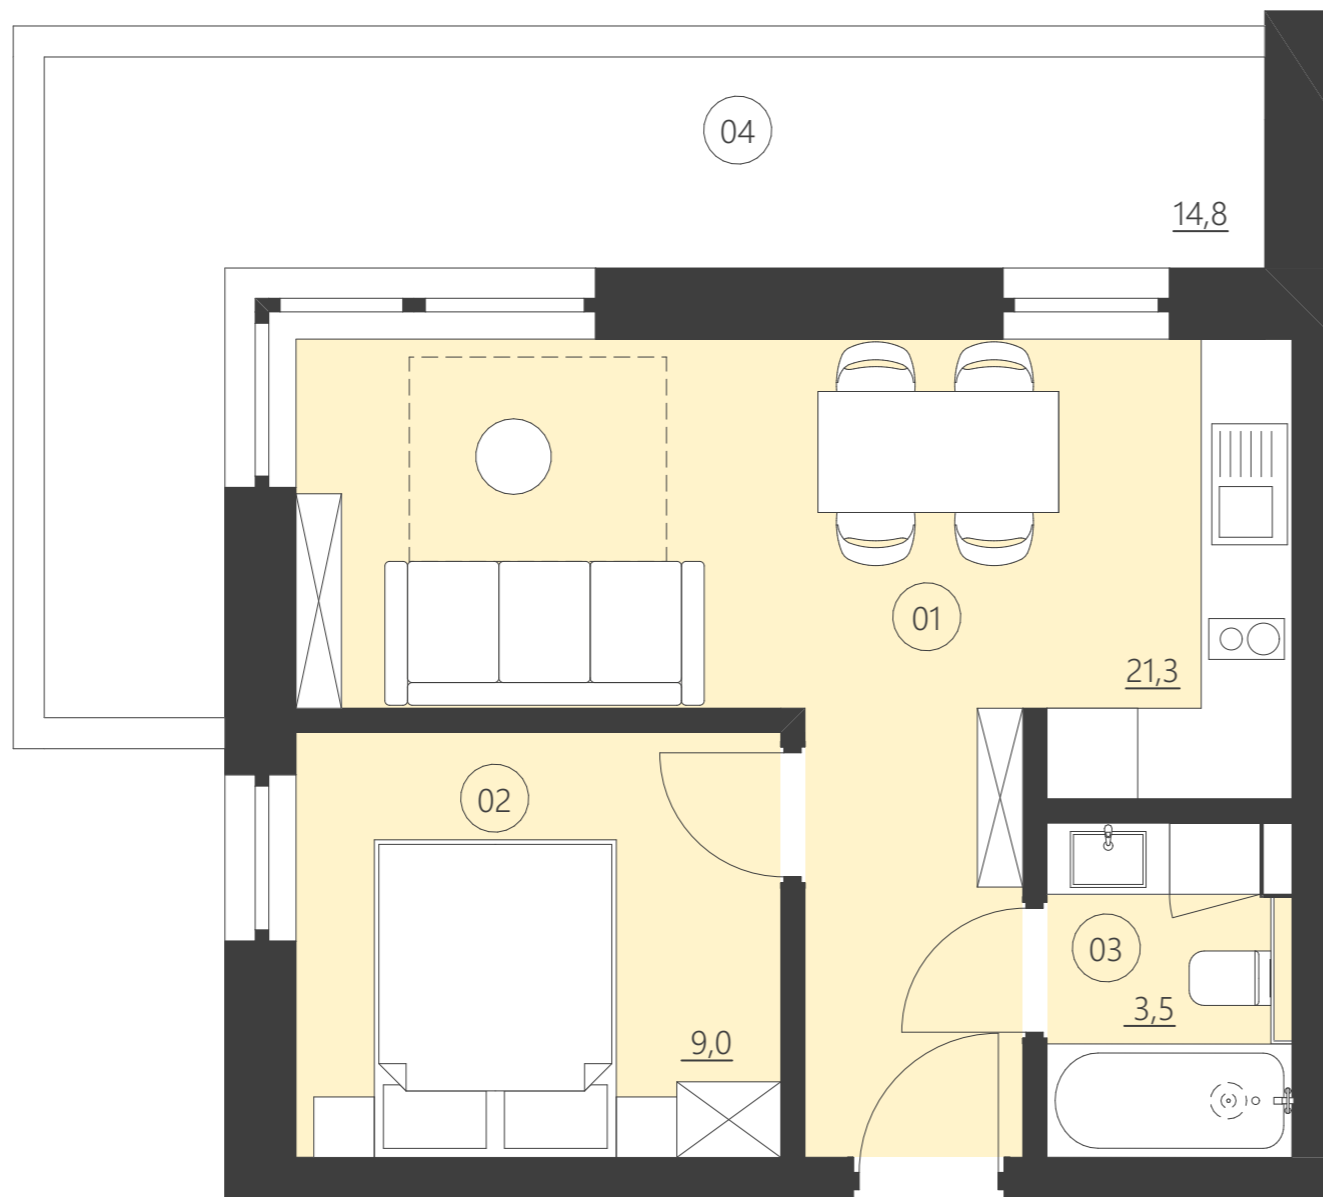

WOODLAND

resort & spa

RZUT PIĘTRA

Budynek C

piętro 1

Numer apartamentu 109C

01	Pokój	21,3
02	Pokój	9,0
03	Łazienka	3,5
04	Balkon	14,8

**Całkowita powierzchnia 33,81 (33,81)**

(Powierzchnie balkonów i patio nie są wliczane do całkowitej powierzchni)

WOODLAND

resort & spa

RZUT PIĘTRA

Budynek C

piętro 1

Numer apartamentu 110C

01	Pokój	22,0
02	Łazienka	3,5

**Całkowita powierzchnia 25,44 (25,44)**

(Powierzchnie balkonów i patio nie są wliczane do całkowitej powierzchni)

WOODLAND

resort & spa

RZUT PIĘTRA

Budynek C

piętro 2

Numer apartamentu 201C

01	Pokój	15,2
02	Łazienka	3,5
03	Balkon	6,5

**Całkowita powierzchnia 18,70 (19,61)**

(Powierzchnie balkonów i patio nie są wliczane do całkowitej powierzchni)

WOODLAND

resort & spa

RZUT PIĘTRA

Budynek C

piętro 2