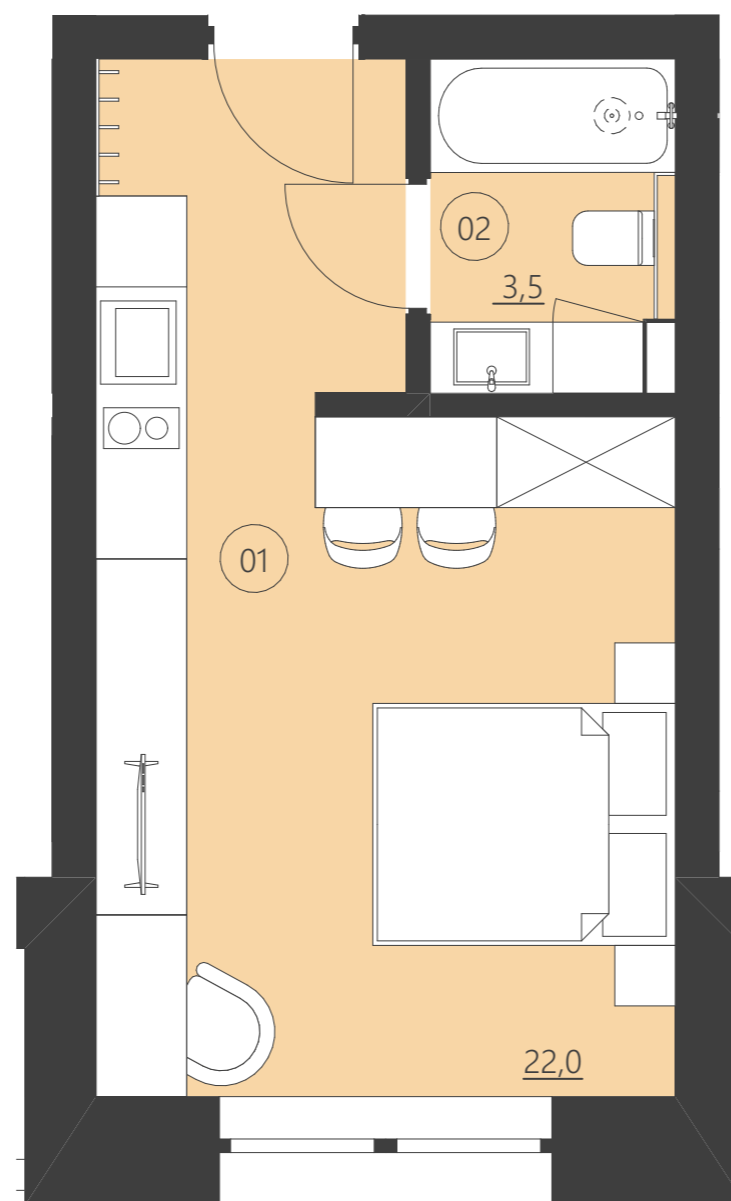

(Powierzchnie balkonów i patio nie są wliczane do całkowitej powierzchni)

WOODLAND

resort & spa

RZUT PIĘTRA

Budynek C

piętro 1

Numer apartamentu 105C

01	Pokój	16,4
02	Łazienka	3,5
03	Balkon	4,8

**Całkowita powierzchnia 19,88 (19,88)**

(Powierzchnie balkonów i patio nie są wliczane do całkowitej powierzchni)

WOODLAND

resort & spa

RZUT PIĘTRA

Budynek C

piętro 1

Numer apartamentu 106C

01	Pokój	22,0
02	Łazienka	3,5

**Całkowita powierzchnia 25,44 (25,44)**

(Powierzchnie balkonów i patio nie są wliczane do całkowitej powierzchni)

WOODLAND

resort & spa

RZUT PIĘTRA

Budynek C

piętro 1

Numer apartamentu 107C

01	Pokój	16,4
02	Łazienka	3,5

**Całkowita powierzchnia 19,88 (19,88)**

(Powierzchnie balkonów i patio nie są wliczane do całkowitej powierzchni)

WOODLAND

resort & spa

RZUT PIĘTRA

Budynek C