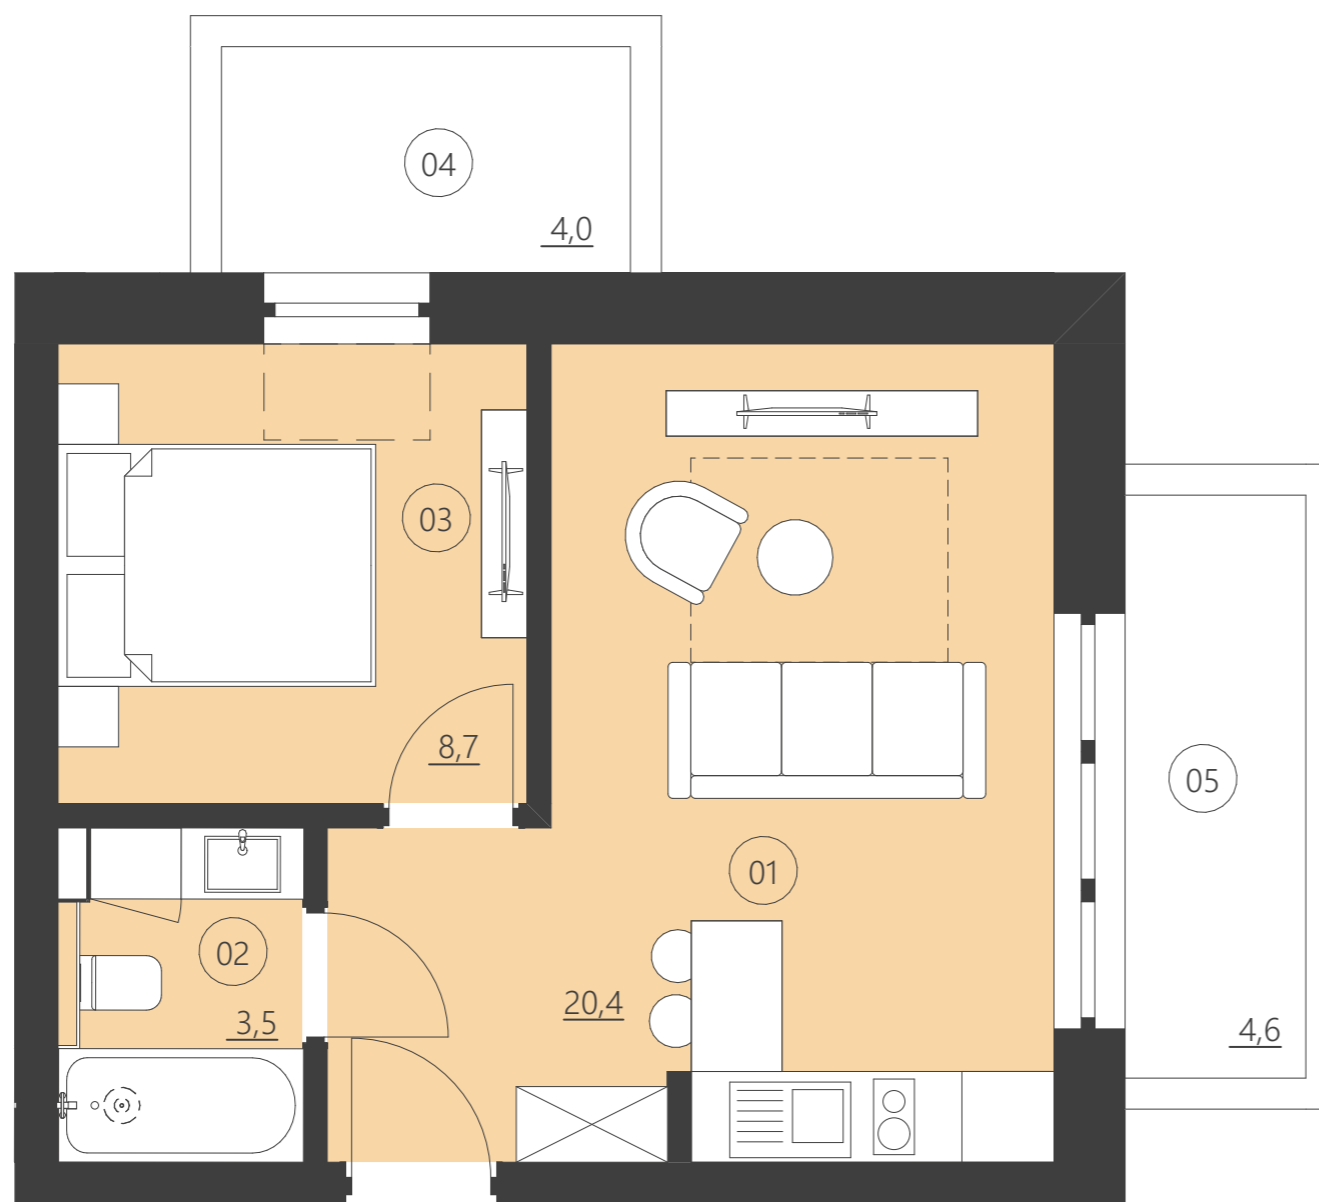

**Całkowita powierzchnia 25,44 (25,44)**

(Powierzchnie balkonów i patio nie są wliczane do całkowitej powierzchni)

WOODLAND

resort & spa

RZUT PIĘTRA

Budynek C

piętro 2

Numer apartamentu 201C

01	Pokój	15,2
02	Łazienka	3,5
03	Balkon	6,5

**Całkowita powierzchnia 18,70 (19,61)**

(Powierzchnie balkonów i patio nie są wliczane do całkowitej powierzchni)

WOODLAND

resort & spa

RZUT PIĘTRA

Budynek C

piętro 2

Numer apartamentu 202C

01	Pokój	20,4
02	Łazienka	3,5
03	Pokój	8,7
04	Balkon	4,0
05	Balkon	4,6

**Całkowita powierzchnia 32,53 (34,06)**

(Powierzchnie balkonów i patio nie są wliczane do całkowitej powierzchni)

WOODLAND

resort & spa

RZUT PIĘTRA

Budynek C

piętro 2

Numer apartamentu 203C

01	Pokój	25,6
02	Pokój	8,7
03	Łazienka	3,5
04	Balkon	5,5
05	Balkon	4,0

**Całkowita powierzchnia 37,77 (39,28)**