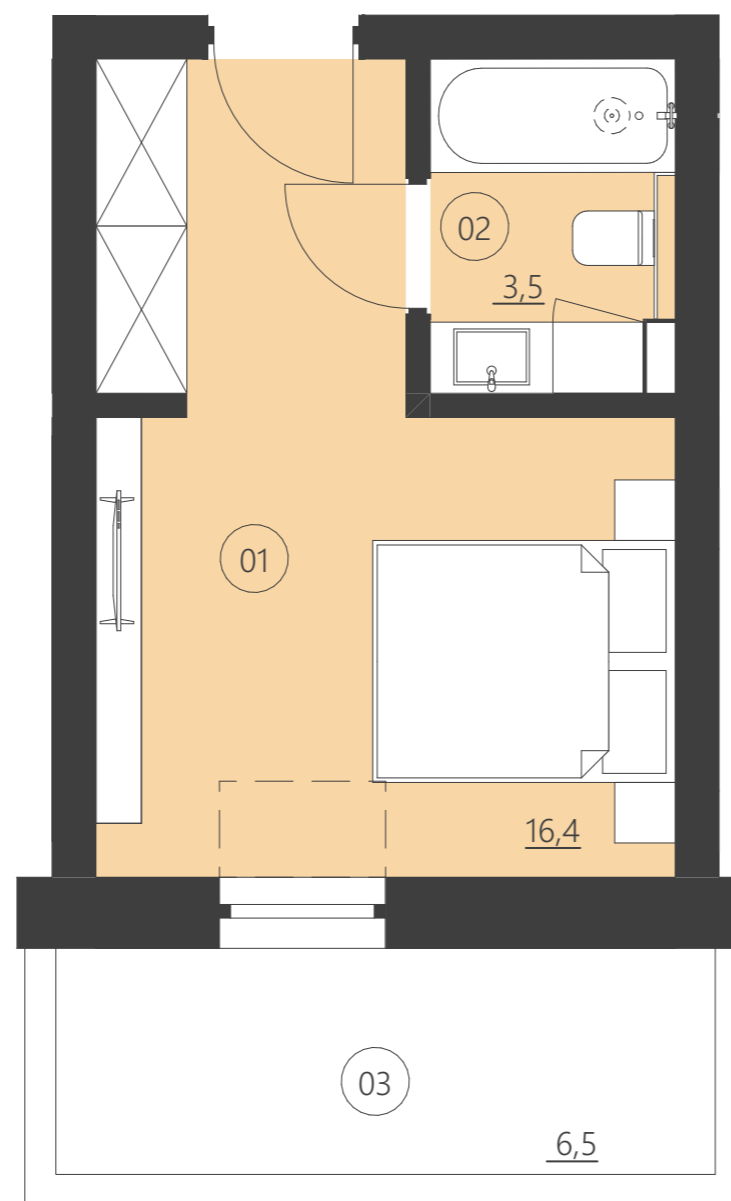

**Całkowita powierzchnia 19,88 (19,88)**

(Powierzchnie balkonów i patio nie są wliczane do całkowitej powierzchni)

WOODLAND

resort & spa

RZUT PIĘTRA

Budynek C

piętro 2

Numer apartamentu 205C

01	Pokój	16,4
02	Łazienka	3,5

**Całkowita powierzchnia 19,88 (19,88)**

(Powierzchnie balkonów i patio nie są wliczane do całkowitej powierzchni)

WOODLAND

resort & spa

RZUT PIĘTRA

Budynek C

piętro 2

Numer apartamentu 206C

01	Pokój	16,4
02	Łazienka	3,5
03	Balkon	6,5

**Całkowita powierzchnia 18,98 (19,89)**

(Powierzchnie balkonów i patio nie są wliczane do całkowitej powierzchni)

WOODLAND

resort & spa

RZUT PIĘTRA

Budynek C

piętro 2

Numer apartamentu 207C

01	Pokój	16,4
02	Łazienka	3,5

**Całkowita powierzchnia 19,88 (19,88)**

(Powierzchnie balkonów i patio nie są wliczane do całkowitej powierzchni)

WOODLAND

resort & spa