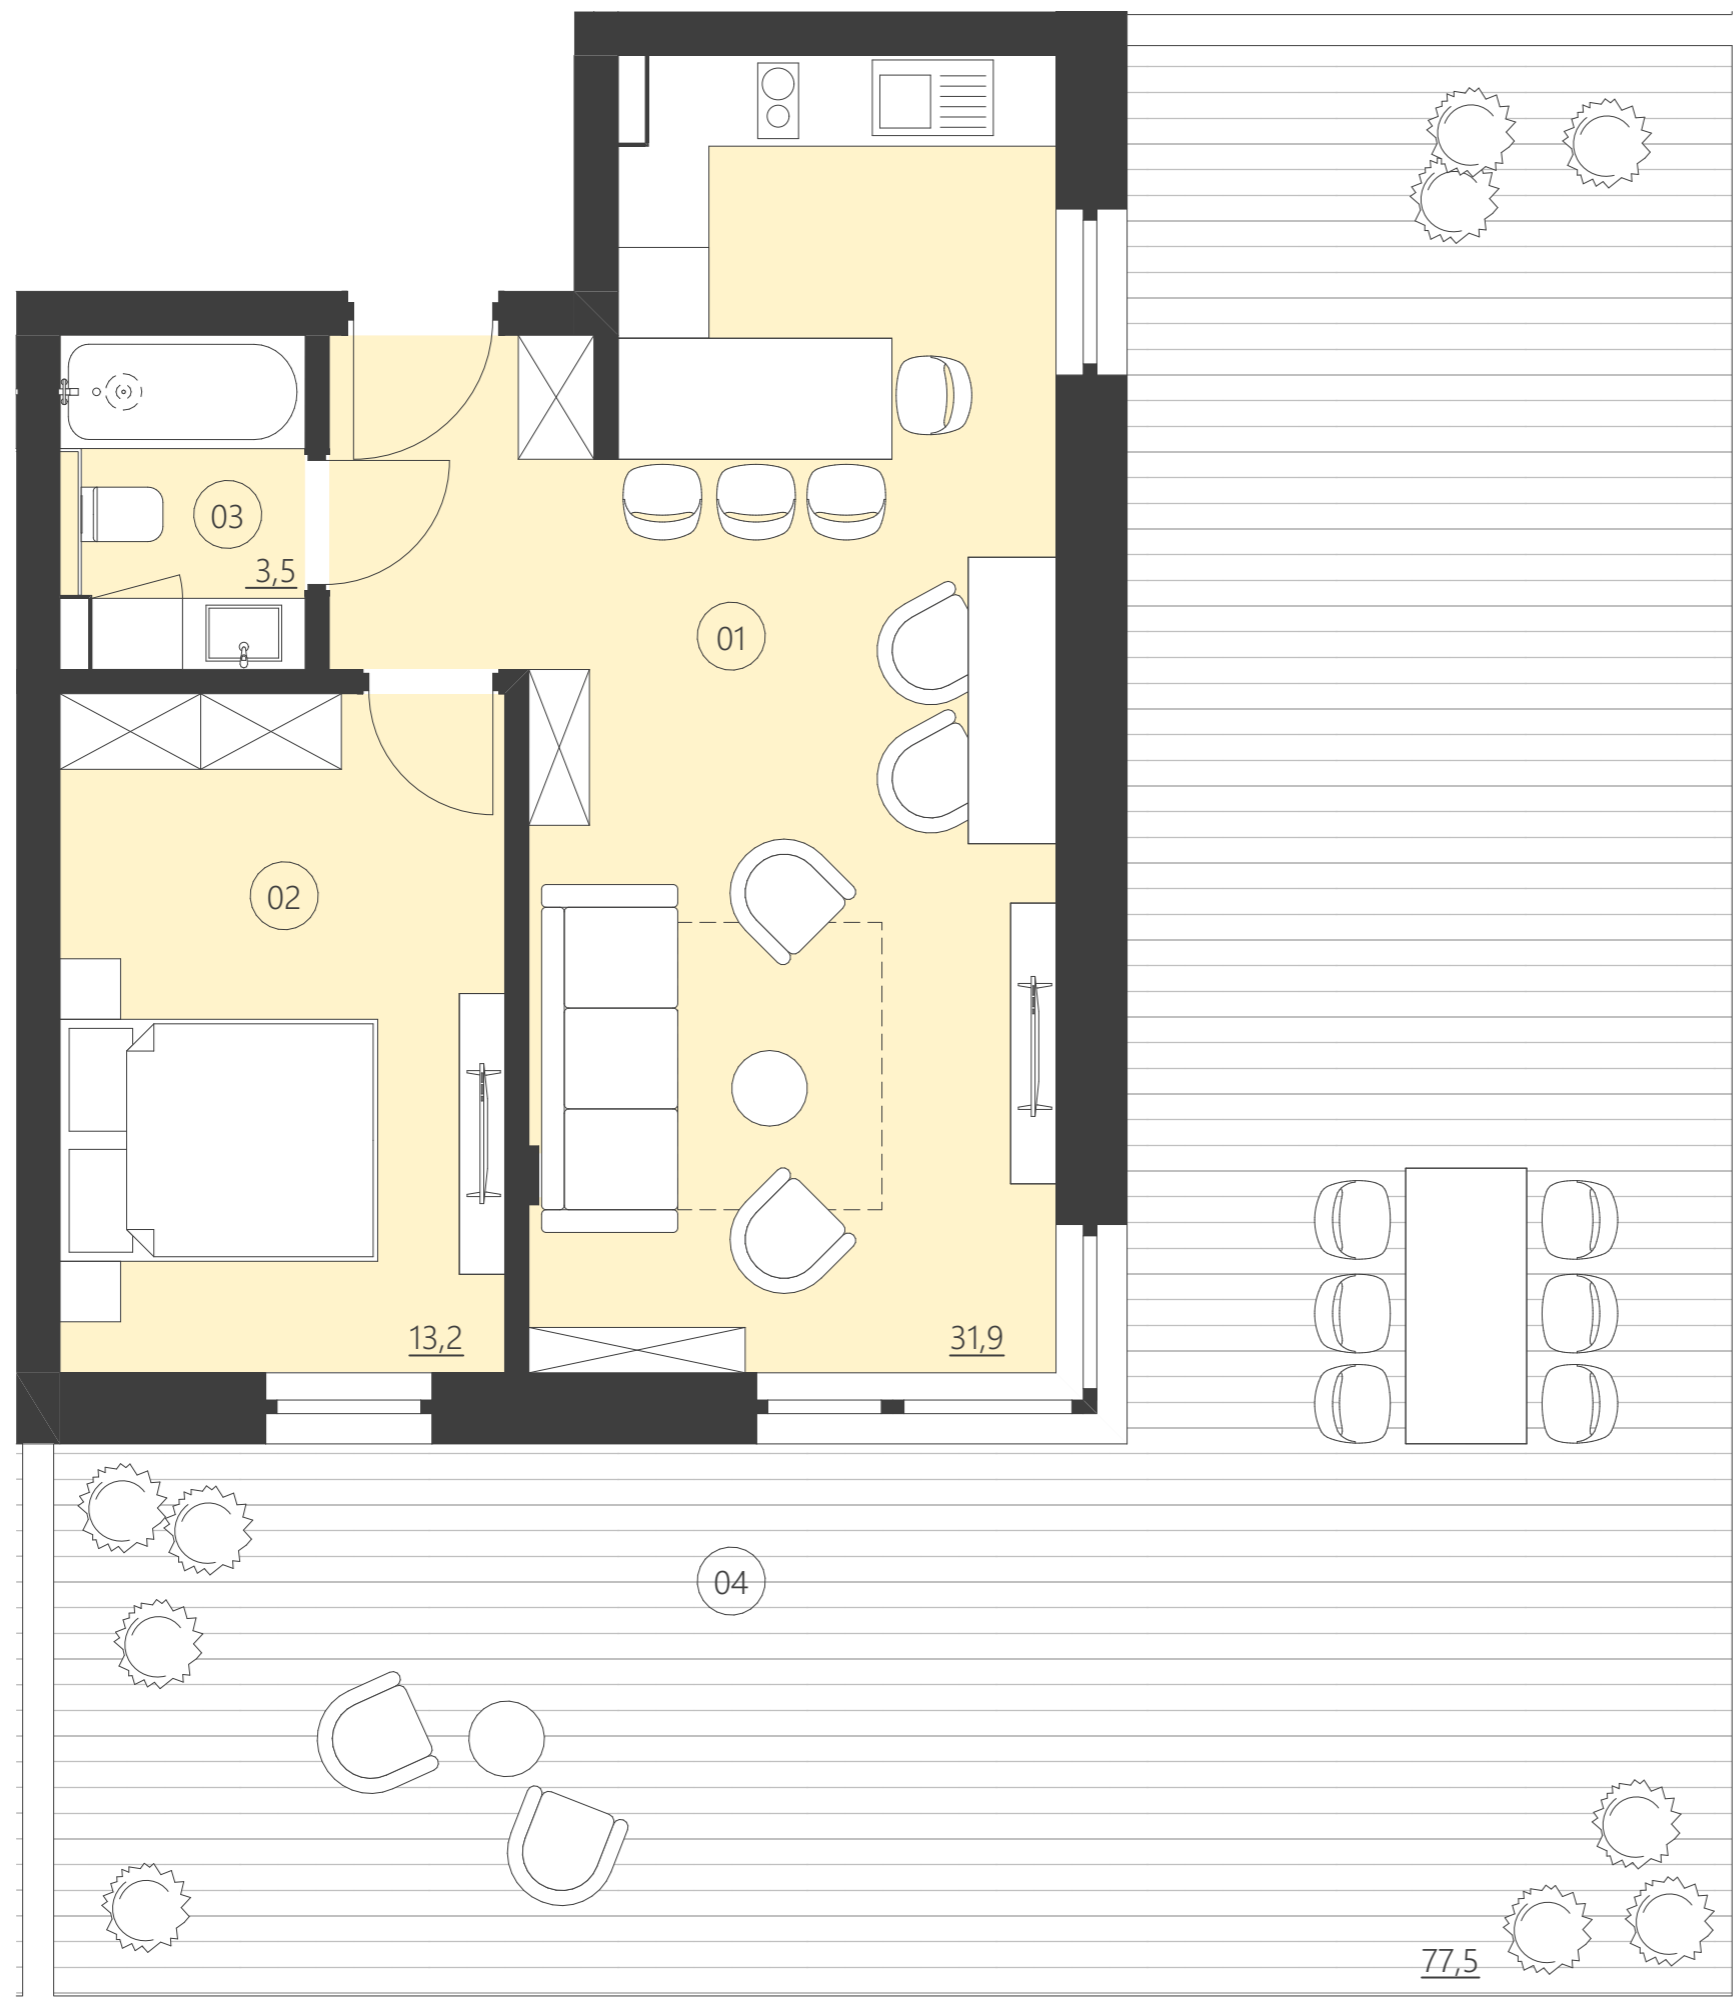

Numer apartamentu

001C

01	Pokój	27,5
02	Łazienka	4,4
03	Pokój	11,4
04	Patio	49,3

**Całkowita powierzchnia 42,67 (42,67)**

(Powierzchnie balkonów i patio nie są wliczane do całkowitej powierzchni)

WOODLAND

resort & spa

RZUT PIĘTRA

Budynek C

piętro

parter

Numer apartamentu

002C

01	Pokój	31,9
02	Pokój	13,2
03	Łazienka	3,5
04	Patio	77,5

**Całkowita powierzchnia 48,61 (48,61)**

(Powierzchnie balkonów i patio nie są wliczane do całkowitej powierzchni)

WOODLAND

resort & spa

RZUT PIĘTRA

Budynek C

piętro parter

Numer apartamentu 003C

01	Pokój	22,0
02	Łazienka	3,5
03	Patio	14,3

**Całkowita powierzchnia 25,44 (25,44)**

(Powierzchnie balkonów i patio nie są wliczane do całkowitej powierzchni)

WOODLAND

resort & spa

RZUT PIĘTRA

Budynek C

piętro

parter