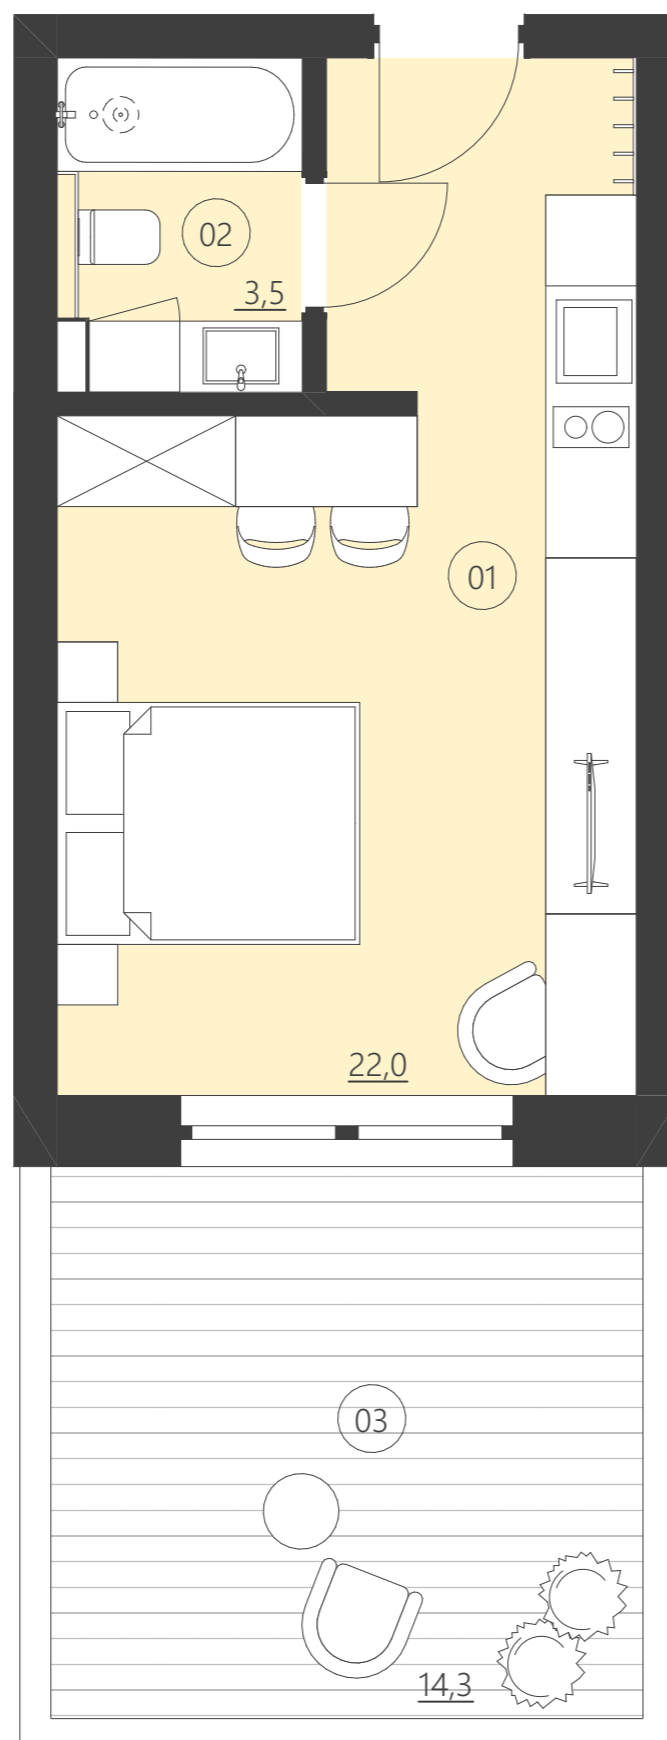

**Całkowita powierzchnia 25,44 (25,44)**

(Powierzchnie balkonów i patio nie są wliczane do całkowitej powierzchni)

WOODLAND

resort & spa

RZUT PIĘTRA

Budynek C

piętro

parter

Numer apartamentu

004C

01	Pokój	22,0
02	Łazienka	3,5
03	Patio	14,3

**Całkowita powierzchnia 25,44 (25,44)**

(Powierzchnie balkonów i patio nie są wliczane do całkowitej powierzchni)

WOODLAND

resort & spa

RZUT PIĘTRA

Budynek C

piętro parter

Numer apartamentu 005C

01	Pokój	22,0
02	Łazienka	3,5
03	Patio	14,3

**Całkowita powierzchnia 25,44 (25,44)**

(Powierzchnie balkonów i patio nie są wliczane do całkowitej powierzchni)