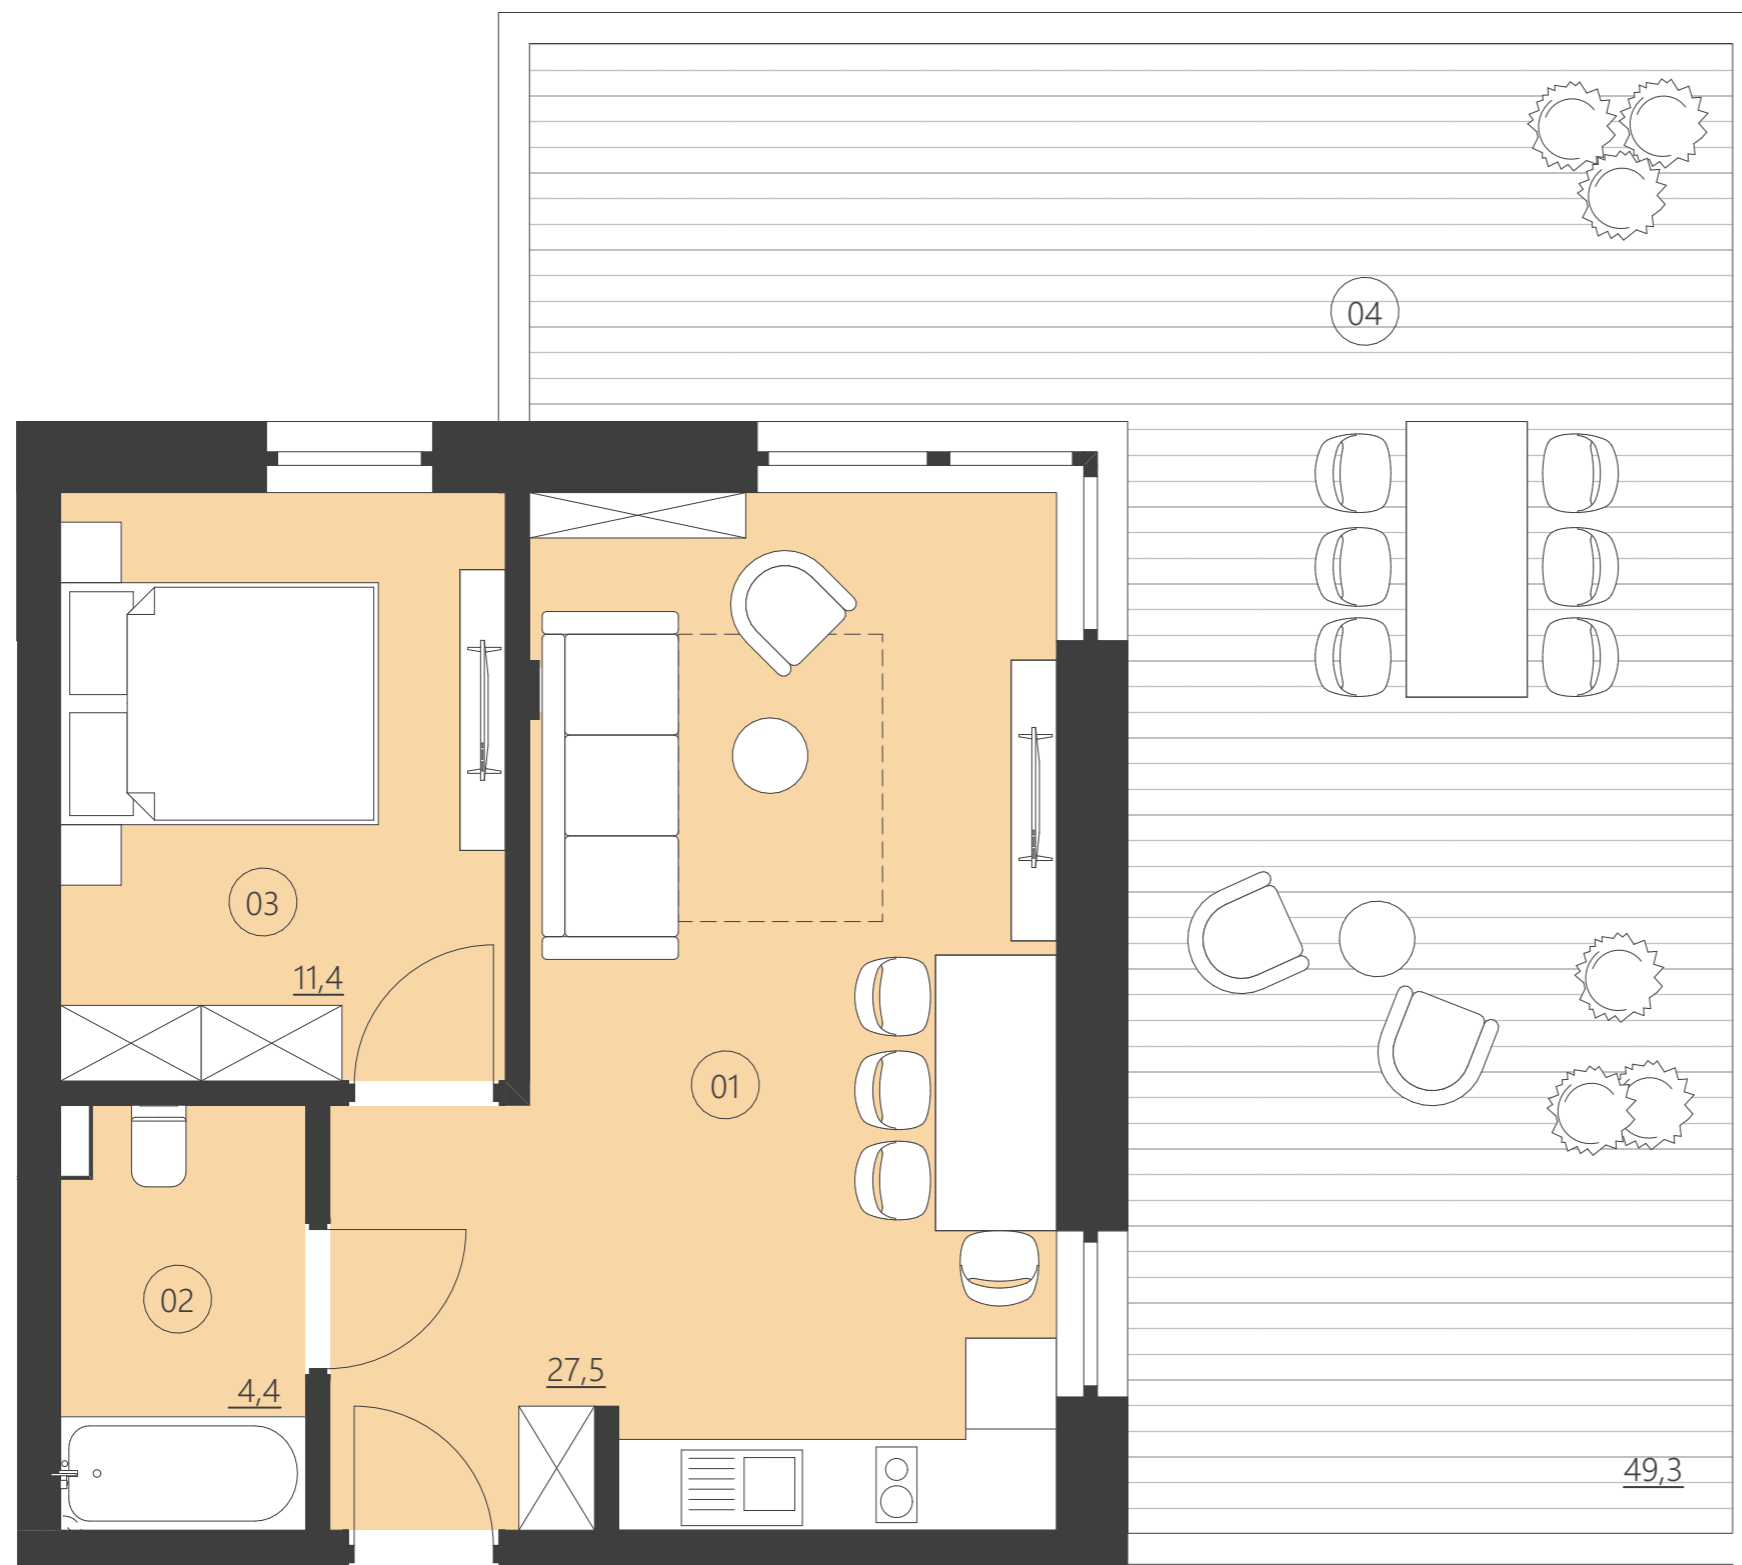

Numer apartamentu

001C

01	Pokój	27,5
02	Łazienka	4,4
03	Pokój	11,4
04	Patio	49,3

**Całkowita powierzchnia 42,67 (42,67)**

(Powierzchnie balkonów i patio nie są wliczane do całkowitej powierzchni)

WOODLAND

resort & spa