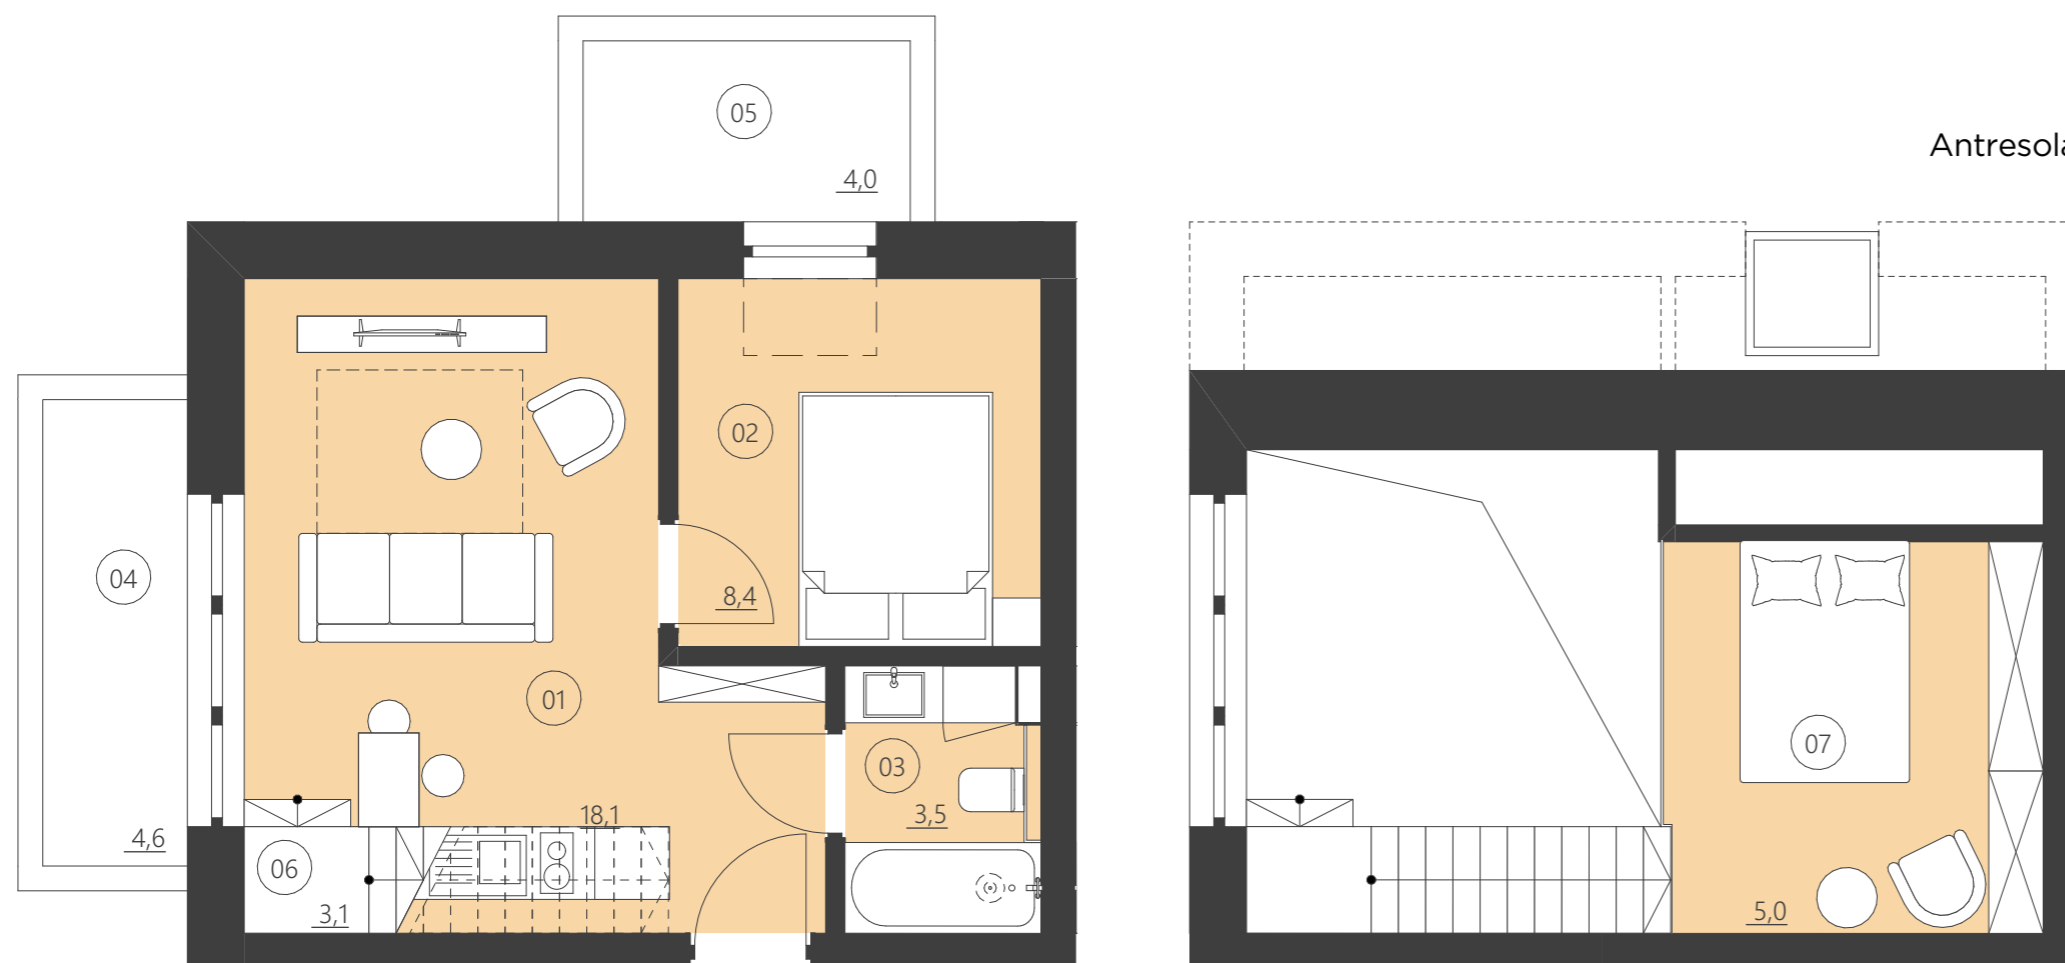

RZUT PIĘTRA

Budynek C

Antresola

piętro 2  
Numer apartamentu 208C

01	Pokój	24,4
02	Łazienka	3,5
03	Pokój	8,1
04	Balkon	4,0
05	Balkon	5,5
06	Schody	2,8
07	Antresola	12,5

**Całkowita powierzchnia 51,25 (57,92)**

(Powierzchnie balkonów i patio nie są wliczane do całkowitej powierzchni)

WOODLAND

resort & spa

RZUT PIĘTRA

Budynek C

piętro 2

Numer apartamentu 209C

01	Pokój	18,1
02	Pokój	8,4
03	Łazienka	3,5
04	Balkon	4,6
05	Balkon	4,0
06	Schody	3,1
07	Antresola	5,0

**Całkowita powierzchnia 38,14 (45,18)**

(Powierzchnie balkonów i patio nie są wliczane do całkowitej powierzchni)

WOODLAND

resort & spa

RZUT PIĘTRA

Budynek C

piętro 2

Numer apartamentu 210C