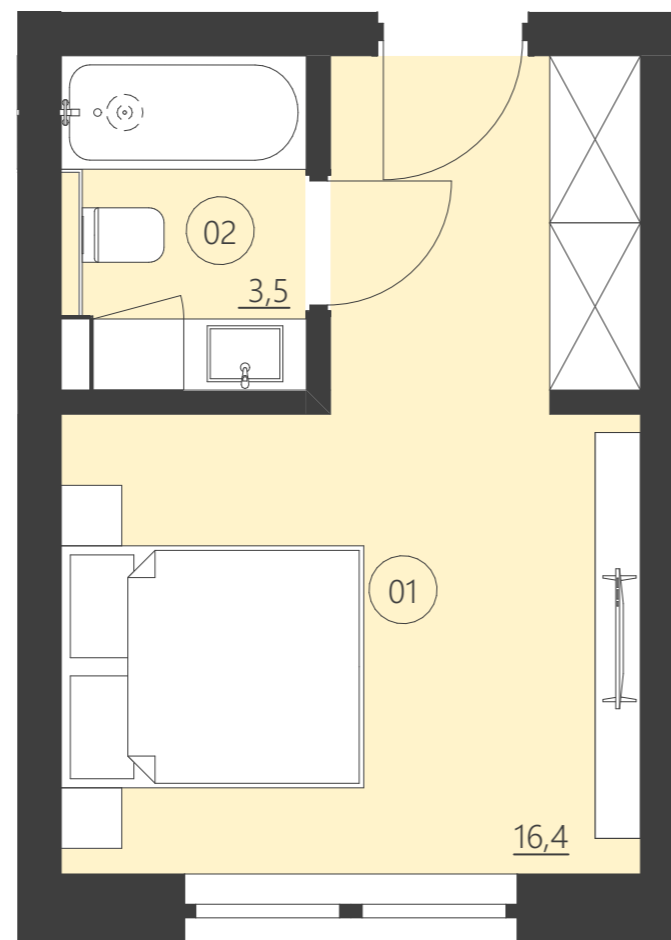

(Powierzchnie balkonów i patio nie są wliczane do całkowitej powierzchni)

WOODLAND

resort & spa

RZUT PIĘTRA

Budynek C

piętro 2

Numer apartamentu 204C

01	Pokój	16,4
02	Łazienka	3,5
03	Balkon	6,5

**Całkowita powierzchnia 19,88 (19,88)**

(Powierzchnie balkonów i patio nie są wliczane do całkowitej powierzchni)

WOODLAND

resort & spa

RZUT PIĘTRA

Budynek C

piętro 2

Numer apartamentu 205C

01	Pokój	16,4
02	Łazienka	3,5

**Całkowita powierzchnia 19,88 (19,88)**

(Powierzchnie balkonów i patio nie są wliczane do całkowitej powierzchni)

WOODLAND

resort & spa

RZUT PIĘTRA

Budynek C

piętro 2

Numer apartamentu 206C

01	Pokój	16,4
02	Łazienka	3,5
03	Balkon	6,5

**Całkowita powierzchnia 18,98 (19,89)**

(Powierzchnie balkonów i patio nie są wliczane do całkowitej powierzchni)

WOODLAND

resort & spa

RZUT PIĘTRA