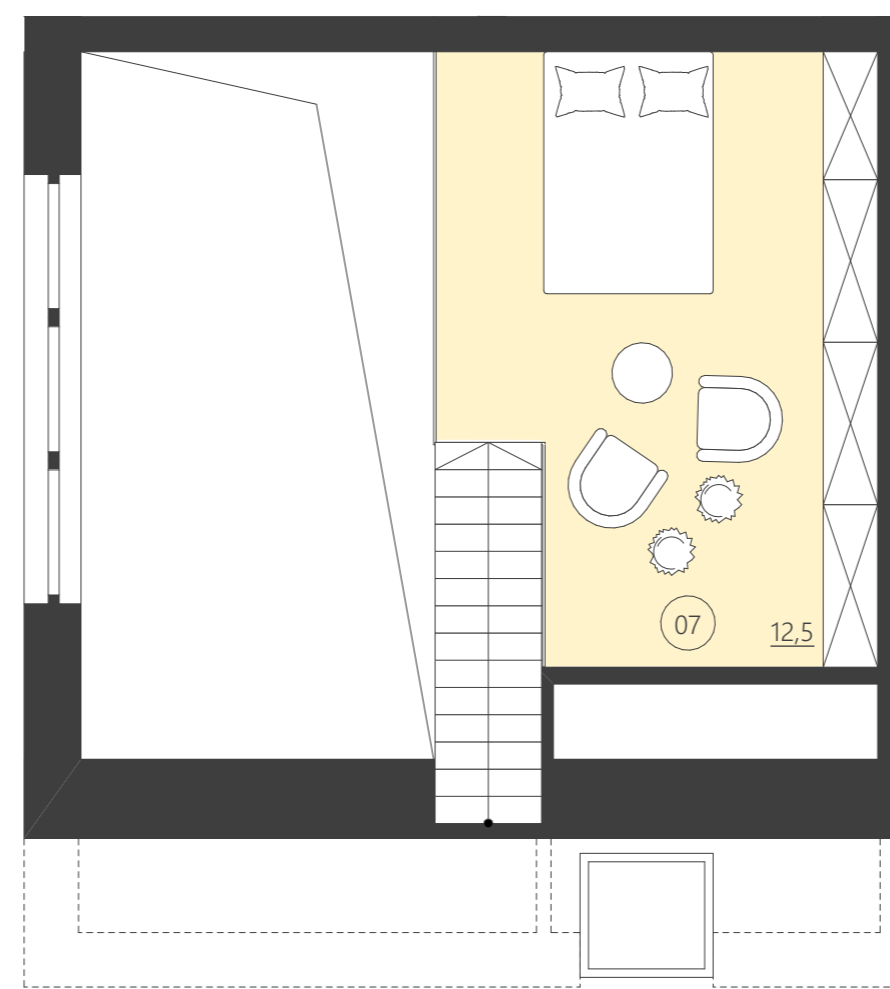

WOODLAND

resort & spa

RZUT PIĘTRA

Budynek C

Antresola