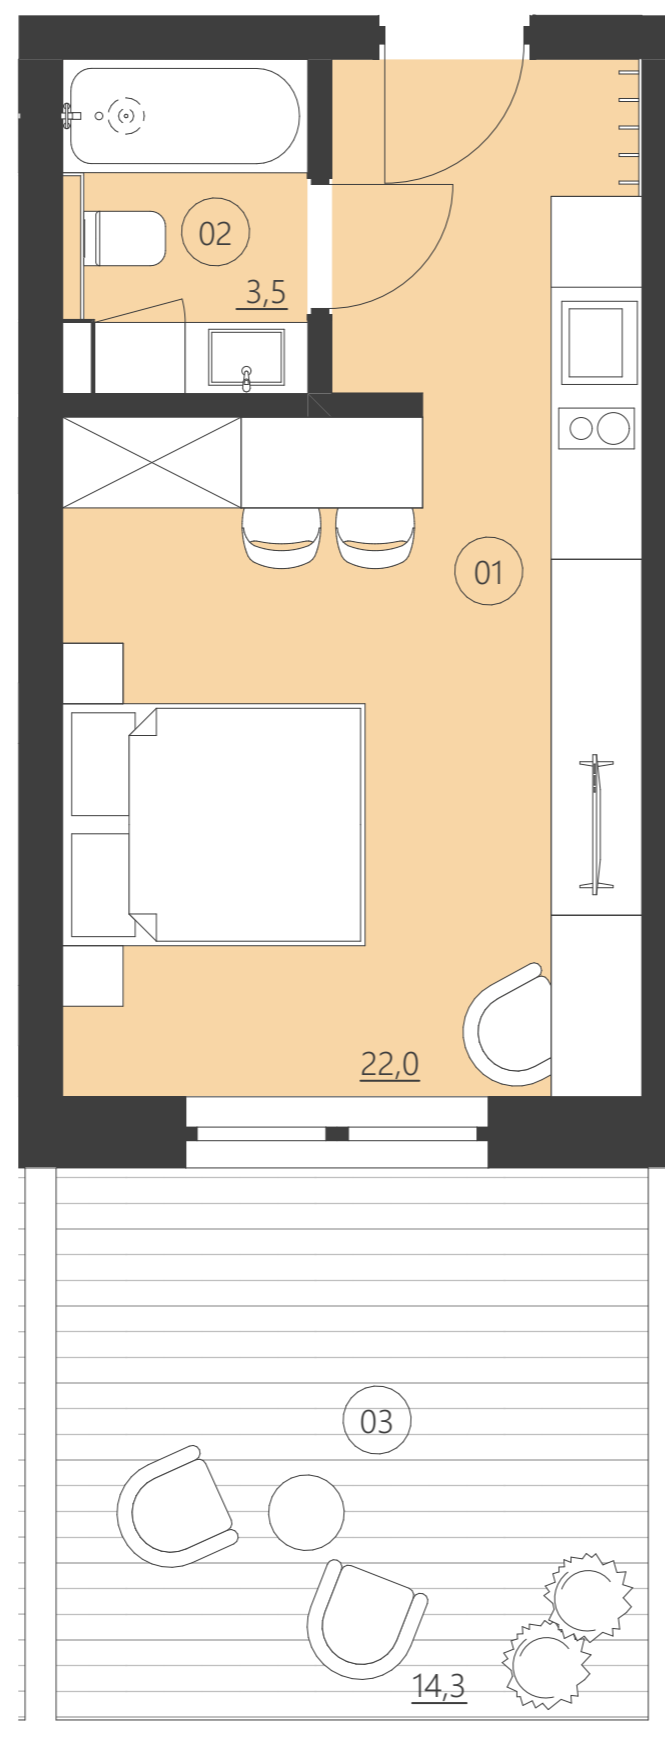

**Całkowita powierzchnia 25,44 (25,44)**

(Powierzchnie balkonów i patio nie są wliczane do całkowitej powierzchni)

WOODLAND

resort & spa

RZUT PIĘTRA

Budynek C

piętro

parter

Numer apartamentu

004C

01	Pokój	22,0
02	Łazienka	3,5
03	Patio	14,3

**Całkowita powierzchnia 25,44 (25,44)**

(Powierzchnie balkonów i patio nie są wliczane do całkowitej powierzchni)

WOODLAND

resort & spa

RZUT PIĘTRA

Budynek C

piętro parter

Numer apartamentu 005C

01	Pokój	22,0
02	Łazienka	3,5
03	Patio	14,3

**Całkowita powierzchnia 25,44 (25,44)**

(Powierzchnie balkonów i patio nie są wliczane do całkowitej powierzchni)