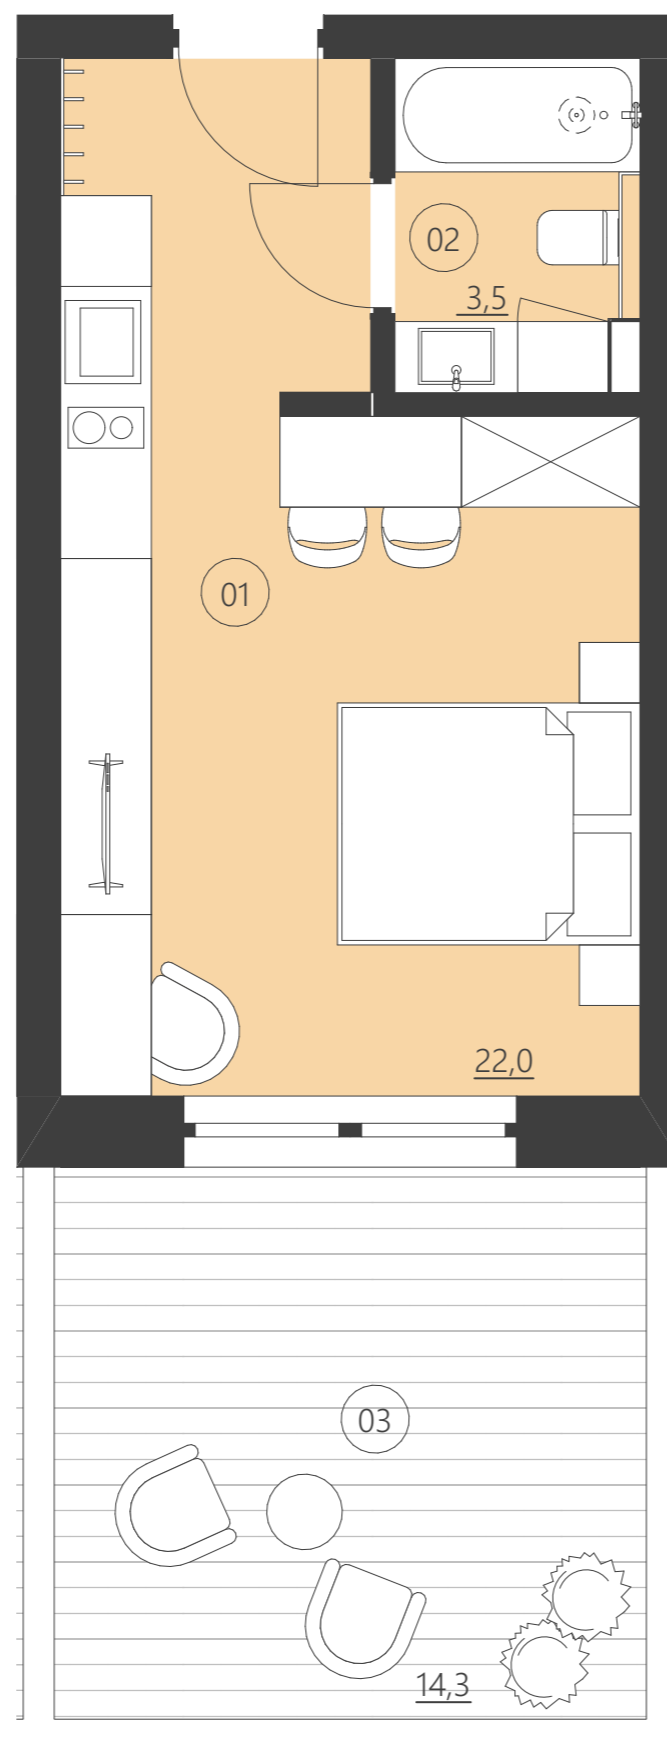

RZUT PIĘTRA

Budynek C

piętro

parter

Numer apartamentu

002C

01	Pokój	31,9
02	Pokój	13,2
03	Łazienka	3,5
04	Patio	77,5

**Całkowita powierzchnia 48,61 (48,61)**

(Powierzchnie balkonów i patio nie są wliczane do całkowitej powierzchni)

WOODLAND

resort & spa

RZUT PIĘTRA

Budynek C

piętro parter

Numer apartamentu 003C

01	Pokój	22,0
02	Łazienka	3,5
03	Patio	14,3

**Całkowita powierzchnia 25,44 (25,44)**

(Powierzchnie balkonów i patio nie są wliczane do całkowitej powierzchni)

WOODLAND

resort & spa

RZUT PIĘTRA

Budynek C

piętro

parter