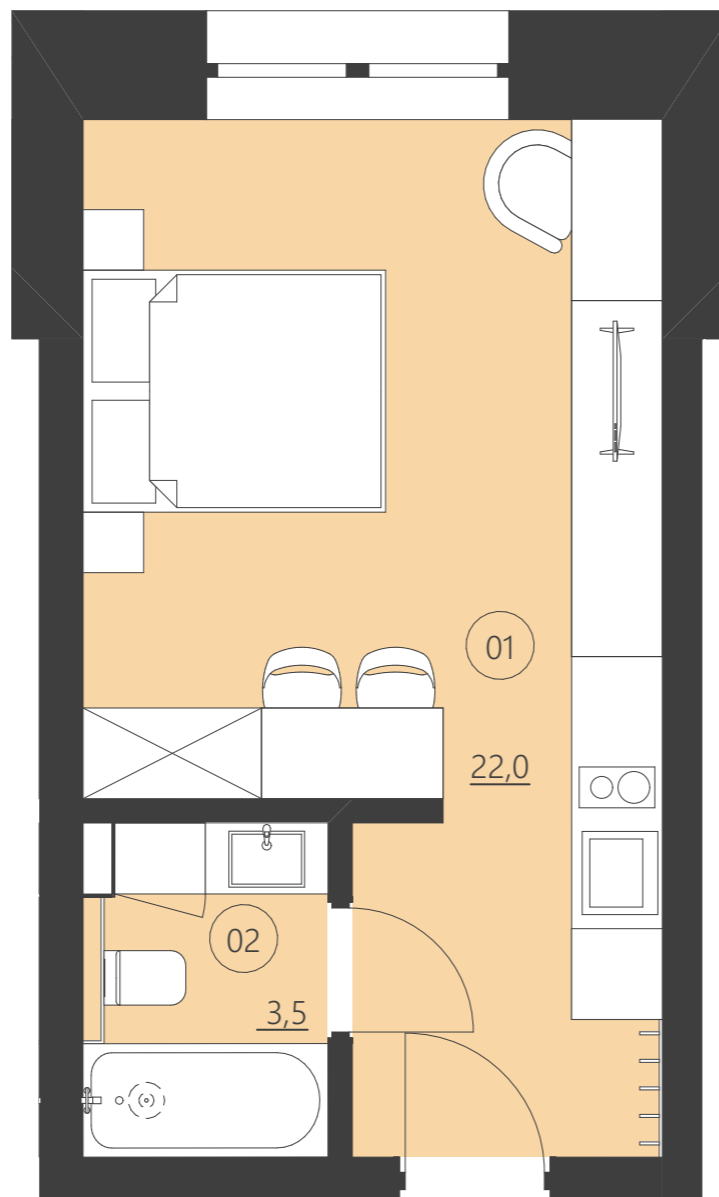

WOODLAND

resort & spa

RZUT PIĘTRA

Budynek C

piętro 1

Numer apartamentu 109C

01	Pokój	21,3
02	Pokój	9,0
03	Łazienka	3,5
04	Balkon	14,8

**Całkowita powierzchnia 33,81 (33,81)**

(Powierzchnie balkonów i patio nie są wliczane do całkowitej powierzchni)

WOODLAND

resort & spa

RZUT PIĘTRA

Budynek C

piętro 1

Numer apartamentu 110C

01	Pokój	22,0
02	Łazienka	3,5

**Całkowita powierzchnia 25,44 (25,44)**

(Powierzchnie balkonów i patio nie są wliczane do całkowitej powierzchni)

WOODLAND

resort & spa

RZUT PIĘTRA

Budynek C

piętro 2

Numer apartamentu 201C

01	Pokój	15,2
02	Łazienka	3,5
03	Balkon	6,5

**Całkowita powierzchnia 18,70 (19,61)**

(Powierzchnie balkonów i patio nie są wliczane do całkowitej powierzchni)

WOODLAND

resort & spa

RZUT PIĘTRA

Budynek C

piętro 2