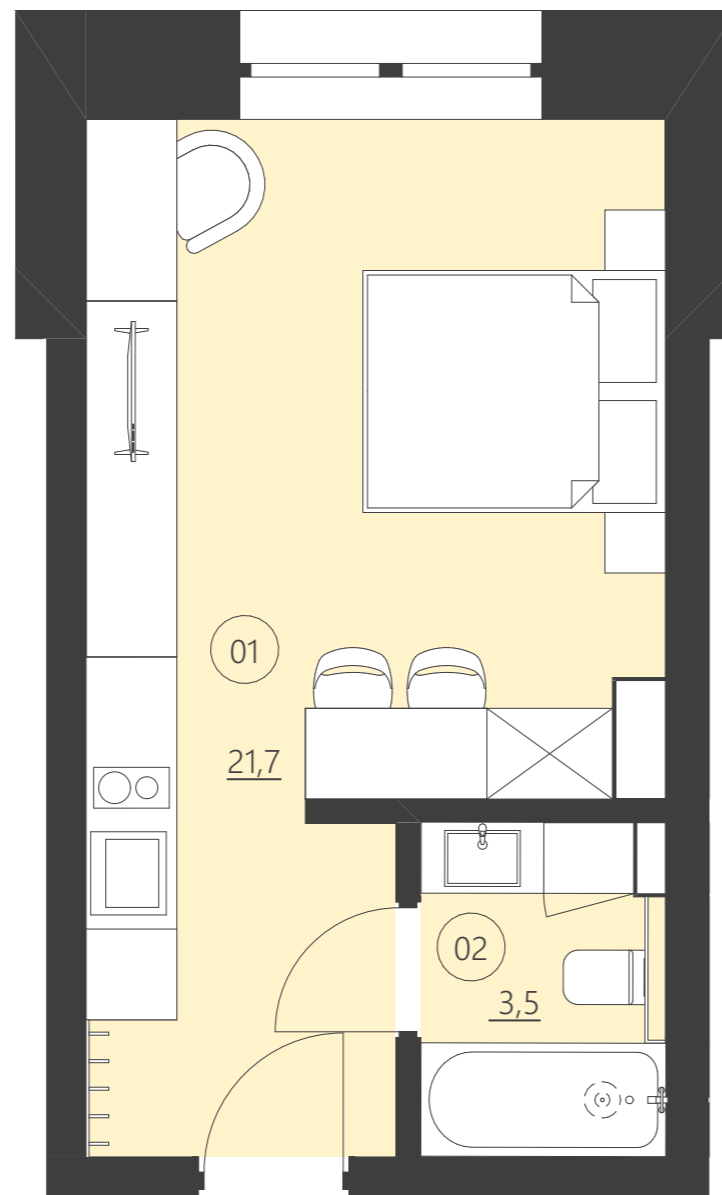

WOODLAND

resort & spa

RZUT PIĘTRA

Budynek C

piętro parter

Numer apartamentu 008C

01	Pokój	22,0
02	Łazienka	3,5

**Całkowita powierzchnia 25,44 (25,44)**

(Powierzchnie balkonów i patio nie są wliczane do całkowitej powierzchni)

WOODLAND

resort & spa

RZUT PIĘTRA

Budynek C

piętro 1

Numer apartamentu 101C

01	Pokój	21,7
02	Łazienka	3,5

**Całkowita powierzchnia 25,16 (25,16)**

(Powierzchnie balkonów i patio nie są wliczane do całkowitej powierzchni)

WOODLAND

resort & spa

RZUT PIĘTRA

Budynek C

piętro 1

Numer apartamentu 102C

01	Pokój	21,3
02	Łazienka	3,5
03	Pokój	9,0
04	Balkon	14,8

**Całkowita powierzchnia 33,81 (33,81)**

(Powierzchnie balkonów i patio nie są wliczane do całkowitej powierzchni)

WOODLAND

resort & spa

RZUT PIĘTRA