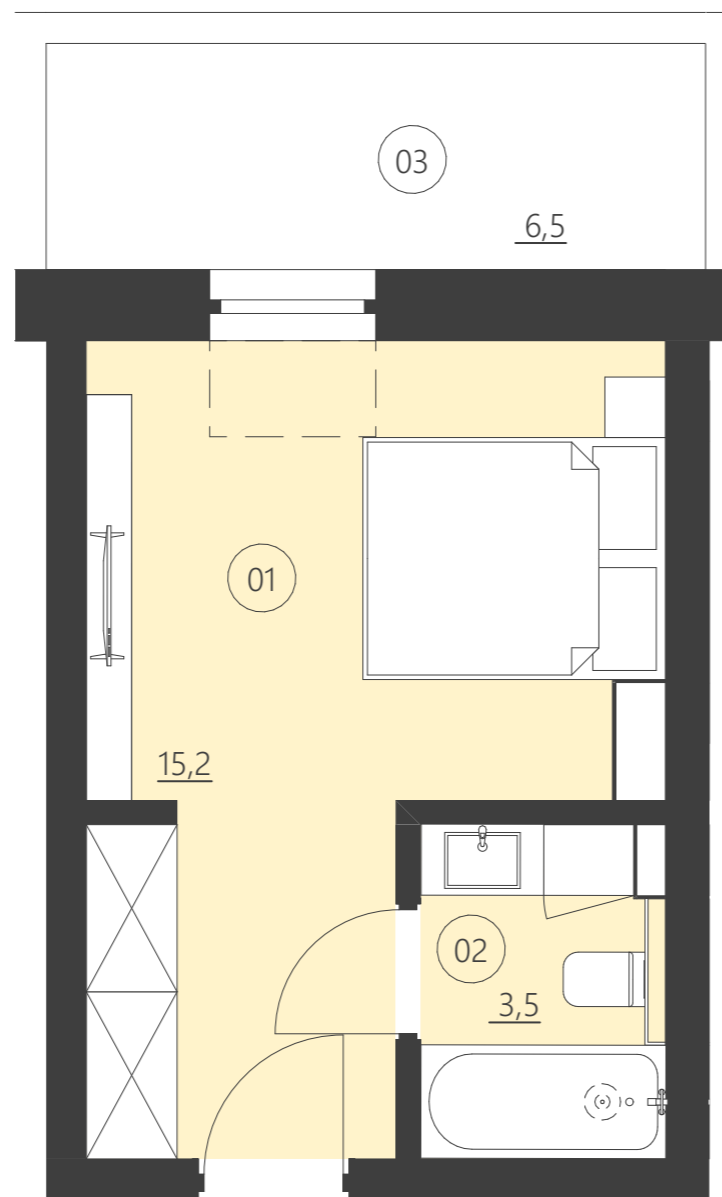

WOODLAND

resort & spa

RZUT PIĘTRA

Budynek C

piętro 1

Numer apartamentu 109C

01	Pokój	21,3
02	Pokój	9,0
03	Łazienka	3,5
04	Balkon	14,8

**Całkowita powierzchnia 33,81 (33,81)**

(Powierzchnie balkonów i patio nie są wliczane do całkowitej powierzchni)

WOODLAND

resort & spa

RZUT PIĘTRA

Budynek C

piętro 1

Numer apartamentu 110C

01	Pokój	22,0
02	Łazienka	3,5

**Całkowita powierzchnia 25,44 (25,44)**

(Powierzchnie balkonów i patio nie są wliczane do całkowitej powierzchni)

WOODLAND

resort & spa

RZUT PIĘTRA

Budynek C

piętro 2

Numer apartamentu 201C

01	Pokój	15,2
02	Łazienka	3,5
03	Balkon	6,5

**Całkowita powierzchnia 18,70 (19,61)**

(Powierzchnie balkonów i patio nie są wliczane do całkowitej powierzchni)

WOODLAND

resort & spa

RZUT PIĘTRA

Budynek C

piętro 2