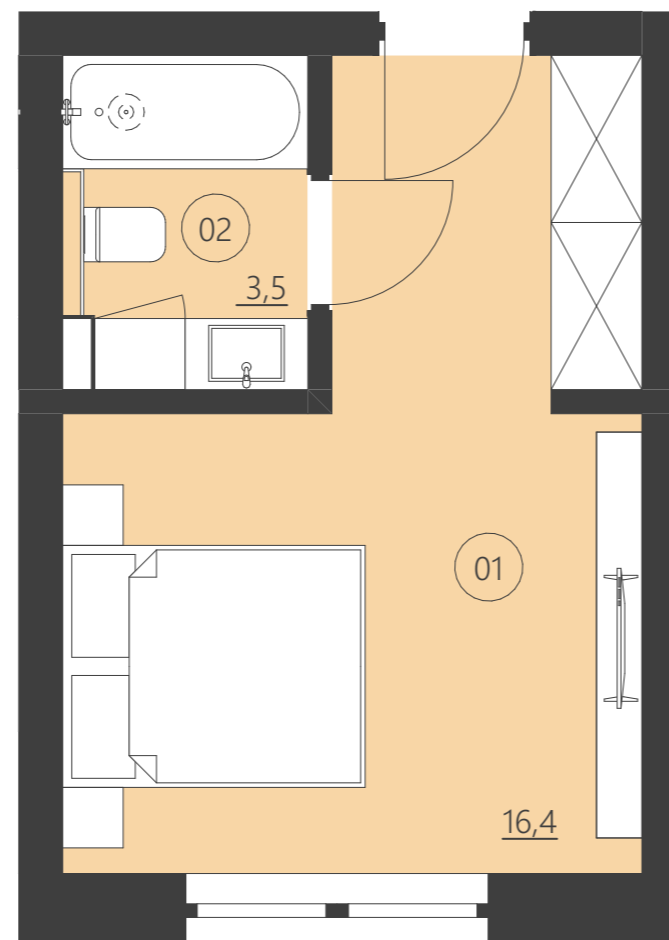

**Całkowita powierzchnia 19,88 (19,88)**

(Powierzchnie balkonów i patio nie są wliczane do całkowitej powierzchni)

WOODLAND

resort & spa

RZUT PIĘTRA

Budynek C

piętro 2

Numer apartamentu 205C

01	Pokój	16,4
02	Łazienka	3,5

**Całkowita powierzchnia 19,88 (19,88)**

(Powierzchnie balkonów i patio nie są wliczane do całkowitej powierzchni)

WOODLAND

resort & spa

RZUT PIĘTRA

Budynek C

piętro 2

Numer apartamentu 206C

01	Pokój	16,4
02	Łazienka	3,5
03	Balkon	6,5

**Całkowita powierzchnia 18,98 (19,89)**

(Powierzchnie balkonów i patio nie są wliczane do całkowitej powierzchni)

WOODLAND

resort & spa

RZUT PIĘTRA

Budynek C

piętro 2

Numer apartamentu 207C

01	Pokój	16,4
02	Łazienka	3,5

**Całkowita powierzchnia 19,88 (19,88)**

(Powierzchnie balkonów i patio nie są wliczane do całkowitej powierzchni)

WOODLAND

resort & spa