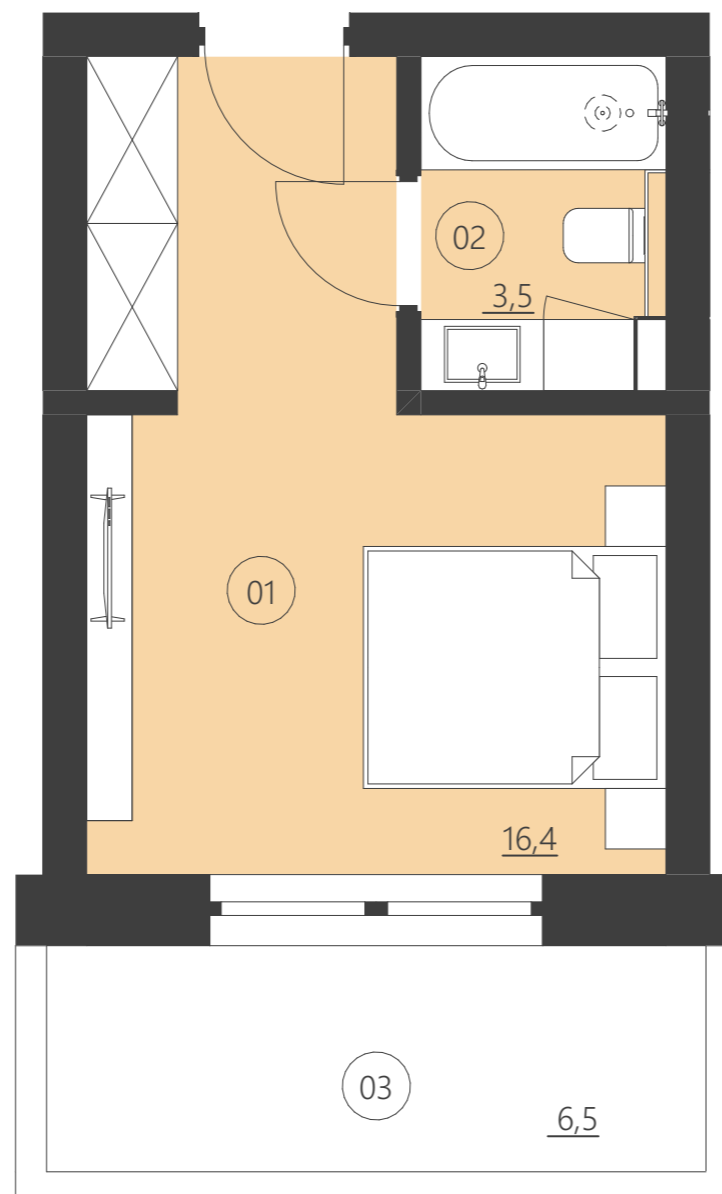

WOODLAND

resort & spa

RZUT PIĘTRA

Budynek C

piętro 2

Numer apartamentu 203C

01	Pokój	25,6
02	Pokój	8,7
03	Łazienka	3,5
04	Balkon	5,5
05	Balkon	4,0

**Całkowita powierzchnia 37,77 (39,28)**

(Powierzchnie balkonów i patio nie są wliczane do całkowitej powierzchni)

WOODLAND

resort & spa

RZUT PIĘTRA

Budynek C

piętro 2

Numer apartamentu 204C

01	Pokój	16,4
02	Łazienka	3,5
03	Balkon	6,5

**Całkowita powierzchnia 19,88 (19,88)**

(Powierzchnie balkonów i patio nie są wliczane do całkowitej powierzchni)

WOODLAND

resort & spa

RZUT PIĘTRA

Budynek C

piętro 2

Numer apartamentu 205C

01	Pokój	16,4
02	Łazienka	3,5

**Całkowita powierzchnia 19,88 (19,88)**

(Powierzchnie balkonów i patio nie są wliczane do całkowitej powierzchni)

WOODLAND

resort & spa

RZUT PIĘTRA

Budynek C

piętro 2