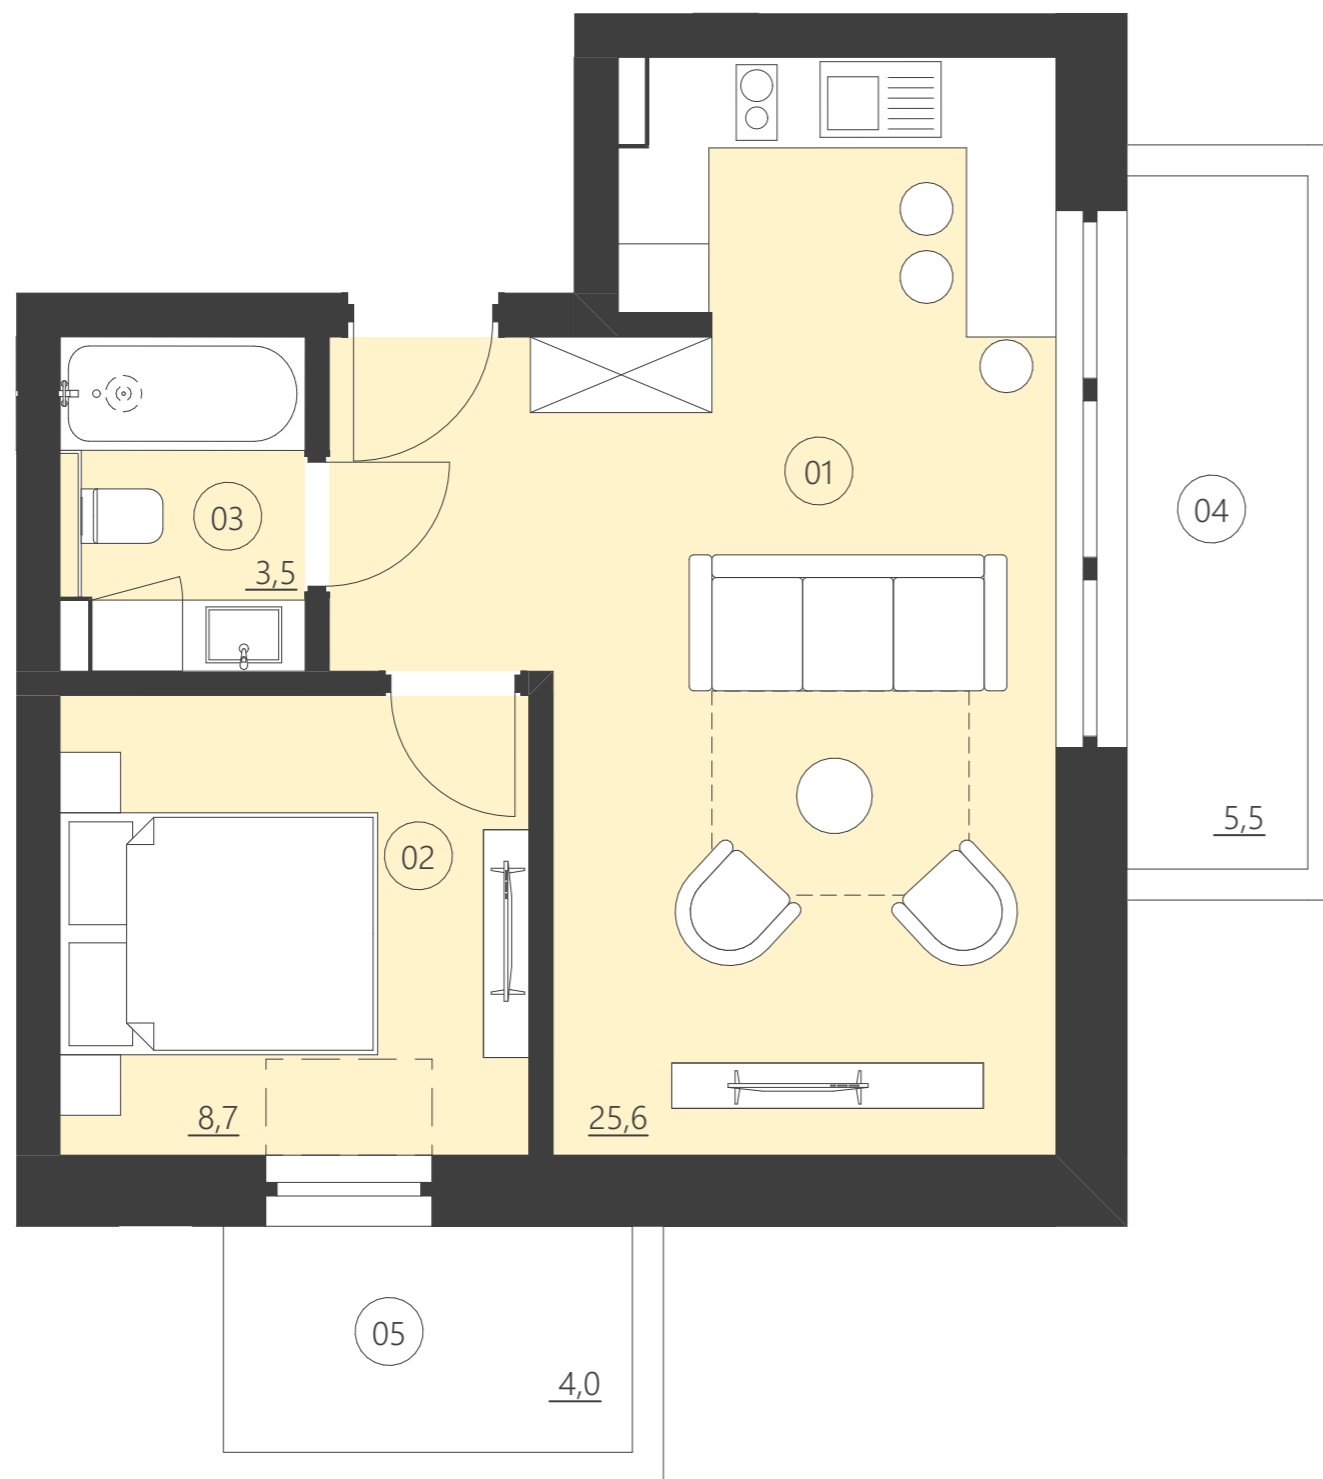

01	Pokój	15,2
02	Łazienka	3,5
03	Balkon	6,5

**Całkowita powierzchnia 18,70 (19,61)**

(Powierzchnie balkonów i patio nie są wliczane do całkowitej powierzchni)

WOODLAND

resort & spa

RZUT PIĘTRA

Budynek C

piętro 2

WOODLAND

resort & spa

RZUT PIĘTRA

Budynek C

piętro 2

Numer apartamentu 203C

01	Pokój	25,6
02	Pokój	8,7
03	Łazienka	3,5
04	Balkon	5,5
05	Balkon	4,0

**Całkowita powierzchnia 37,77 (39,28)**

(Powierzchnie balkonów i patio nie są wliczane do całkowitej powierzchni)

WOODLAND

resort & spa

RZUT PIĘTRA

Budynek C

piętro 2

Numer apartamentu 204C

01	Pokój	16,4
02	Łazienka	3,5
03	Balkon	6,5

**Całkowita powierzchnia 19,88 (19,88)**

(Powierzchnie balkonów i patio nie są wliczane do całkowitej powierzchni)

WOODLAND

resort & spa

RZUT PIĘTRA

Budynek C

piętro 2

Numer apartamentu 205C