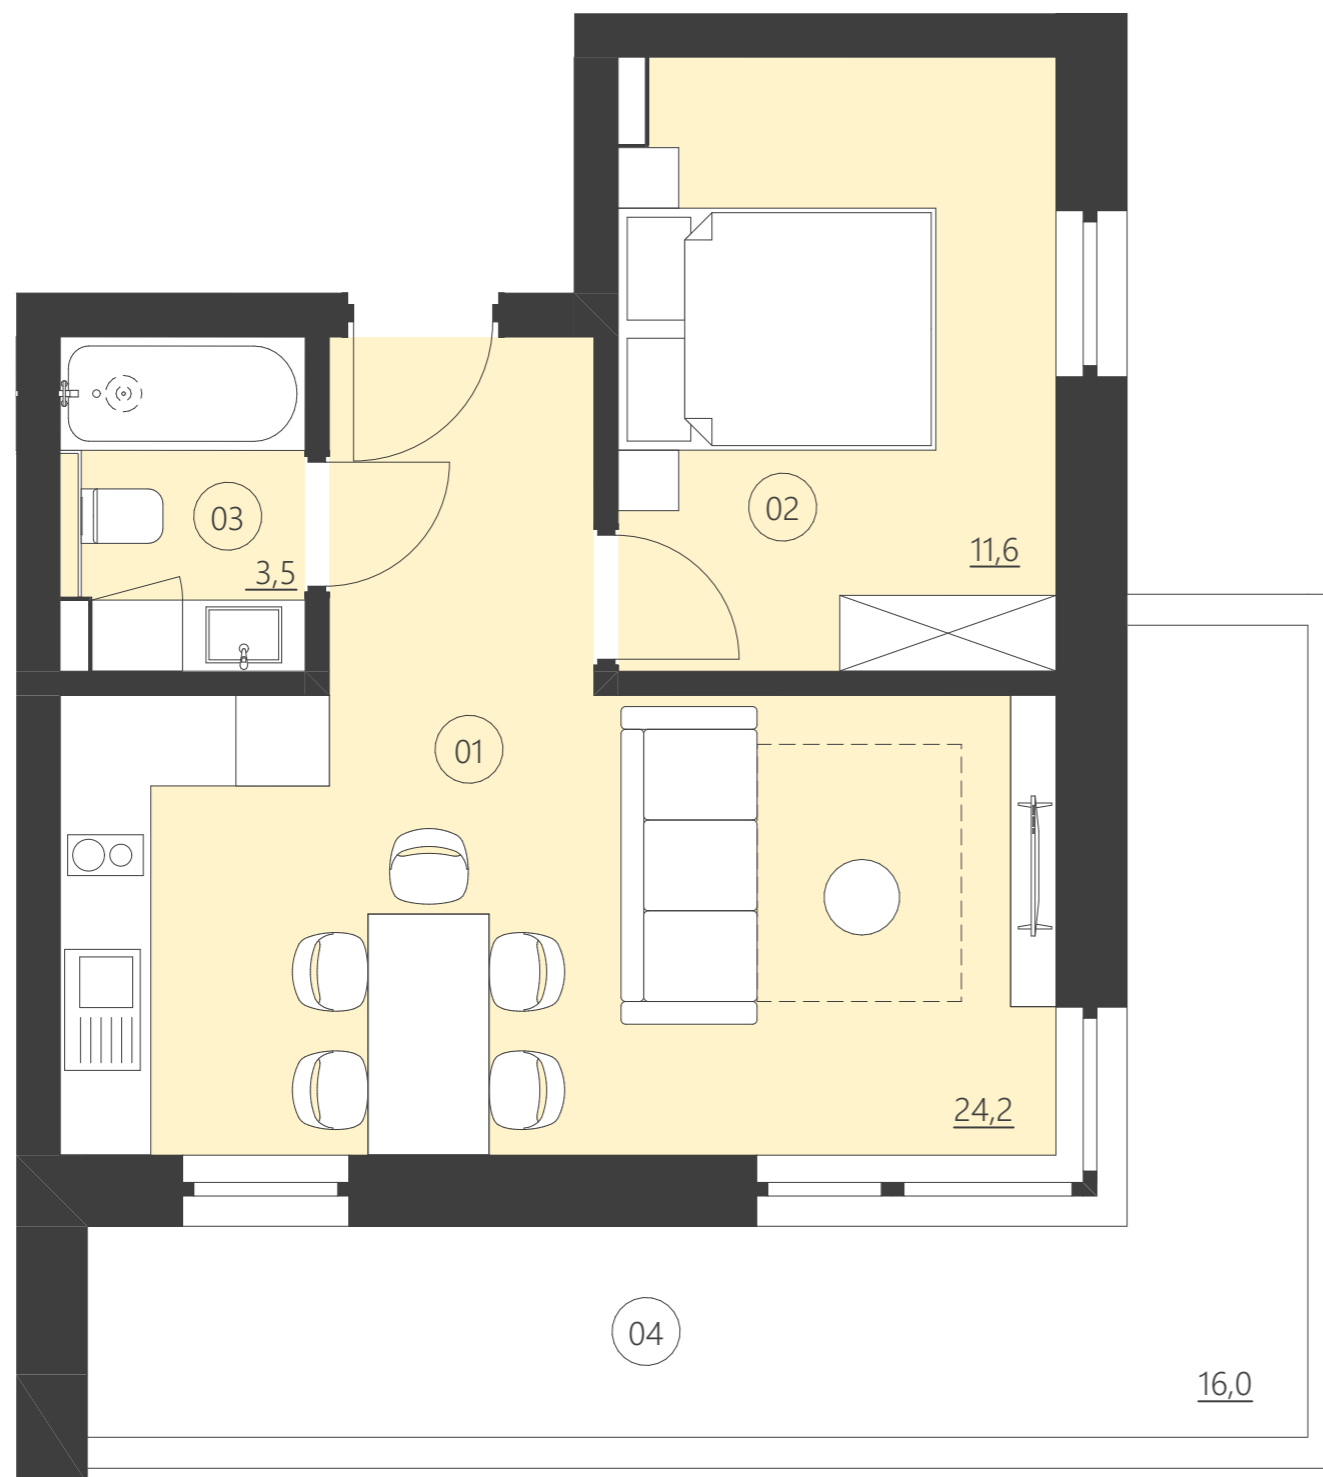

WOODLAND

resort & spa

RZUT PIĘTRA

Budynek C

piętro 1

Numer apartamentu 103C