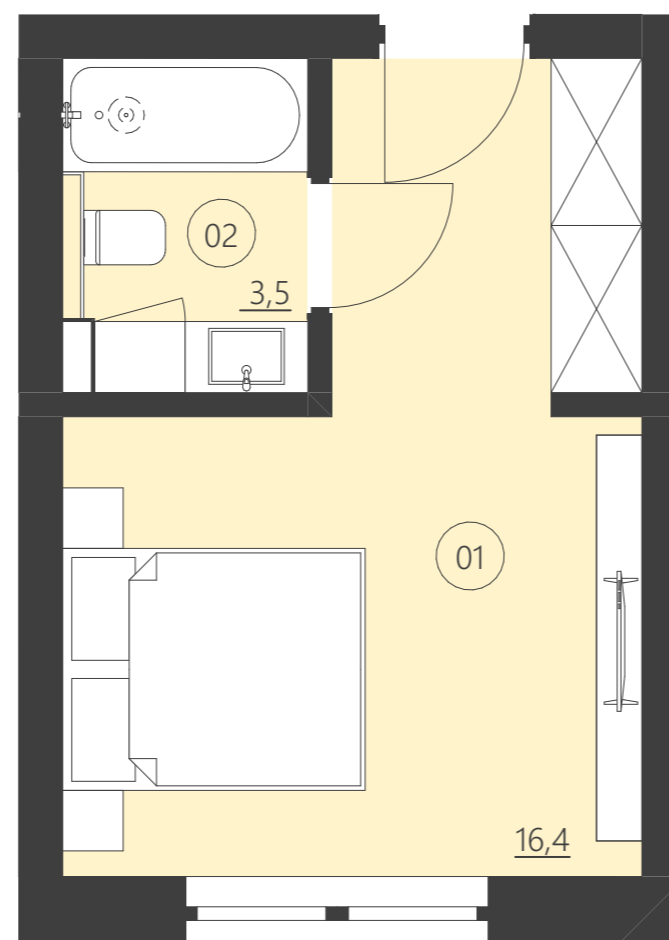

(Powierzchnie balkonów i patio nie są wliczane do całkowitej powierzchni)

WOODLAND

resort & spa

RZUT PIĘTRA

Budynek C

piętro 1

Numer apartamentu 105C

01	Pokój	16,4
02	Łazienka	3,5
03	Balkon	4,8

**Całkowita powierzchnia 19,88 (19,88)**

(Powierzchnie balkonów i patio nie są wliczane do całkowitej powierzchni)

WOODLAND

resort & spa

RZUT PIĘTRA

Budynek C

piętro 1

Numer apartamentu 106C

01	Pokój	22,0
02	Łazienka	3,5

**Całkowita powierzchnia 25,44 (25,44)**

(Powierzchnie balkonów i patio nie są wliczane do całkowitej powierzchni)

WOODLAND

resort & spa

RZUT PIĘTRA

Budynek C

piętro 1

Numer apartamentu 107C

01	Pokój	16,4
02	Łazienka	3,5

**Całkowita powierzchnia 19,88 (19,88)**

(Powierzchnie balkonów i patio nie są wliczane do całkowitej powierzchni)

WOODLAND

resort & spa

RZUT PIĘTRA

Budynek C