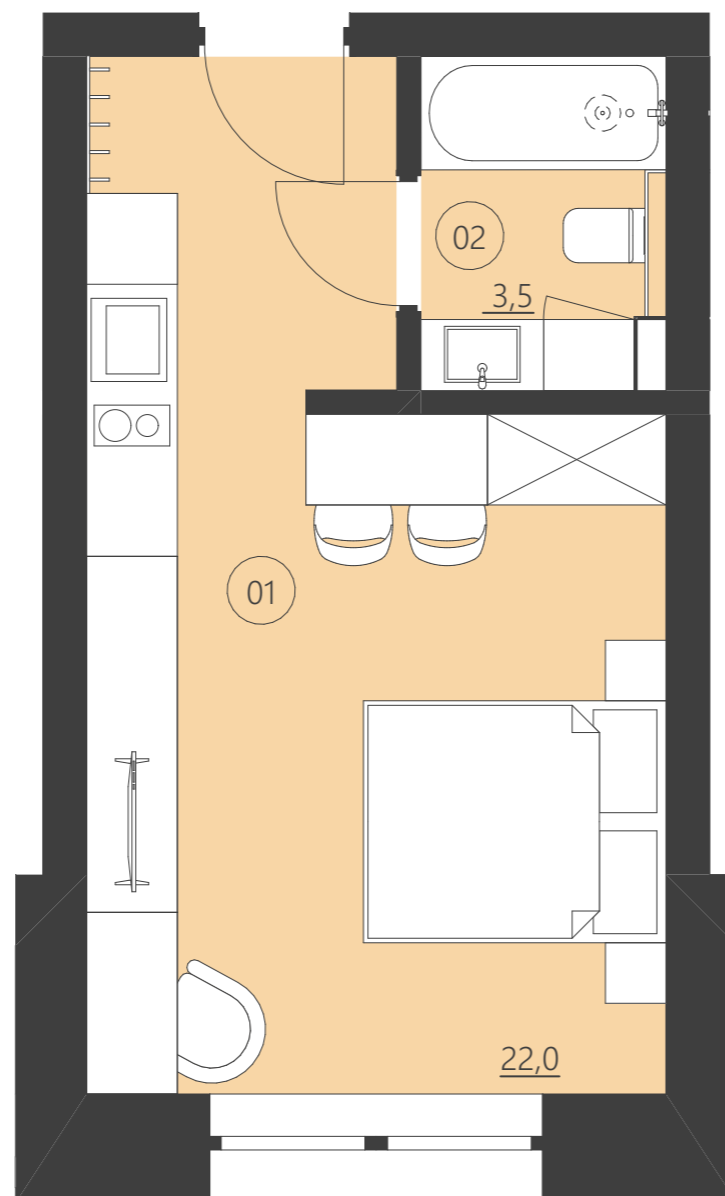

01	Pokój	21,3
02	Łazienka	3,5
03	Pokój	9,0
04	Balkon	14,8

**Całkowita powierzchnia 33,81 (33,81)**

(Powierzchnie balkonów i patio nie są wliczane do całkowitej powierzchni)

WOODLAND

resort & spa

RZUT PIĘTRA

WOODLAND

resort & spa

RZUT PIĘTRA

Budynek C

piętro 1

Numer apartamentu 104C

01	Pokój	22,0
02	Łazienka	3,5

**Całkowita powierzchnia 25,44 (25,44)**

(Powierzchnie balkonów i patio nie są wliczane do całkowitej powierzchni)

WOODLAND

resort & spa

RZUT PIĘTRA

Budynek C

piętro 1

Numer apartamentu 105C

01	Pokój	16,4
02	Łazienka	3,5
03	Balkon	4,8

**Całkowita powierzchnia 19,88 (19,88)**

(Powierzchnie balkonów i patio nie są wliczane do całkowitej powierzchni)

WOODLAND

resort & spa

RZUT PIĘTRA

Budynek C

piętro 1

Numer apartamentu 106C