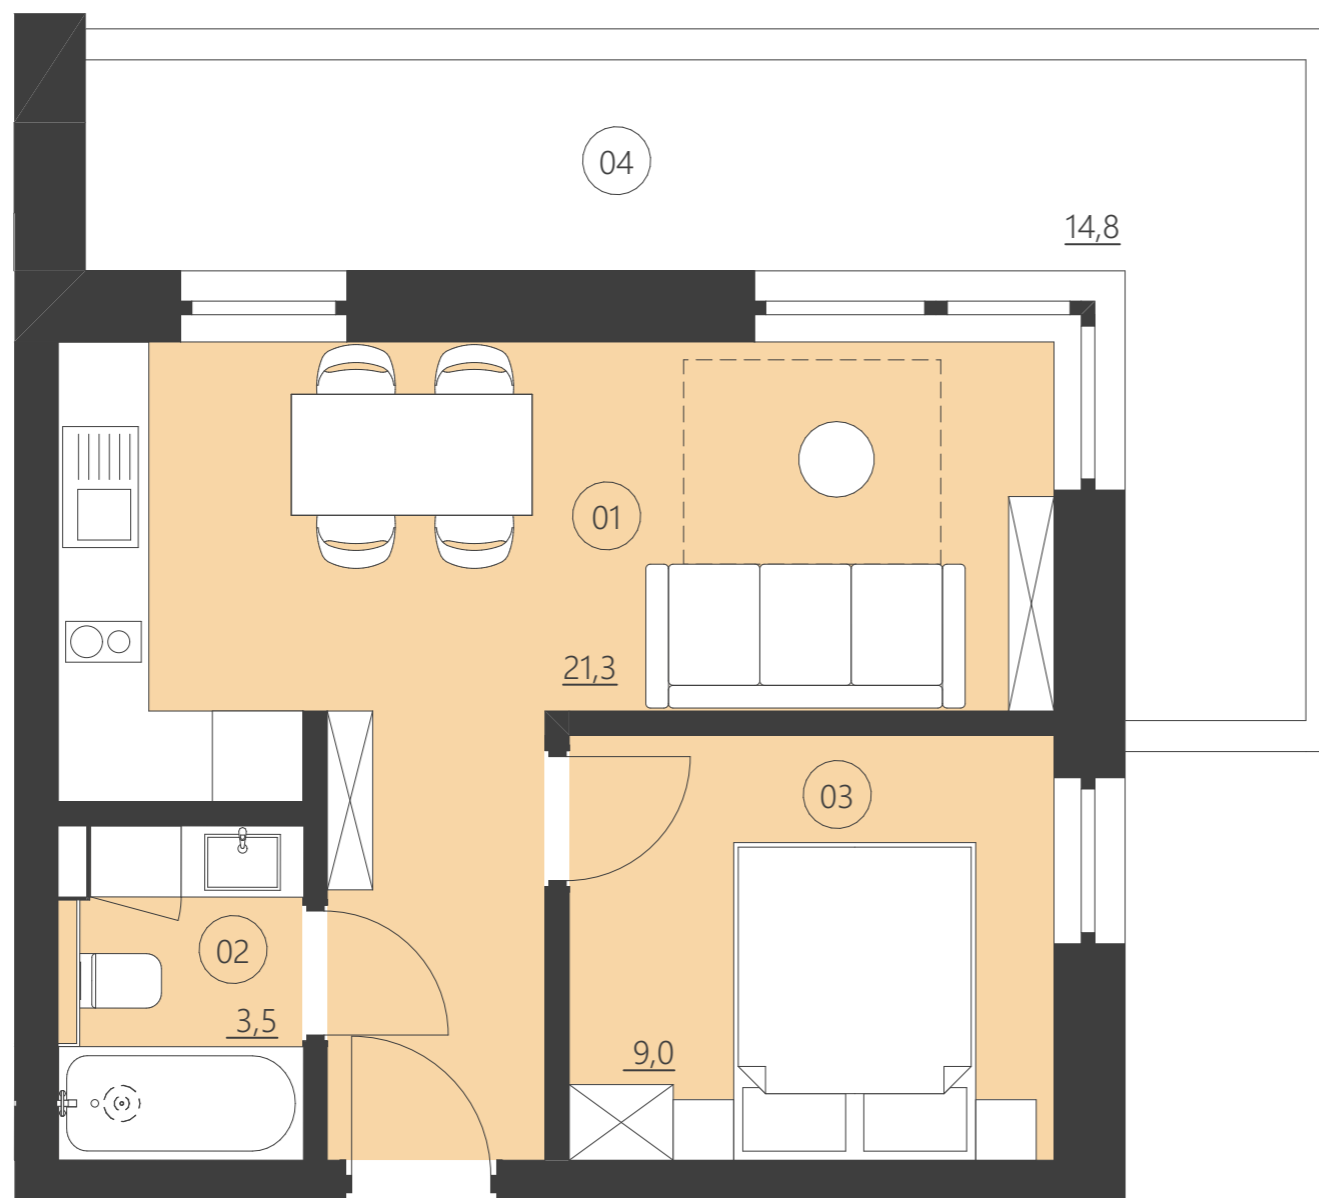

(Powierzchnie balkonów i patio nie są wliczane do całkowitej powierzchni)

WOODLAND

resort & spa

RZUT PIĘTRA

Budynek C

piętro 1

Numer apartamentu 101C

01	Pokój	21,7
02	Łazienka	3,5

**Całkowita powierzchnia 25,16 (25,16)**

(Powierzchnie balkonów i patio nie są wliczane do całkowitej powierzchni)

WOODLAND

resort & spa

RZUT PIĘTRA

Budynek C

piętro 1

Numer apartamentu 102C

01	Pokój	21,3
02	Łazienka	3,5
03	Pokój	9,0
04	Balkon	14,8

**Całkowita powierzchnia 33,81 (33,81)**

(Powierzchnie balkonów i patio nie są wliczane do całkowitej powierzchni)

WOODLAND

resort & spa

RZUT PIĘTRA