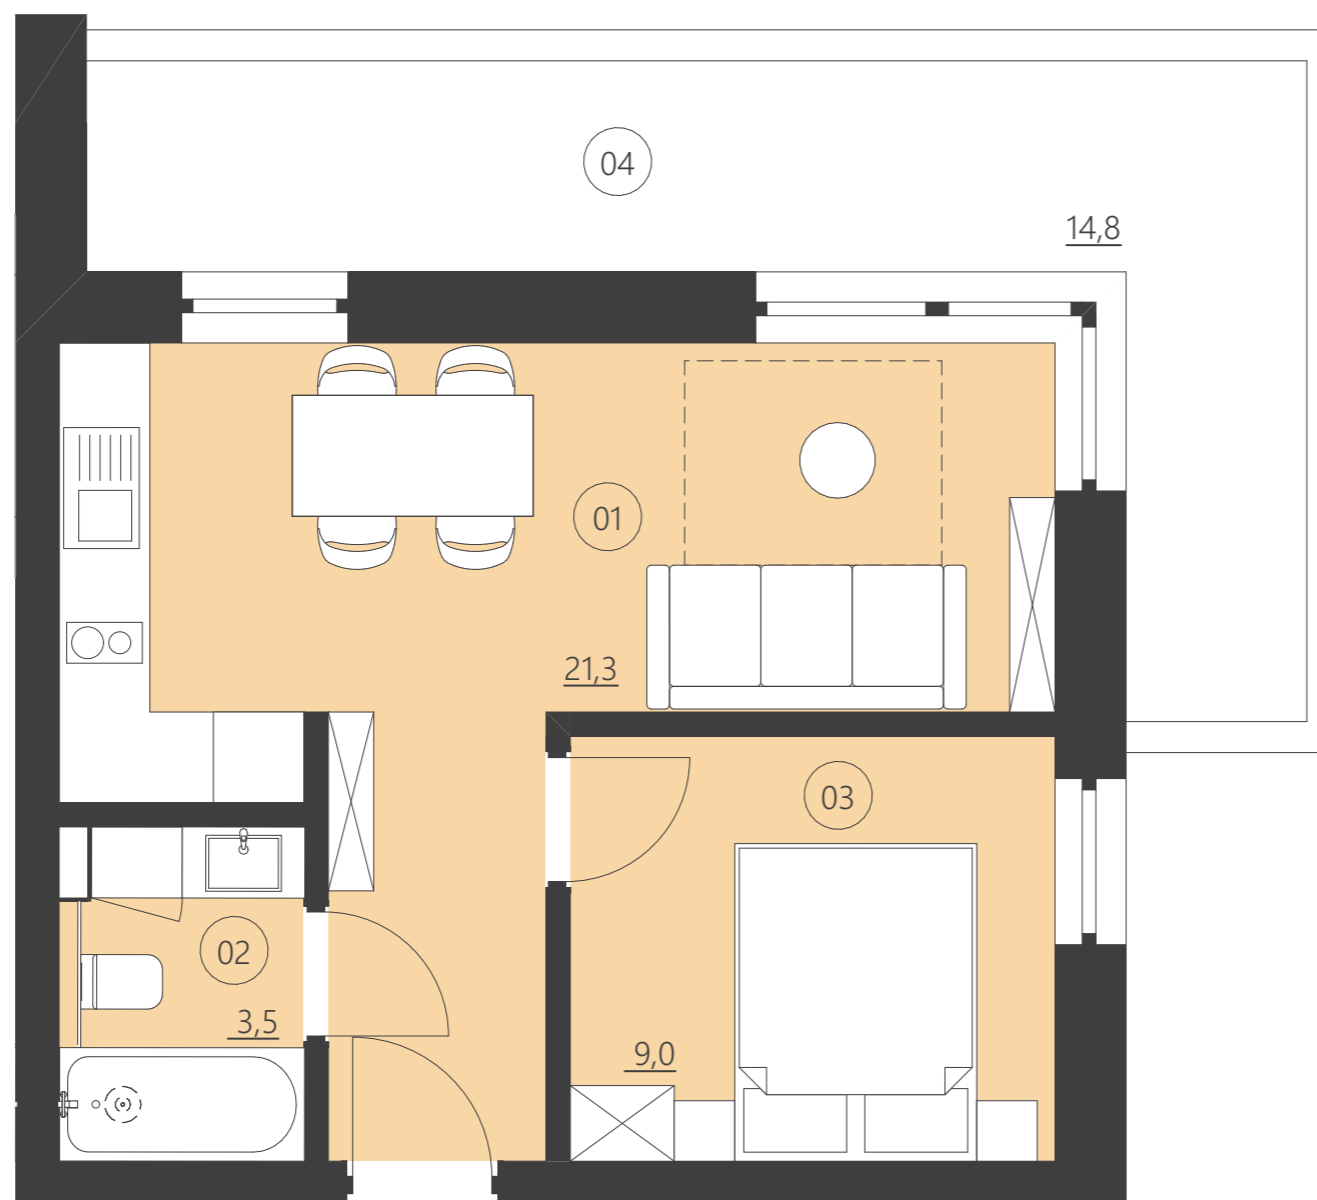

WOODLAND

resort & spa

RZUT PIĘTRA

Budynek B

piętro 1

Numer apartamentu 102B

01	Pokój	21,3
02	Łazienka	3,5
03	Pokój	9,0
04	Balkon	14,8

Całkowita powierzchnia 33,81 (33,81)

(Powierzchnie balkonów i patio nie są wliczane do całkowitej powierzchni)