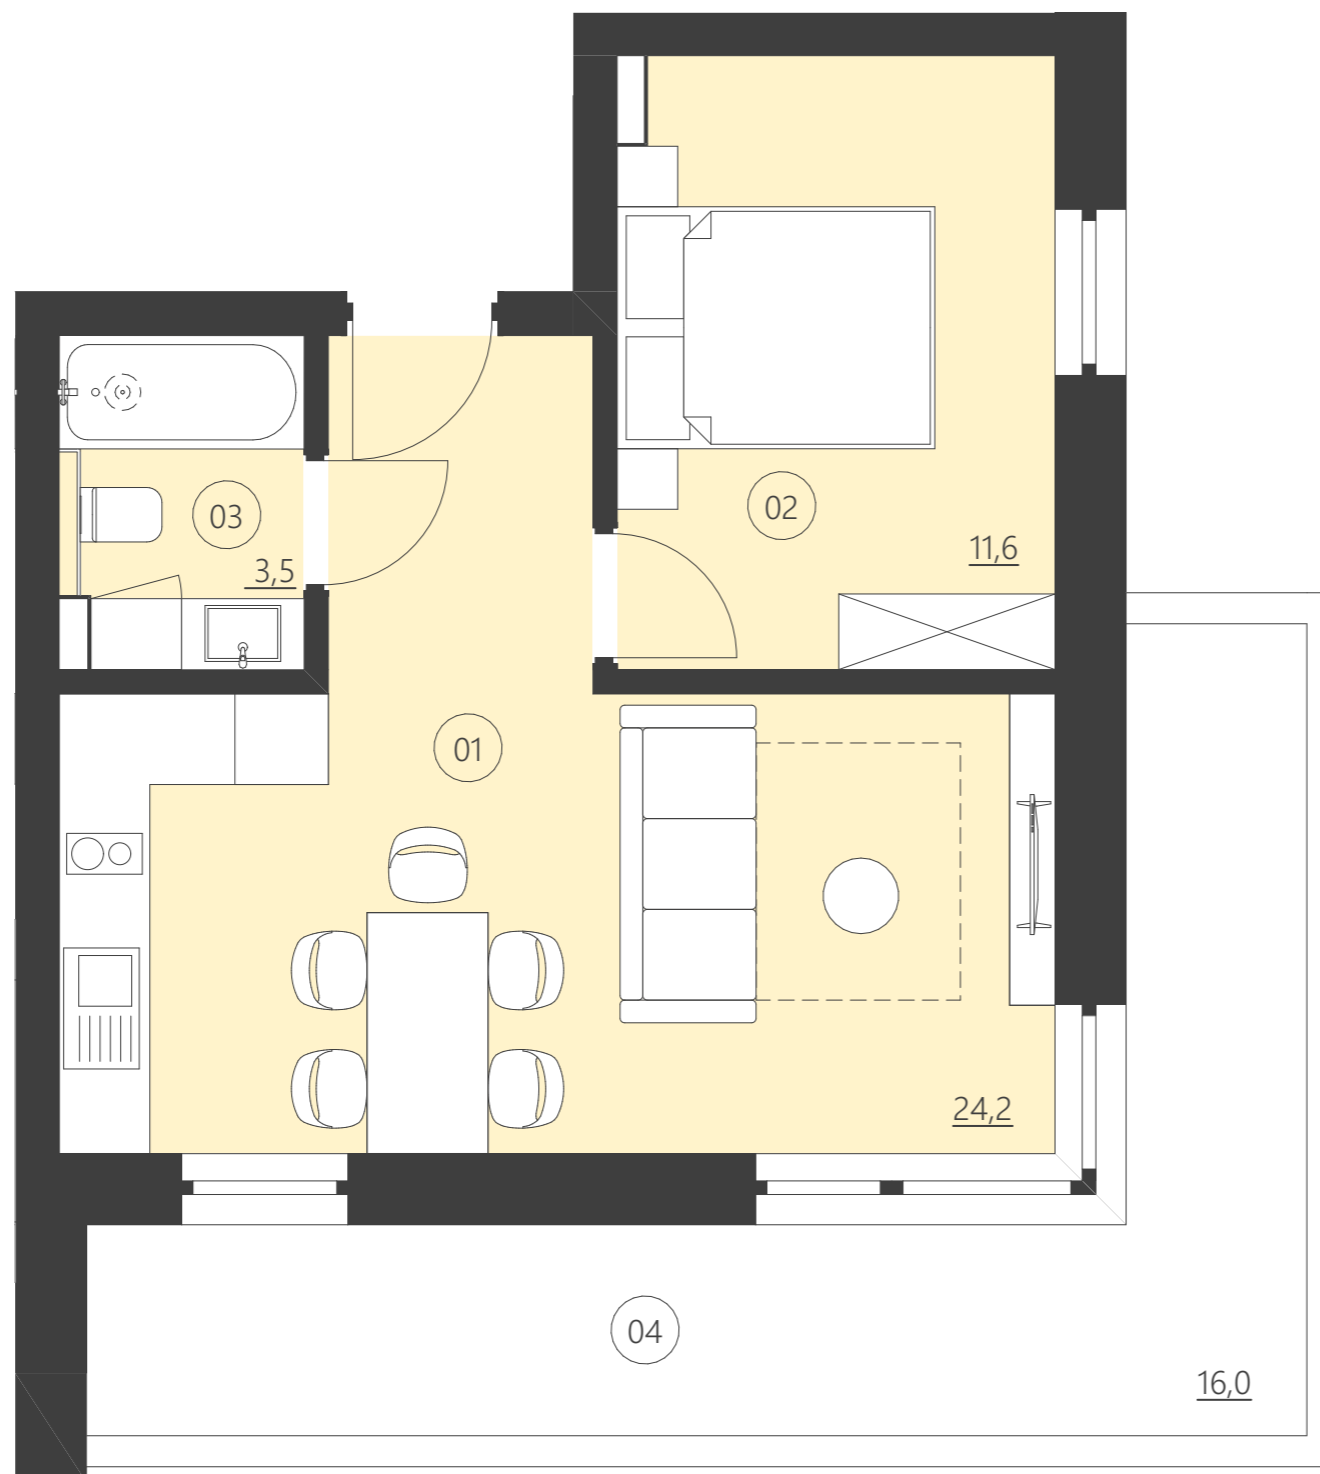

WOODLAND

resort & spa

RZUT PIĘTRA

Budynek B

piętro 1

Numer apartamentu 103B

01	Pokój	24,2
02	Pokój	11,6
03	Łazienka	3,5
04	Balkon	16,0

Całkowita powierzchnia 39,27 (39,27)

(Powierzchnie balkonów i patio nie są wliczane do całkowitej powierzchni)