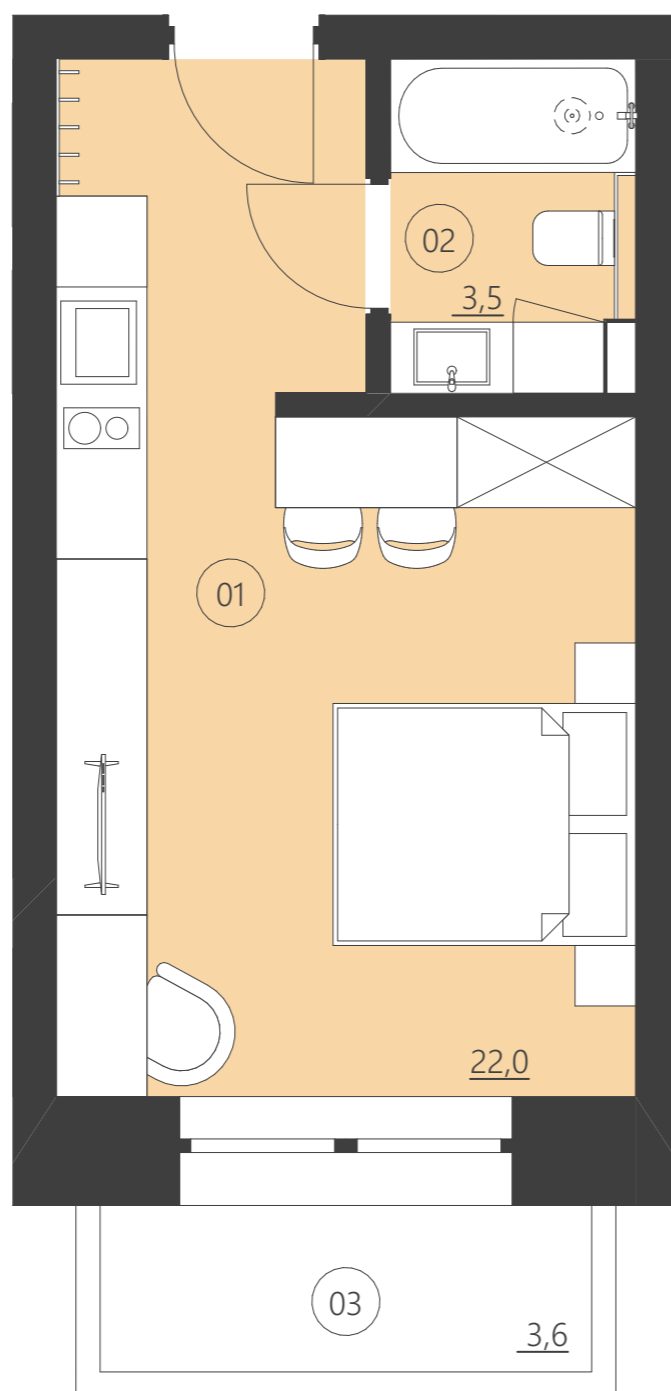

WOODLAND

resort & spa

RZUT PIĘTRA

Budynek B

piętro 1

Numer apartamentu 104B

01	Pokój	22,0
02	Łazienka	3,5
03	Balkon	3,6

Całkowita powierzchnia 25,44 (25,44)

(Powierzchnie balkonów i patio nie są wliczane do całkowitej powierzchni)