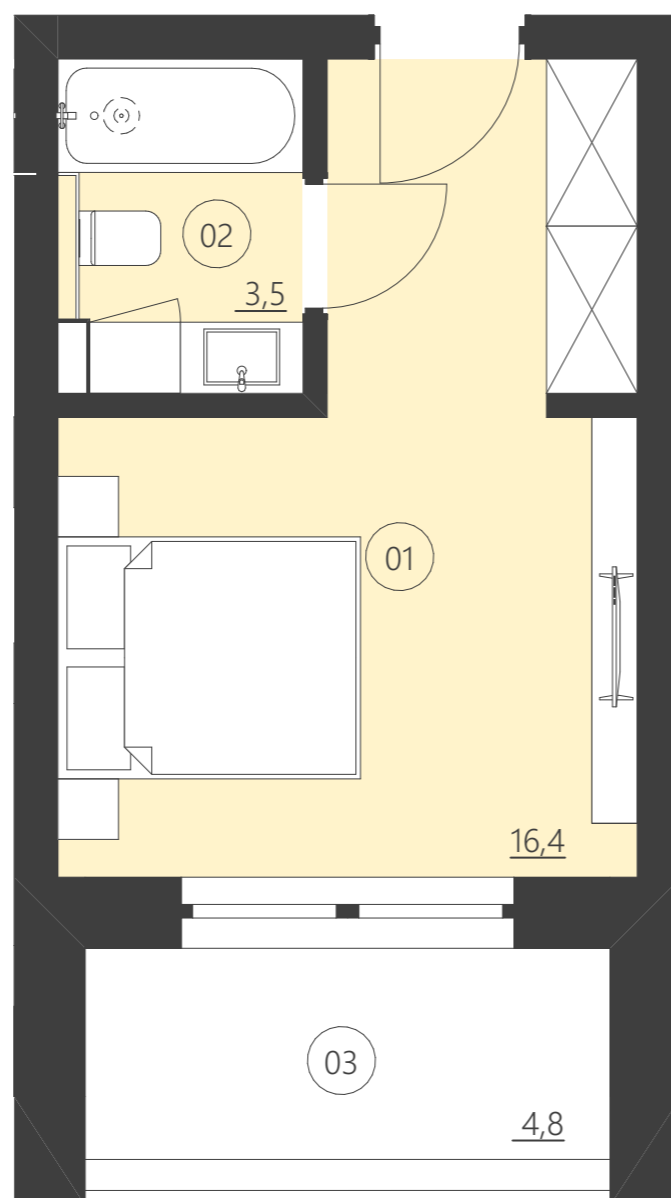

WOODLAND

resort & spa

RZUT PIĘTRA

Budynek B

piętro 1

Numer apartamentu 105B

01	Pokój	16,4
02	Łazienka	3,5
03	Balkon	4,8

**Całkowita powierzchnia 19,88 (19,88)**

(Powierzchnie balkonów i patio nie są wliczane do całkowitej powierzchni)