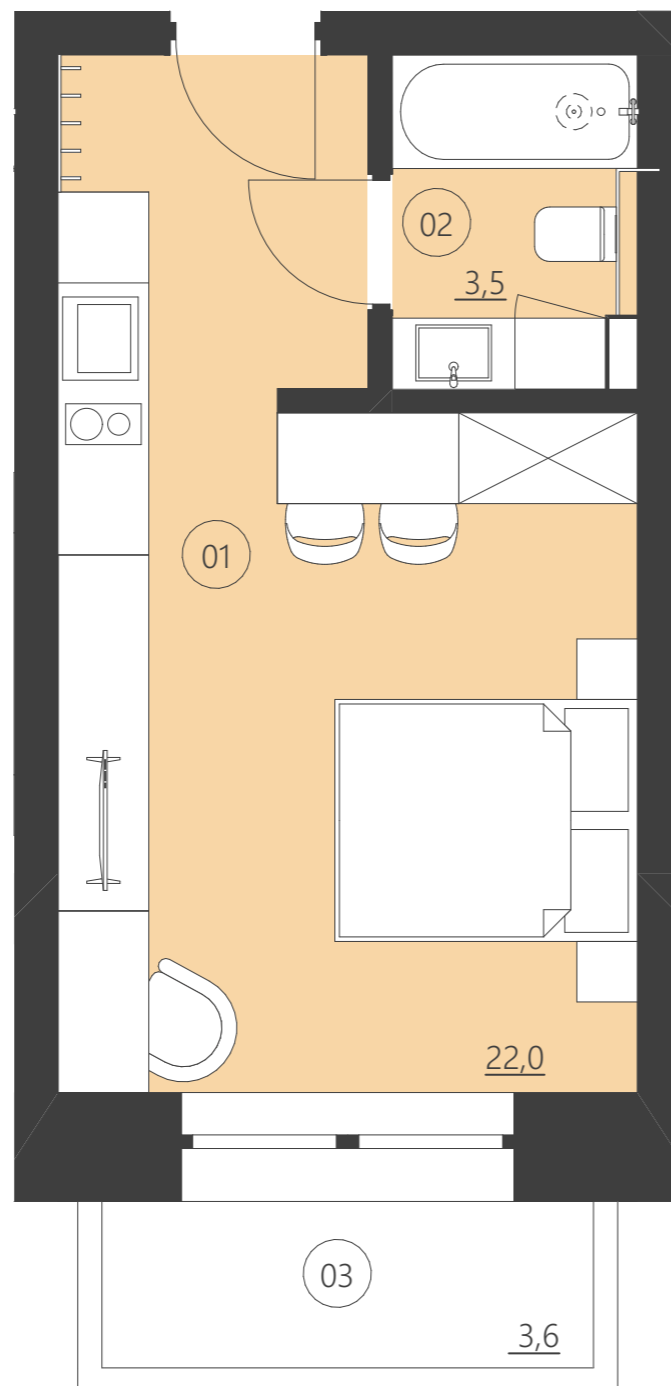

WOODLAND

resort & spa

RZUT PIĘTRA

Budynek B

piętro 1

Numer apartamentu 106B

01	Pokój	22,0
02	Łazienka	3,5
03	Balkon	3,6

**Całkowita powierzchnia 25,44 (25,44)**

(Powierzchnie balkonów i patio nie są wliczane do całkowitej powierzchni)