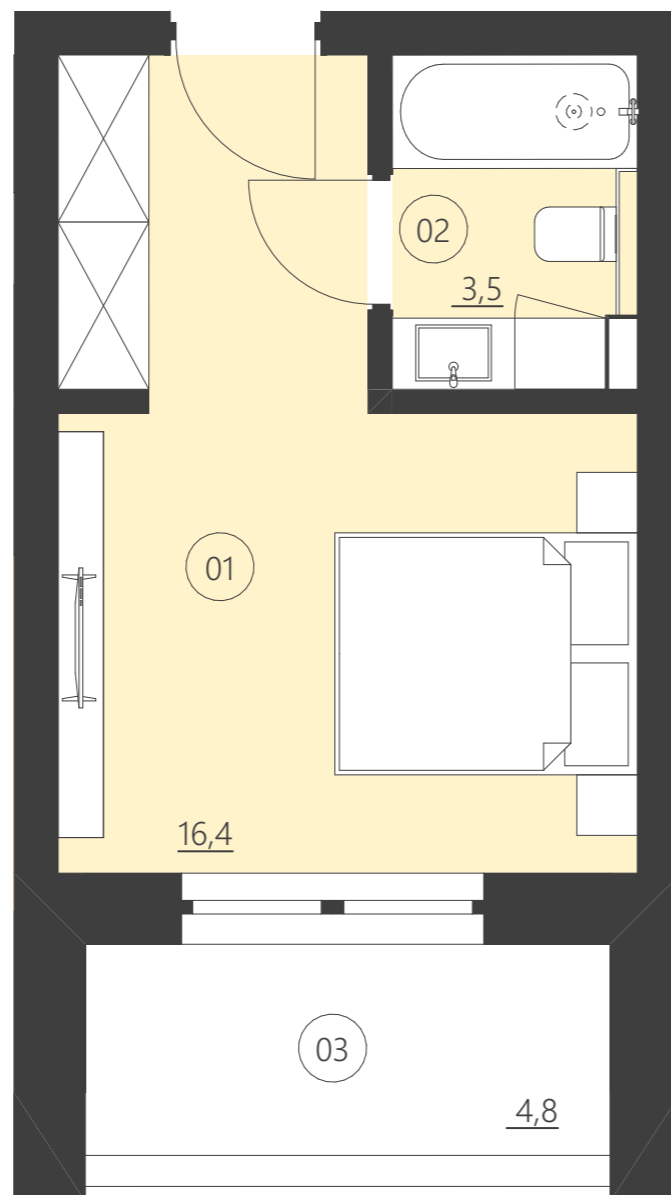

WOODLAND

resort & spa

RZUT PIĘTRA

Budynek B

piętro 1

Numer apartamentu 107B

01	Pokój	16,4
02	Łazienka	3,5
03	Balkon	4,8

Całkowita powierzchnia 19,88 (19,88)

(Powierzchnie balkonów i patio nie są wliczane do całkowitej powierzchni)