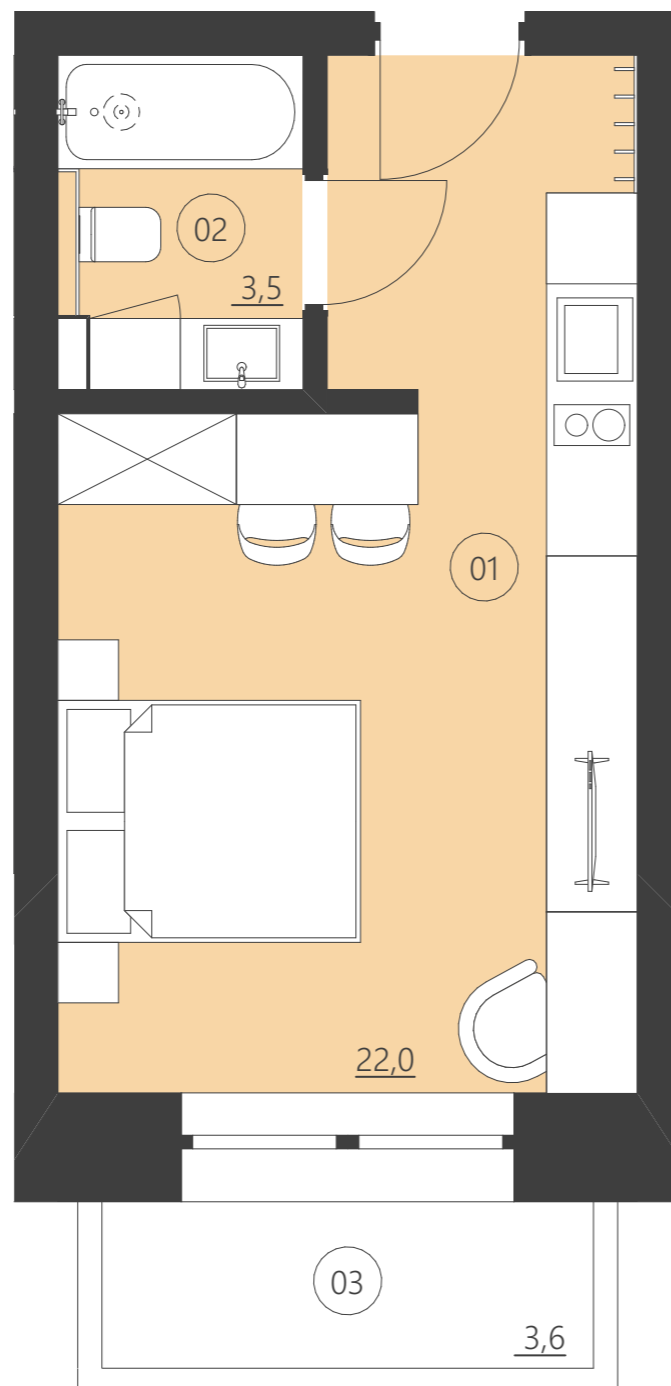

WOODLAND

resort & spa

RZUT PIĘTRA

Budynek B

piętro 1

Numer apartamentu 108B

01	Pokój	22,0
02	Łazienka	3,5
03	Balkon	3,6

**Całkowita powierzchnia 25,44 (25,44)**

(Powierzchnie balkonów i patio nie są wliczane do całkowitej powierzchni)