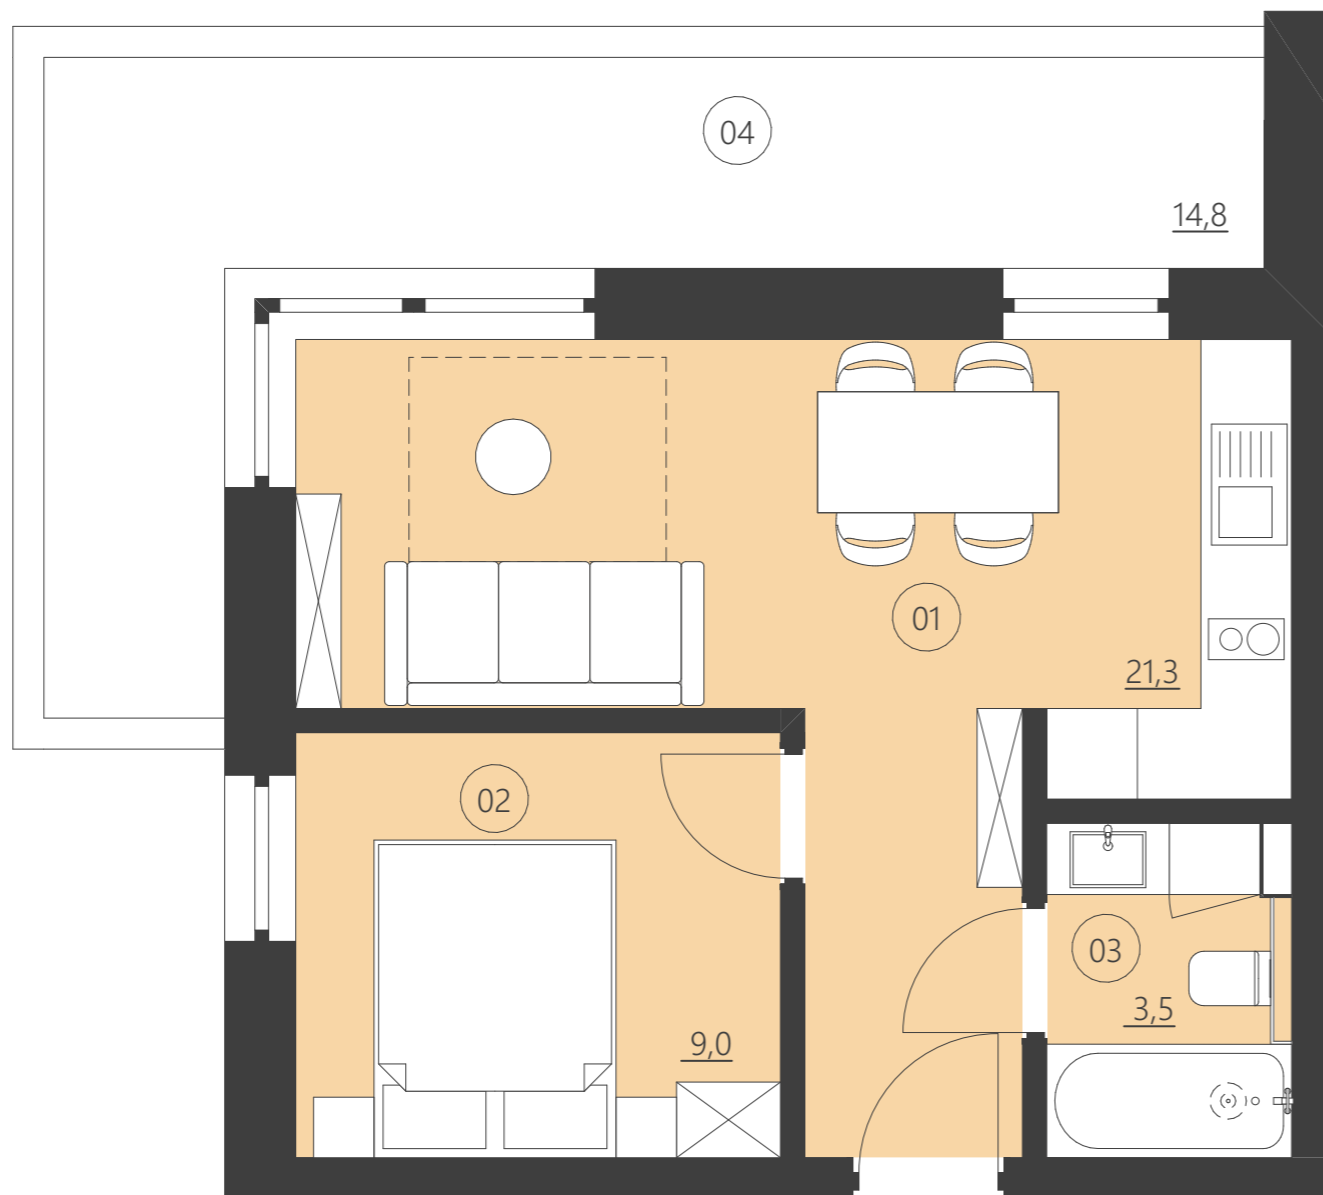

WOODLAND

resort & spa

RZUT PIĘTRA

Budynek B

piętro 1

Numer apartamentu 110B

01	Pokój	21,3
02	Pokój	9,0
03	Łazienka	3,5
04	Balkon	14,8

Całkowita powierzchnia 33,81 (33,81)

(Powierzchnie balkonów i patio nie są wliczane do całkowitej powierzchni)