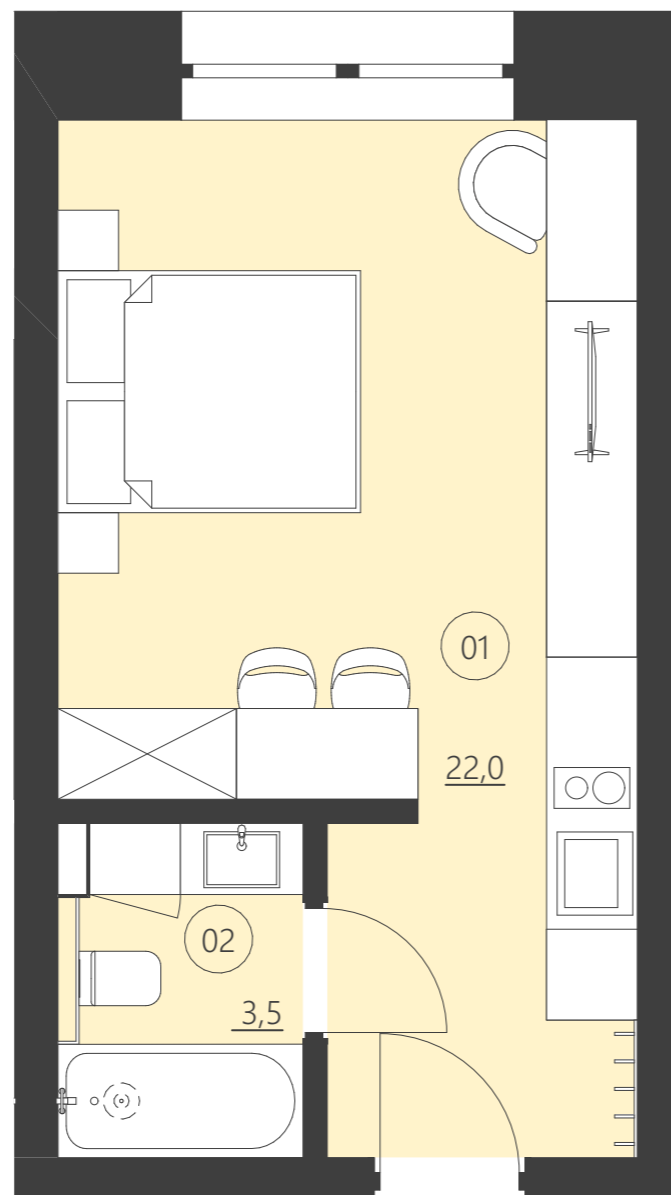

WOODLAND

resort & spa

RZUT PIĘTRA

Budynek B

piętro 1

Numer apartamentu 111B

01	Pokój	22,0
02	Łazienka	3,5

**Całkowita powierzchnia 25,44 (25,44)**

(Powierzchnie balkonów i patio nie są wliczane do całkowitej powierzchni)