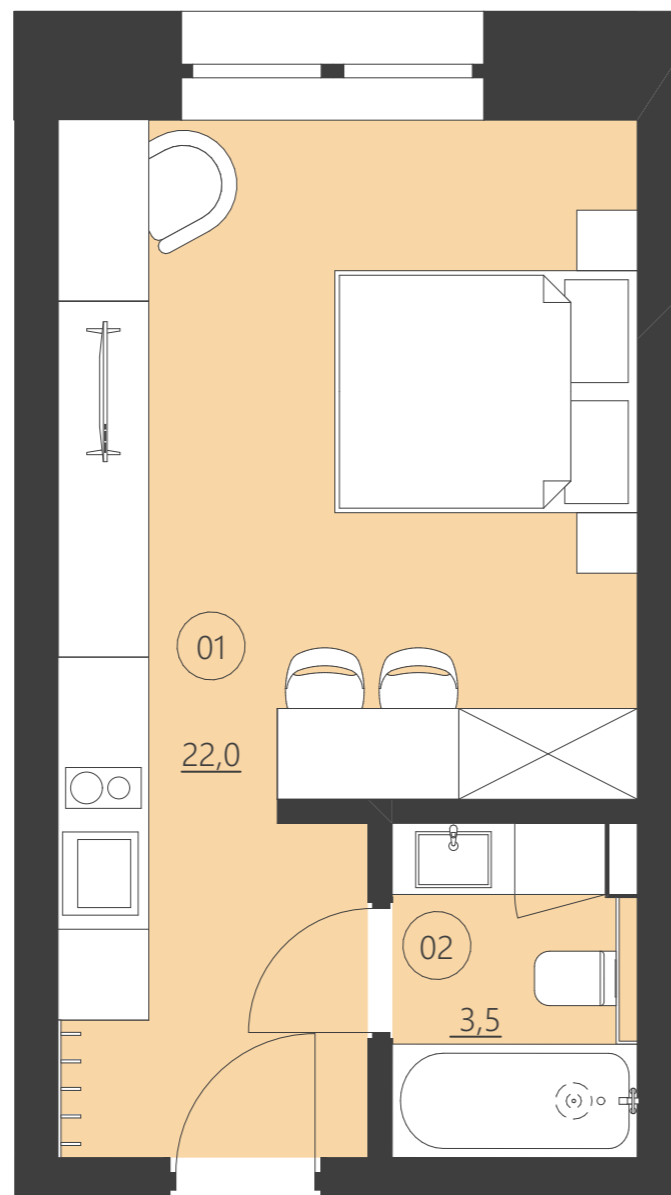

WOODLAND

resort & spa

RZUT PIĘTRA

Budynek B

piętro 1

Numer apartamentu 112B

01	Pokój	22,0
02	Łazienka	3,5

Całkowita powierzchnia 25,44 (25,44)

(Powierzchnie balkonów i patio nie są wliczane do całkowitej powierzchni)