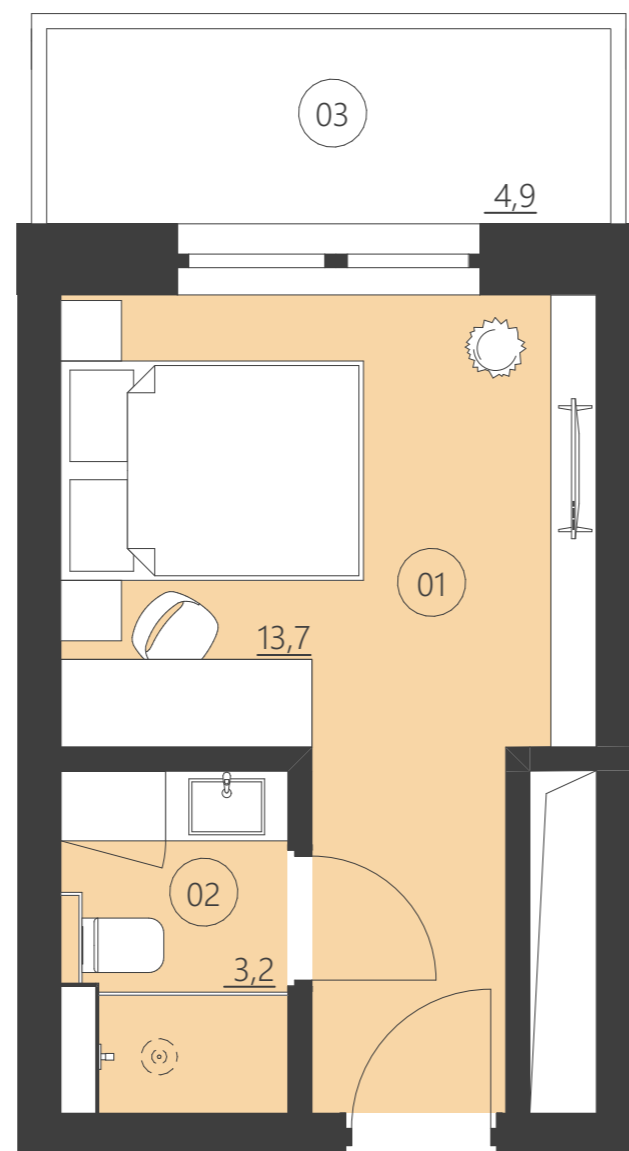

WOODLAND

resort & spa

RZUT PIĘTRA

Budynek A

piętro 1

Numer apartamentu 103A

01	Pokój	13,7
02	Łazienka	3,2
03	Balkon	4,9

**Całkowita powierzchnia 16,87 (16,87)**

(Powierzchnie balkonów i patio nie są wliczane do całkowitej powierzchni)