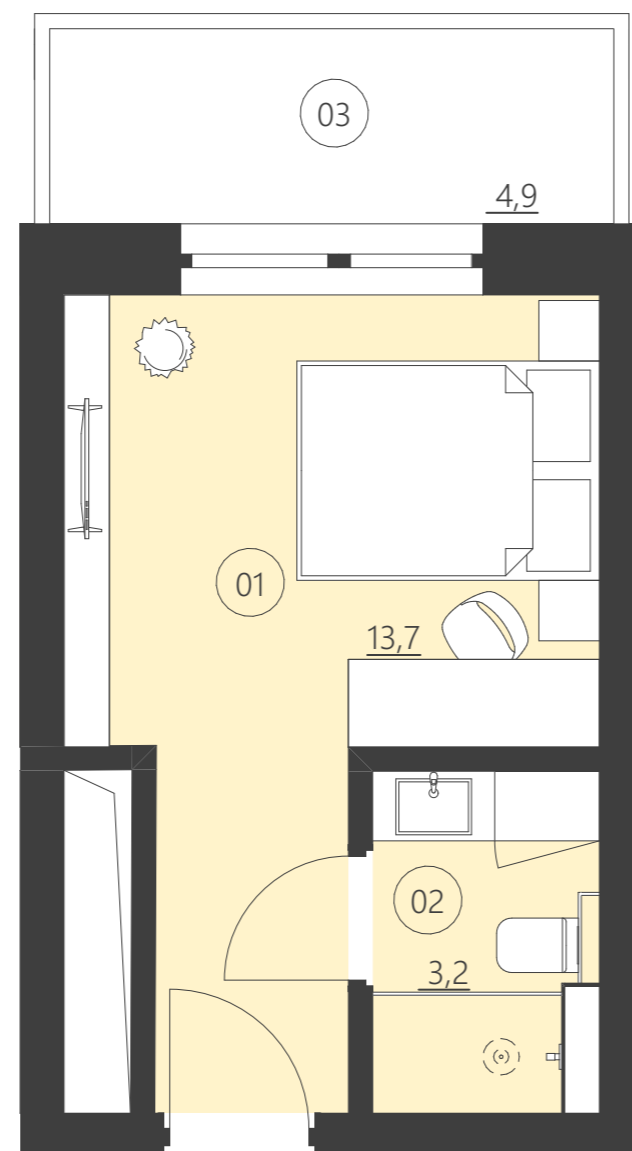

WOODLAND

resort & spa

RZUT PIĘTRA

Budynek A

piętro 1

Numer apartamentu 104A

01	Pokój	13,7
02	Łazienka	3,2
03	Balkon	4,9

**Całkowita powierzchnia 16,87 (16,87)**

(Powierzchnie balkonów i patio nie są wliczane do całkowitej powierzchni)