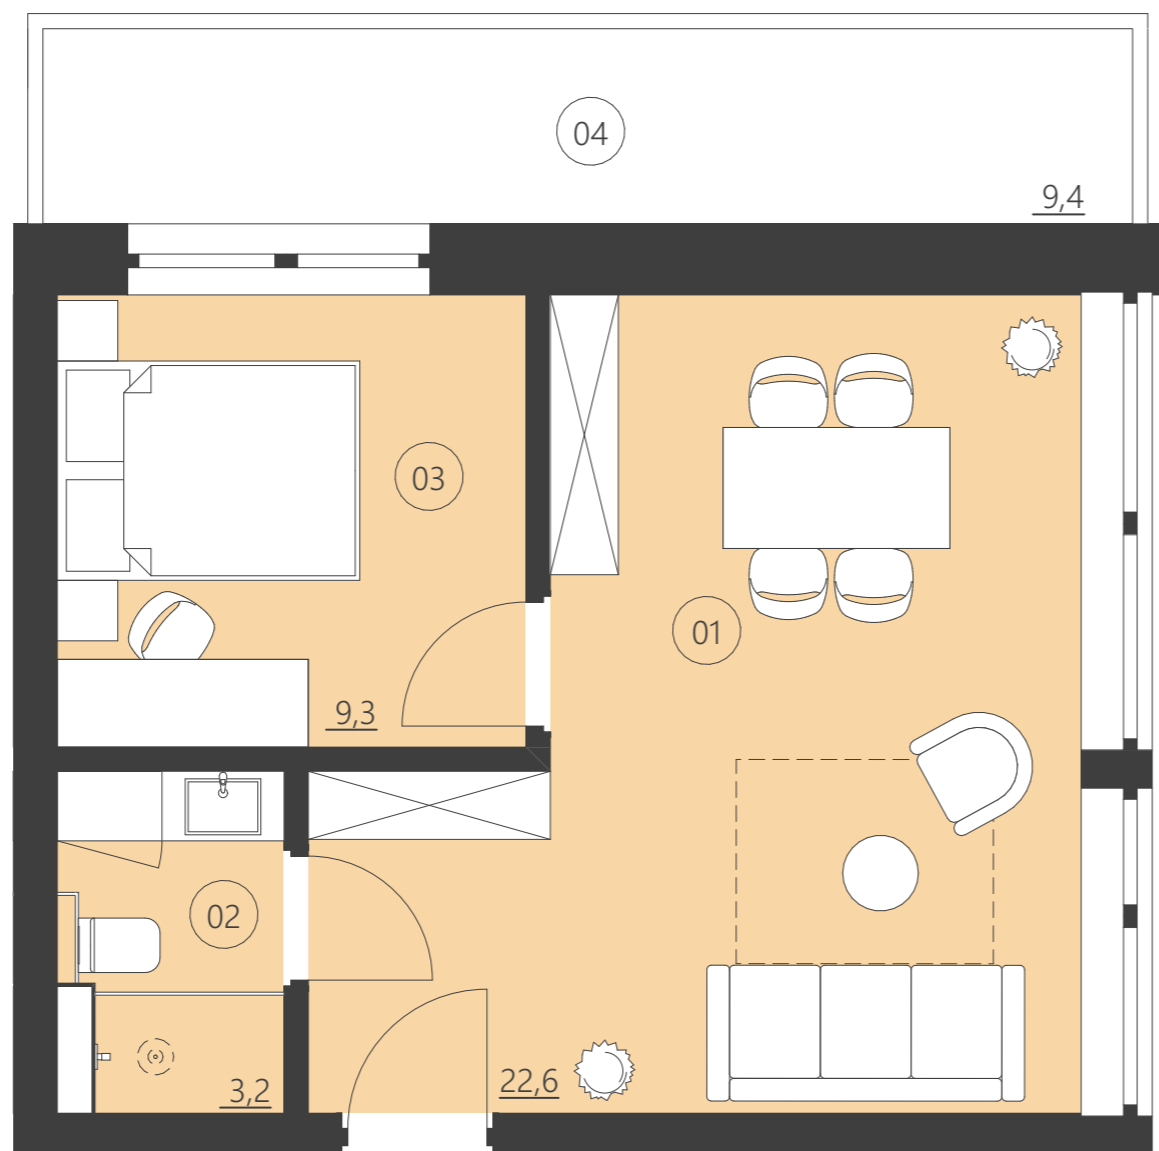

WOODLAND

resort & spa

RZUT PIĘTRA

Budynek A

piętro 1

Numer apartamentu 105A

01	Pokój	22,6
02	Łazienka	3,2
03	Pokój	9,3
04	Balkon	9,4

Całkowita powierzchnia 35,06 (35,06)

(Powierzchnie balkonów i patio nie są wliczane do całkowitej powierzchni)