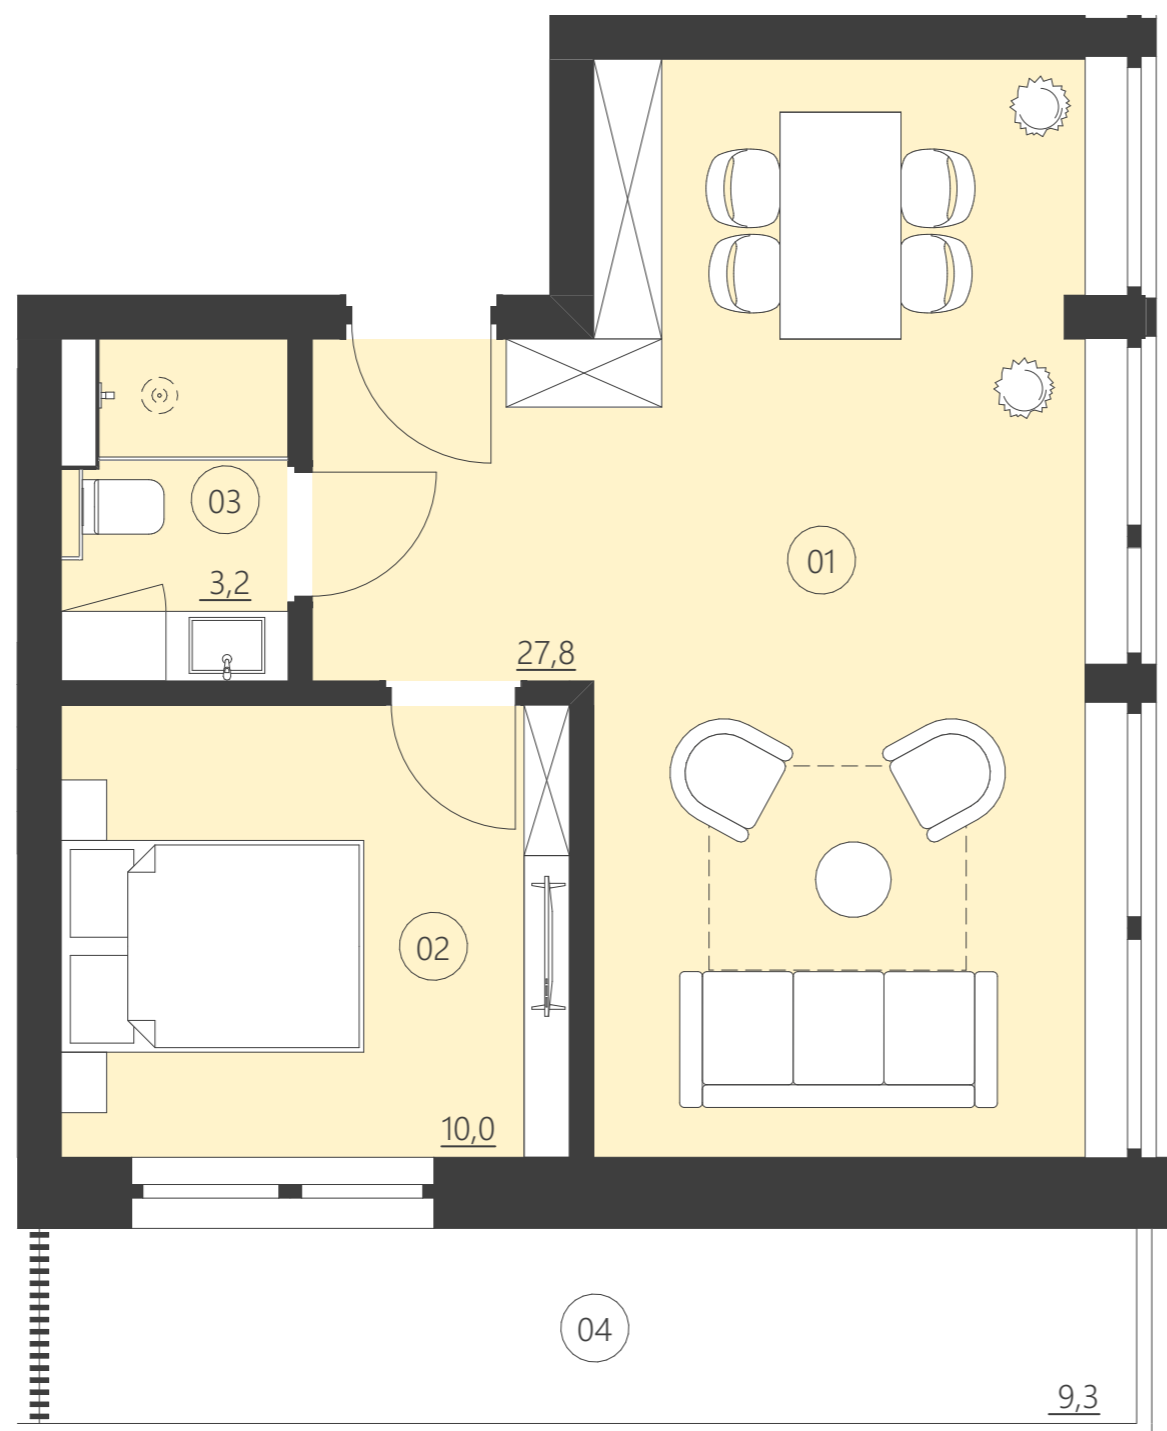

WOODLAND

resort & spa

RZUT PIĘTRA

Budynek A

piętro 1

Numer apartamentu 106A

01	Pokój	27,8
02	Pokój	10,0
03	Łazienka	3,2
04	Balkon	9,3

Całkowita powierzchnia 40,98 (40,98)

(Powierzchnie balkonów i patio nie są wliczane do całkowitej powierzchni)