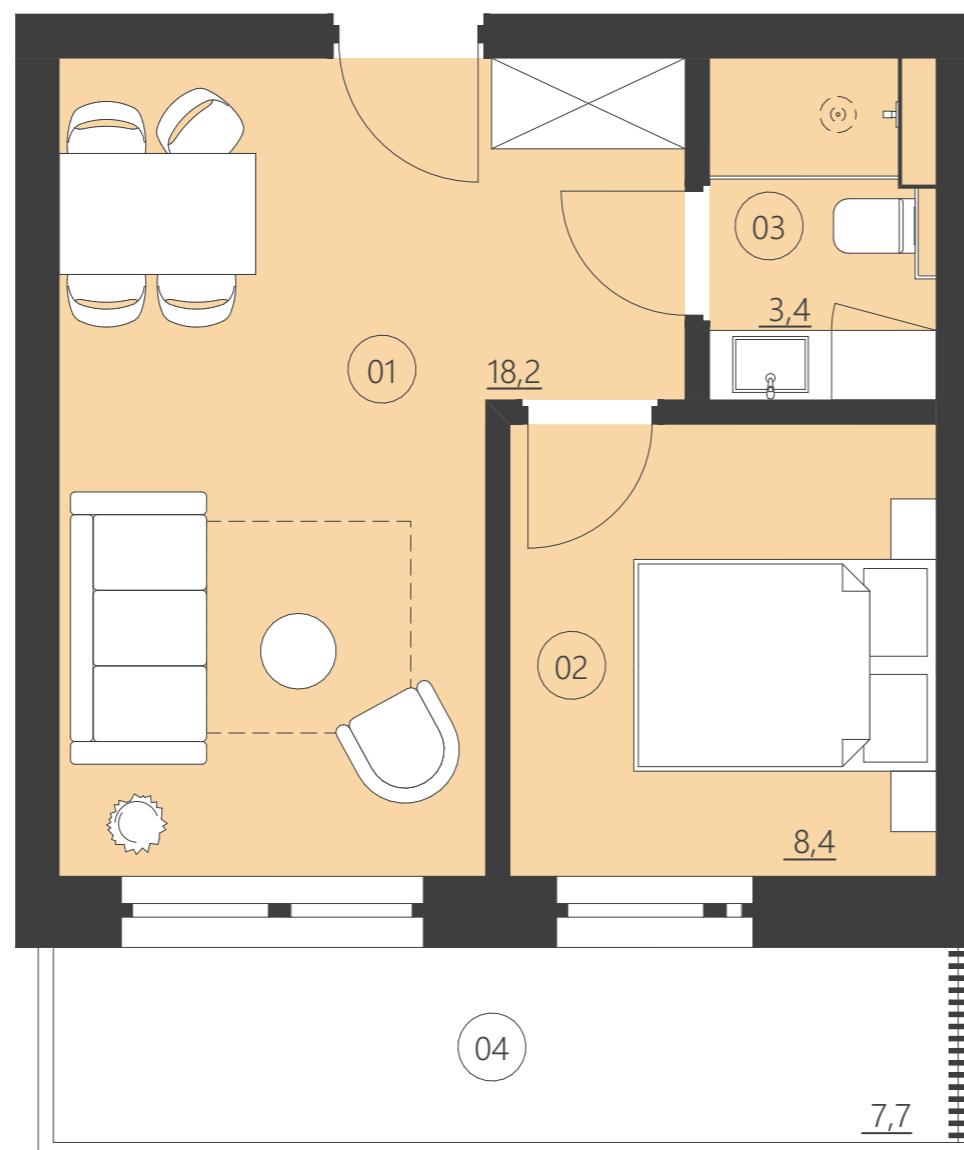

WOODLAND

resort & spa

RZUT PIĘTRA

Budynek A

piętro 1

Numer apartamentu 107A

01	Pokój	18,2
02	Pokój	8,4
03	Łazienka	3,4
04	Balkon	7,7

Całkowita powierzchnia 29,85 (29,85)

(Powierzchnie balkonów i patio nie są wliczane do całkowitej powierzchni)