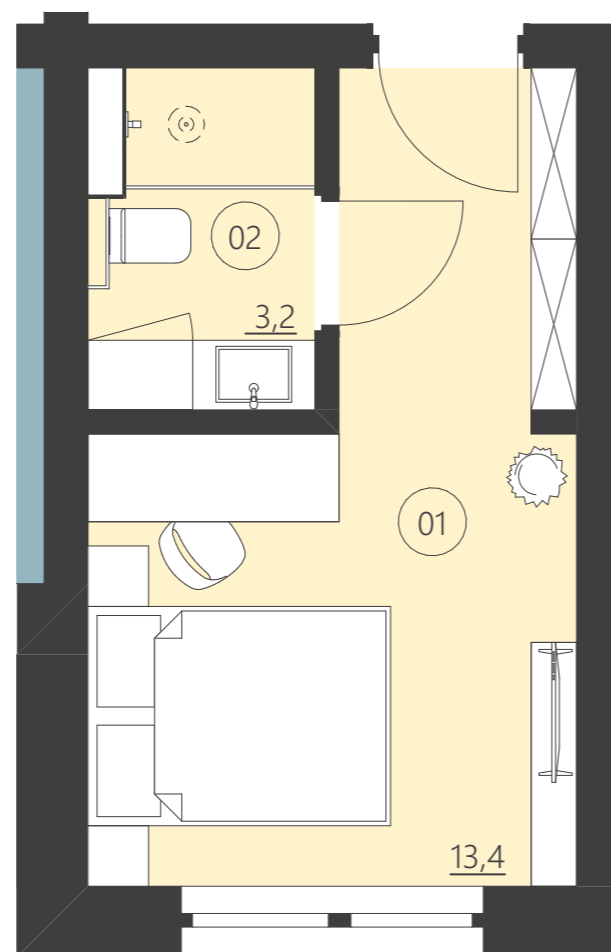

WOODLAND

resort & spa

RZUT PIĘTRA

Budynek A

piętro 1

Numer apartamentu 108A

01	Pokój	13,4
02	Łazienka	3,2

**Całkowita powierzchnia 16,59 (16,59)**

(Powierzchnie balkonów i patio nie są wliczane do całkowitej powierzchni)