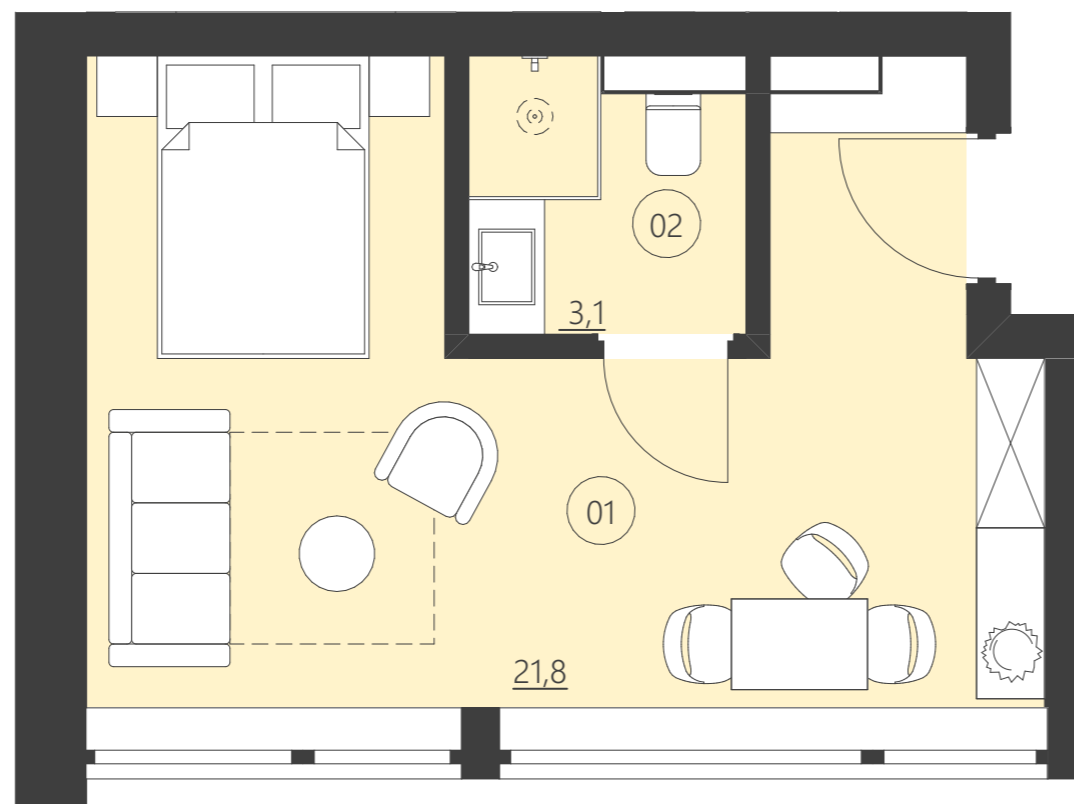

WOODLAND

resort & spa

RZUT PIĘTRA

Budynek A

piętro 1

Numer apartamentu 110A

01	Pokój	21,8
02	Łazienka	3,1

**Całkowita powierzchnia 24,91 (24,91)**

(Powierzchnie balkonów i patio nie są wliczane do całkowitej powierzchni)