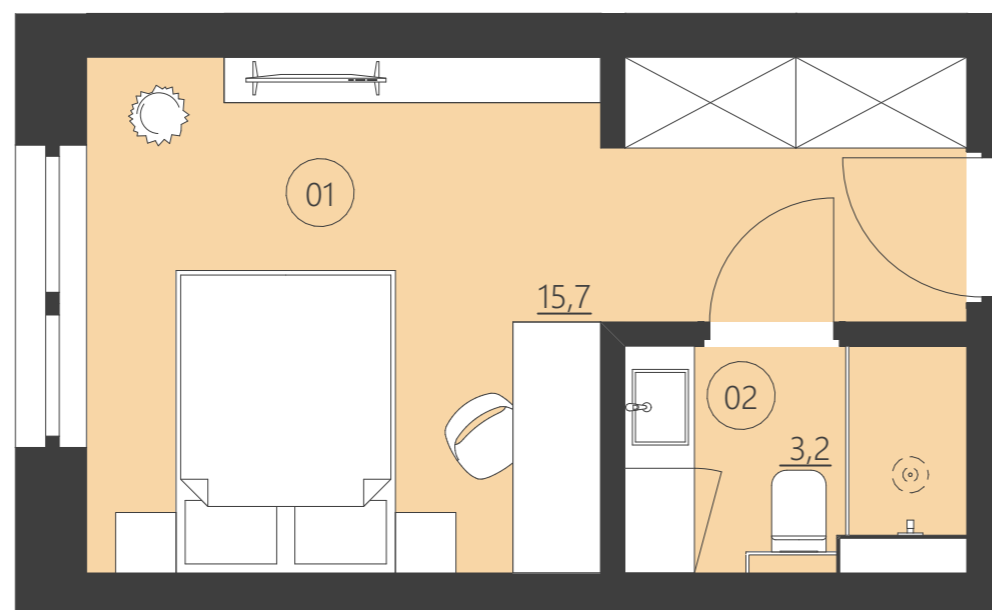

WOODLAND

resort & spa

RZUT PIĘTRA

Budynek A

piętro 1

Numer apartamentu 111A

01	Pokój	15,7
02	Łazienka	3,2

Całkowita powierzchnia 18,91 (18,91)

(Powierzchnie balkonów i patio nie są wliczane do całkowitej powierzchni)