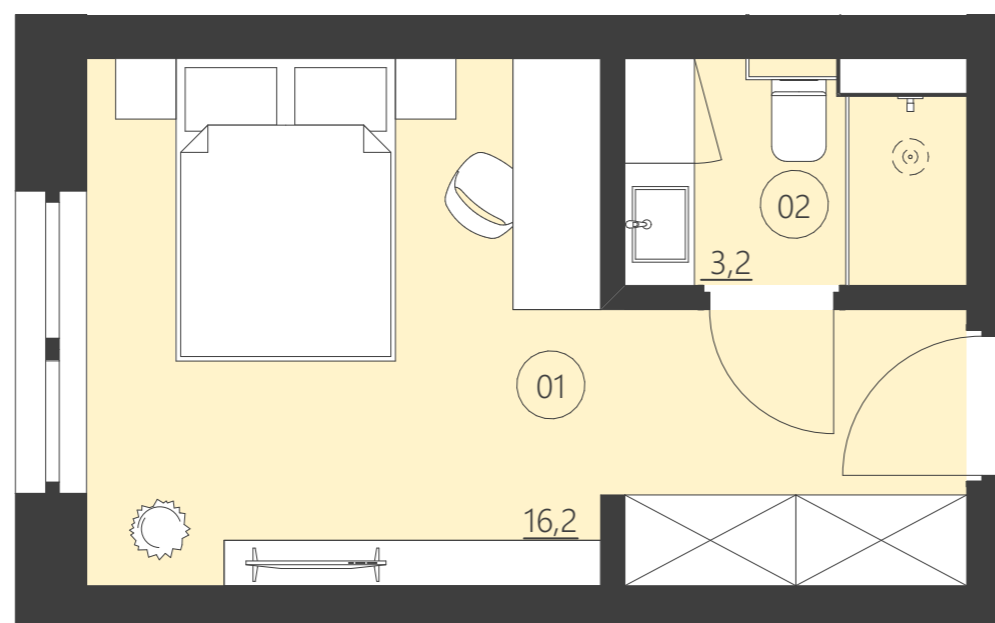

WOODLAND

resort & spa

RZUT PIĘTRA

Budynek A

piętro 1

Numer apartamentu 112A

01	Pokój	16,2
02	Łazienka	3,2

**Całkowita powierzchnia 19,35 (19,35)**

(Powierzchnie balkonów i patio nie są wliczane do całkowitej powierzchni)