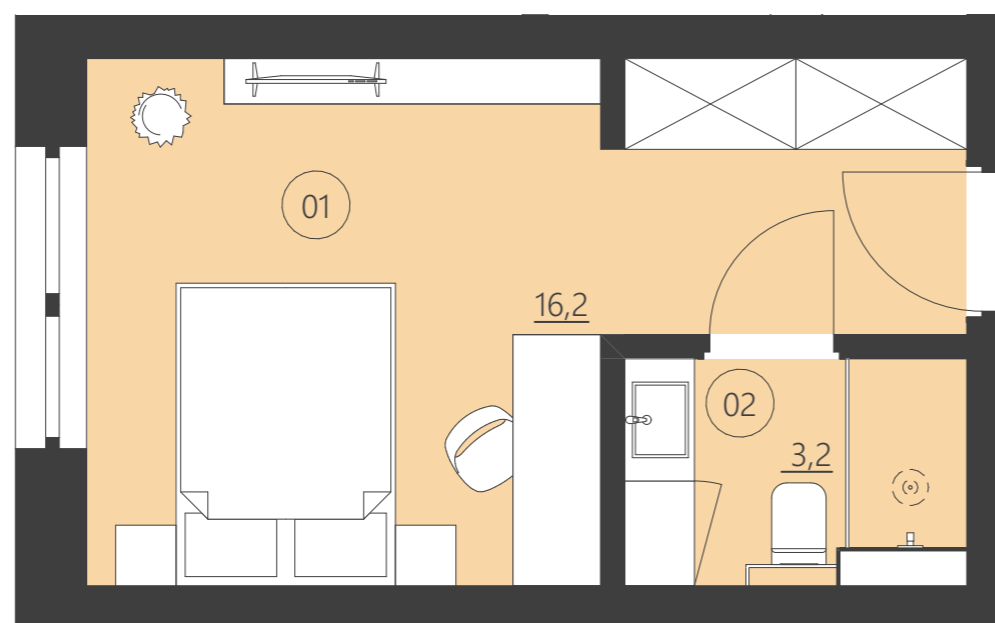

WOODLAND

resort & spa

RZUT PIĘTRA

Budynek A

piętro 1

Numer apartamentu 113A

01	Pokój	16,2
02	Łazienka	3,2

Całkowita powierzchnia 19,35 (19,35)

(Powierzchnie balkonów i patio nie są wliczane do całkowitej powierzchni)