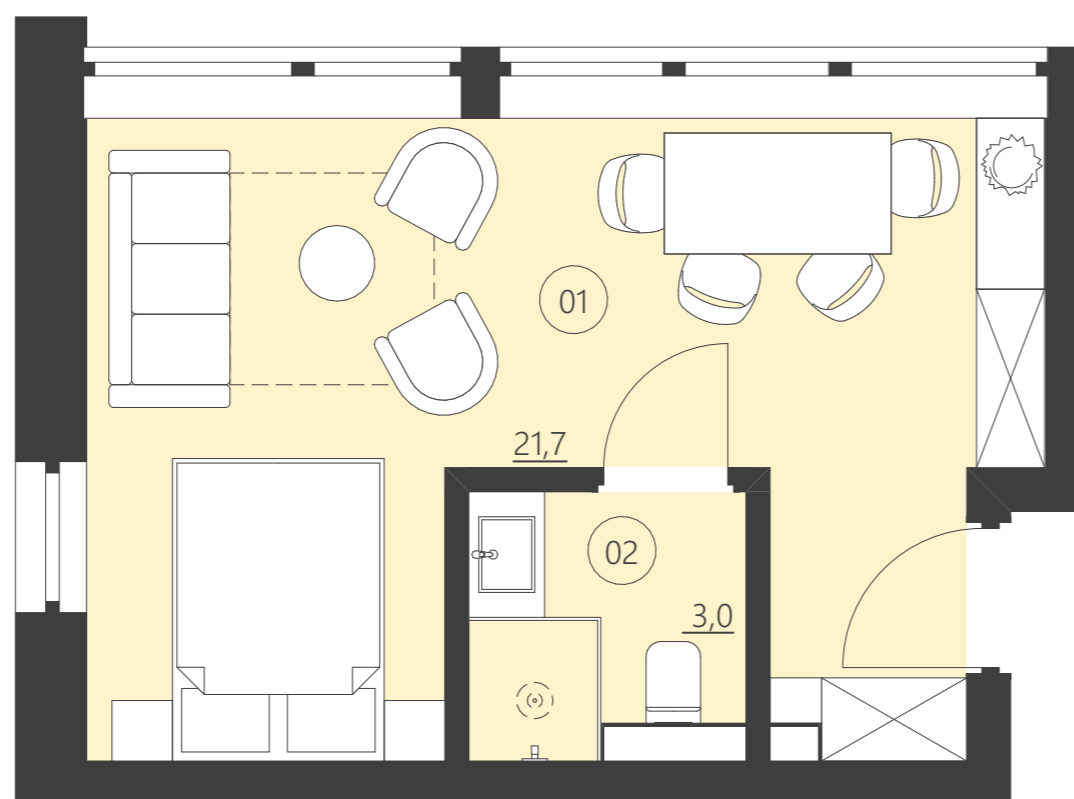

WOODLAND

resort & spa

RZUT PIĘTRA

Budynek A

piętro 1

Numer apartamentu 114A

01	Pokój	21,7
02	Łazienka	3,0

Całkowita powierzchnia 24,68 (24,68)

(Powierzchnie balkonów i patio nie są wliczane do całkowitej powierzchni)