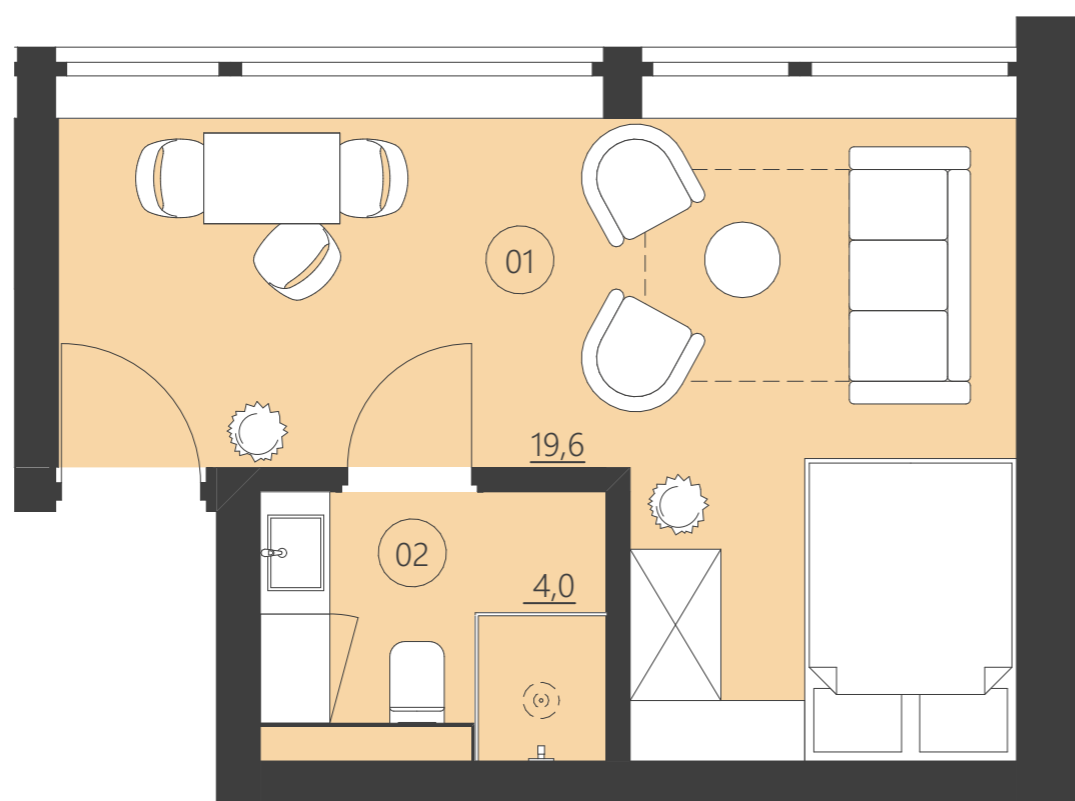

WOODLAND

resort & spa

RZUT PIĘTRA

Budynek A

piętro 1

Numer apartamentu 115A

| | | |
|----|----------|------|
| 01 | Pokój | 19,6 |
| 02 | Łazienka | 4,0 |

Całkowita powierzchnia 23,30 (23,30)

(Powierzchnie balkonów i patio nie są wliczane do całkowitej powierzchni)