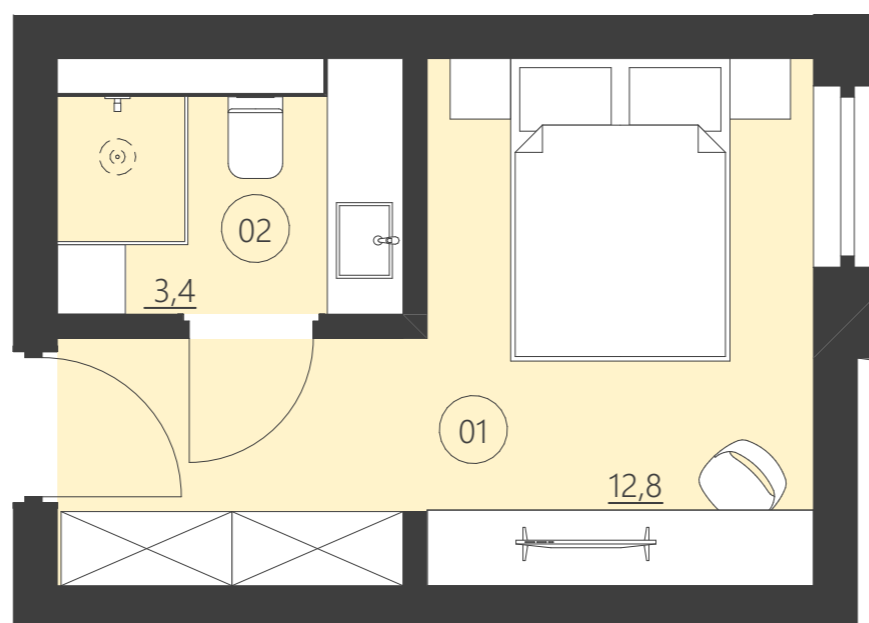

WOODLAND

resort & spa

RZUT PIĘTRA

Budynek A

piętro 1

Numer apartamentu 116A

01	Pokój	12,8
02	Łazienka	3,4

**Całkowita powierzchnia 16,24 (16,24)**

(Powierzchnie balkonów i patio nie są wliczane do całkowitej powierzchni)