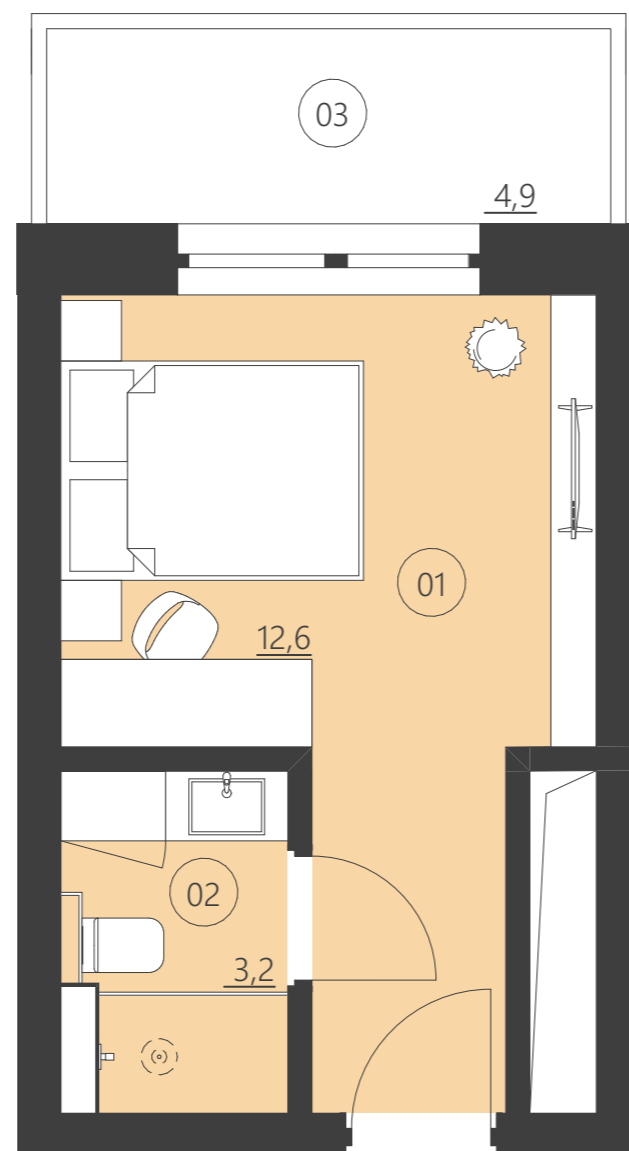

WOODLAND

resort & spa

RZUT PIĘTRA

Budynek A

piętro 2

Numer apartamentu 203A

01	Pokój	12,6
02	Łazienka	3,2
03	Balkon	4,9

Całkowita powierzchnia 15,78 (16,87)

(Powierzchnie balkonów i patio nie są wliczane do całkowitej powierzchni)