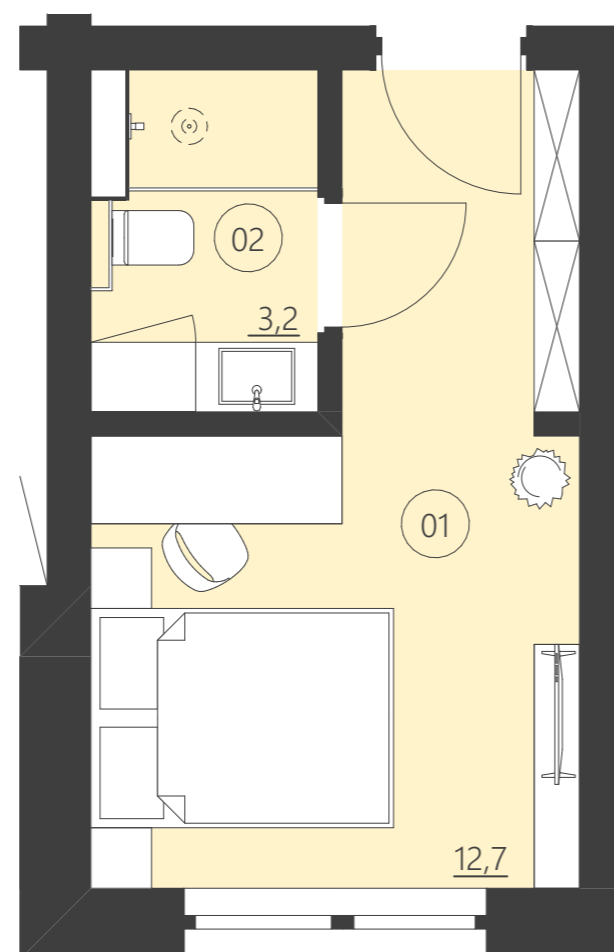

WOODLAND

resort & spa

RZUT PIĘTRA

Budynek A

piętro 2

Numer apartamentu 208A

01	Pokój	12,7
02	Łazienka	3,2

Całkowita powierzchnia 15,85 (16,59)

(Powierzchnie balkonów i patio nie są wliczane do całkowitej powierzchni)