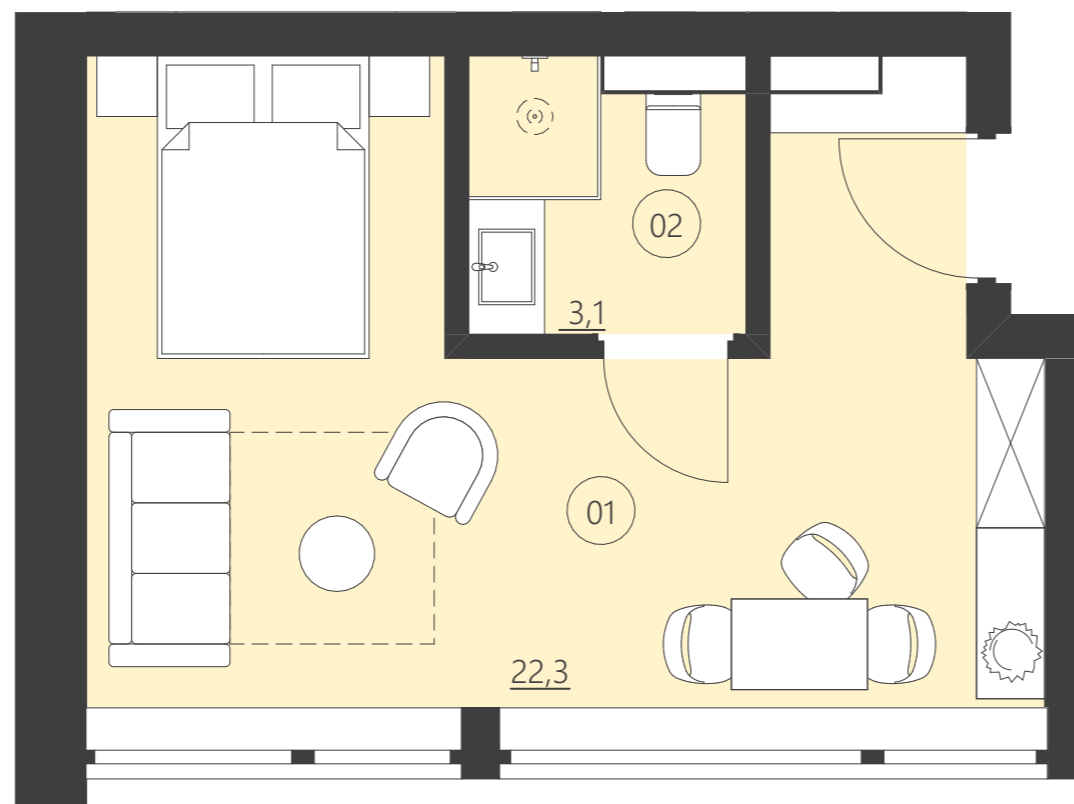

WOODLAND

resort & spa

RZUT PIĘTRA

Budynek A

piętro 2

Numer apartamentu 210A

01	Pokój	22,3
02	Łazienka	3,1

Całkowita powierzchnia 25,39 (26,42)

(Powierzchnie balkonów i patio nie są wliczane do całkowitej powierzchni)