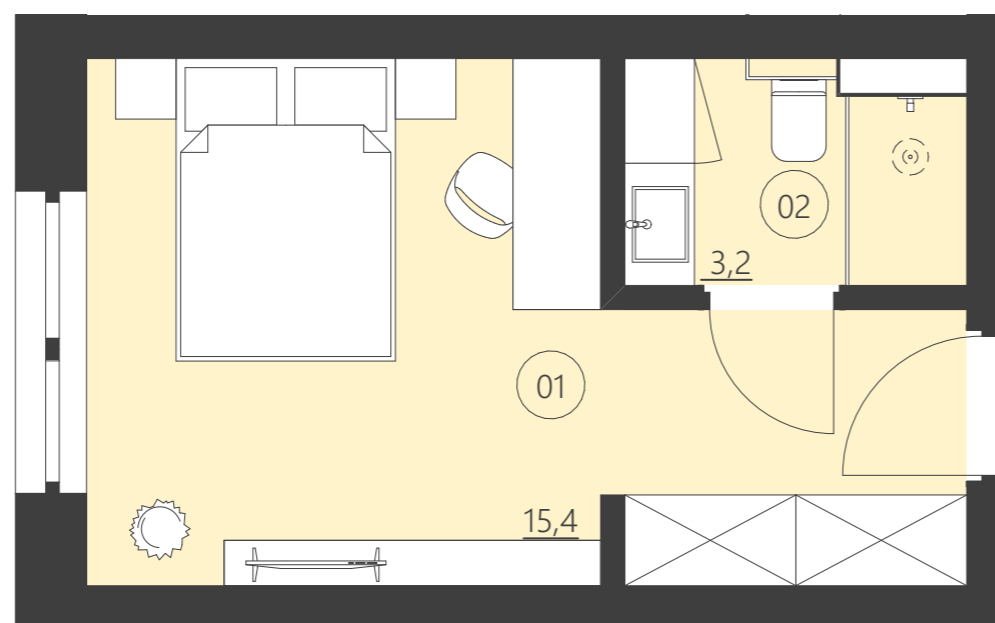

WOODLAND

resort & spa

RZUT PIĘTRA

Budynek A

piętro 2

Numer apartamentu 212A

01	Pokój	15,4
02	Łazienka	3,2

**Całkowita powierzchnia 18,56 (19,35)**

(Powierzchnie balkonów i patio nie są wliczane do całkowitej powierzchni)