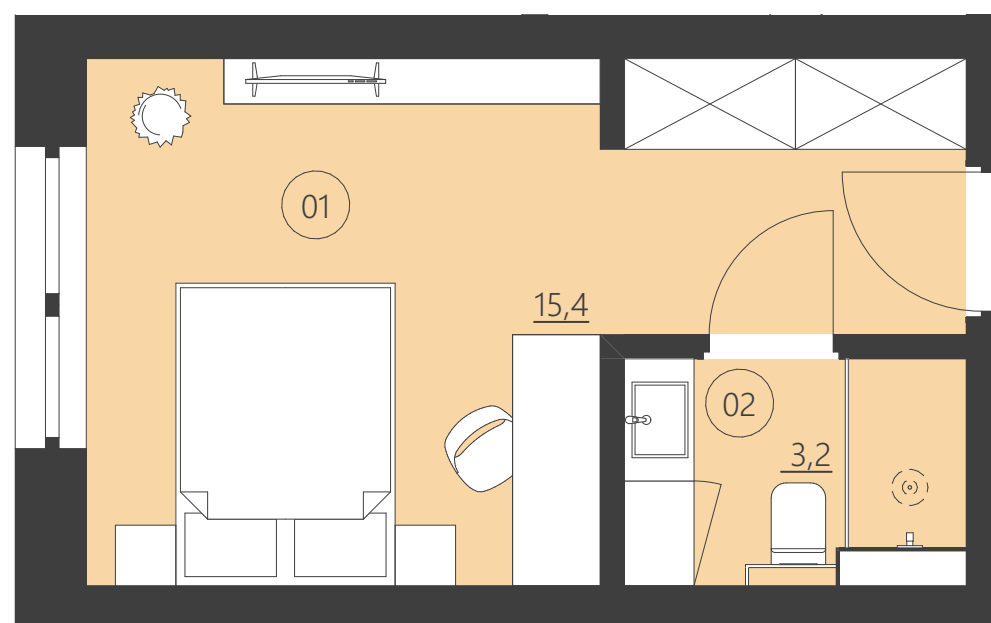

WOODLAND

resort & spa

RZUT PIĘTRA

Budynek A

piętro 2

Numer apartamentu 213A

01	Pokój	15,4
02	Łazienka	3,2

**Całkowita powierzchnia 18,56 (19,35)**

(Powierzchnie balkonów i patio nie są wliczane do całkowitej powierzchni)