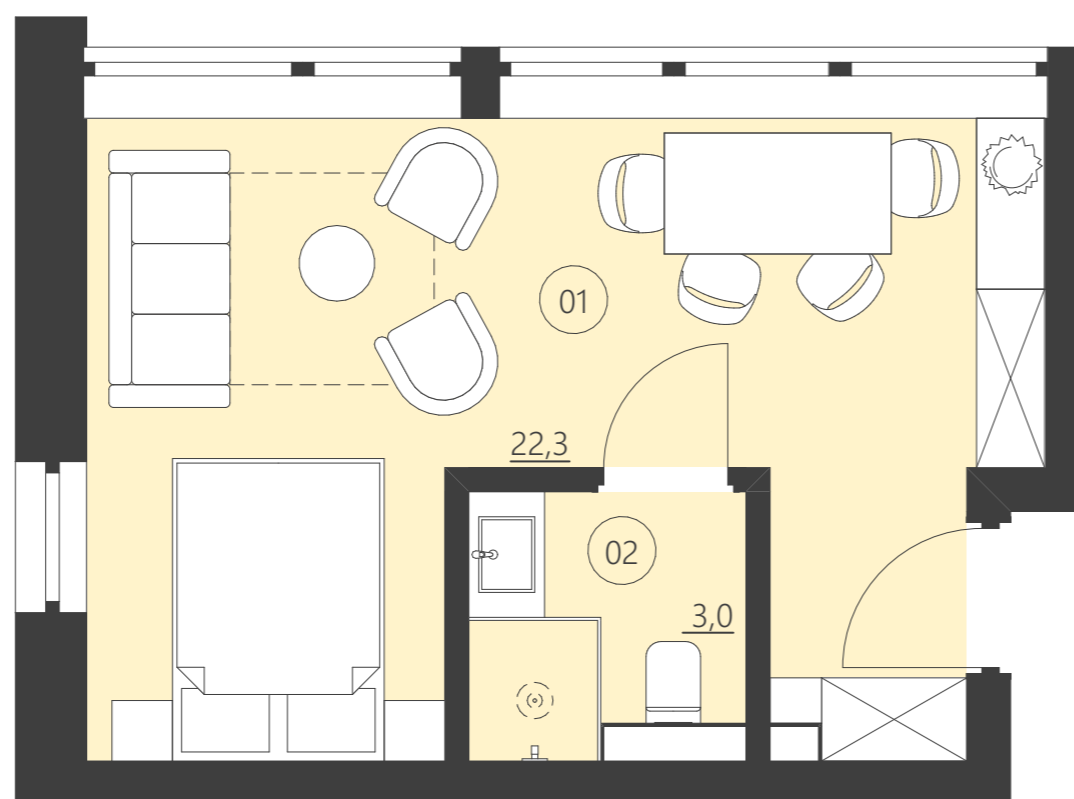

WOODLAND

resort & spa

RZUT PIĘTRA

Budynek A

piętro 2

Numer apartamentu 214A

01	Pokój	22,3
02	Łazienka	3,0

Całkowita powierzchnia 25,31 (26,34)

(Powierzchnie balkonów i patio nie są wliczane do całkowitej powierzchni)