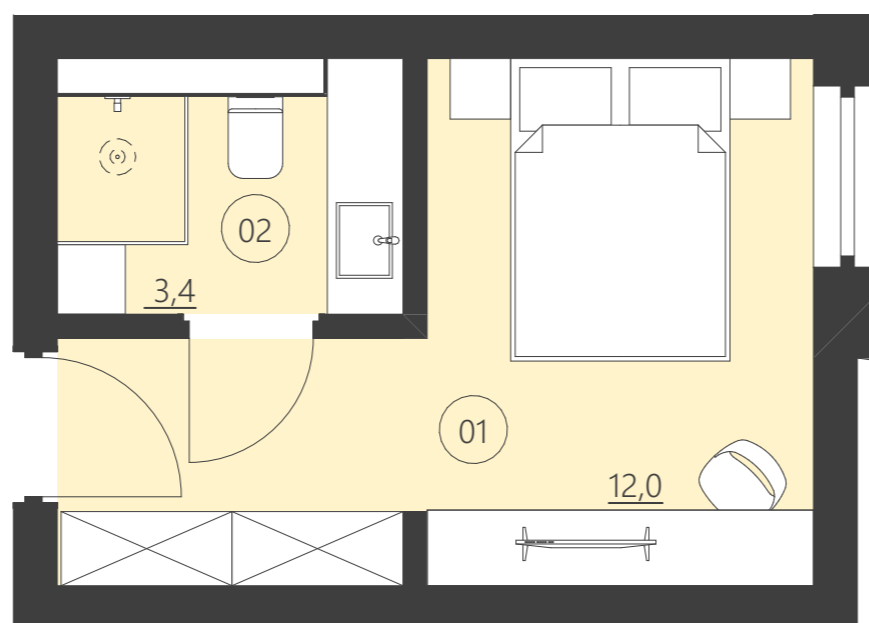

WOODLAND

resort & spa

RZUT PIĘTRA

Budynek A

piętro 2

Numer apartamentu 216A

01	Pokój	12,0
02	Łazienka	3,4

**Całkowita powierzchnia 15,42 (16,24)**

(Powierzchnie balkonów i patio nie są wliczane do całkowitej powierzchni)