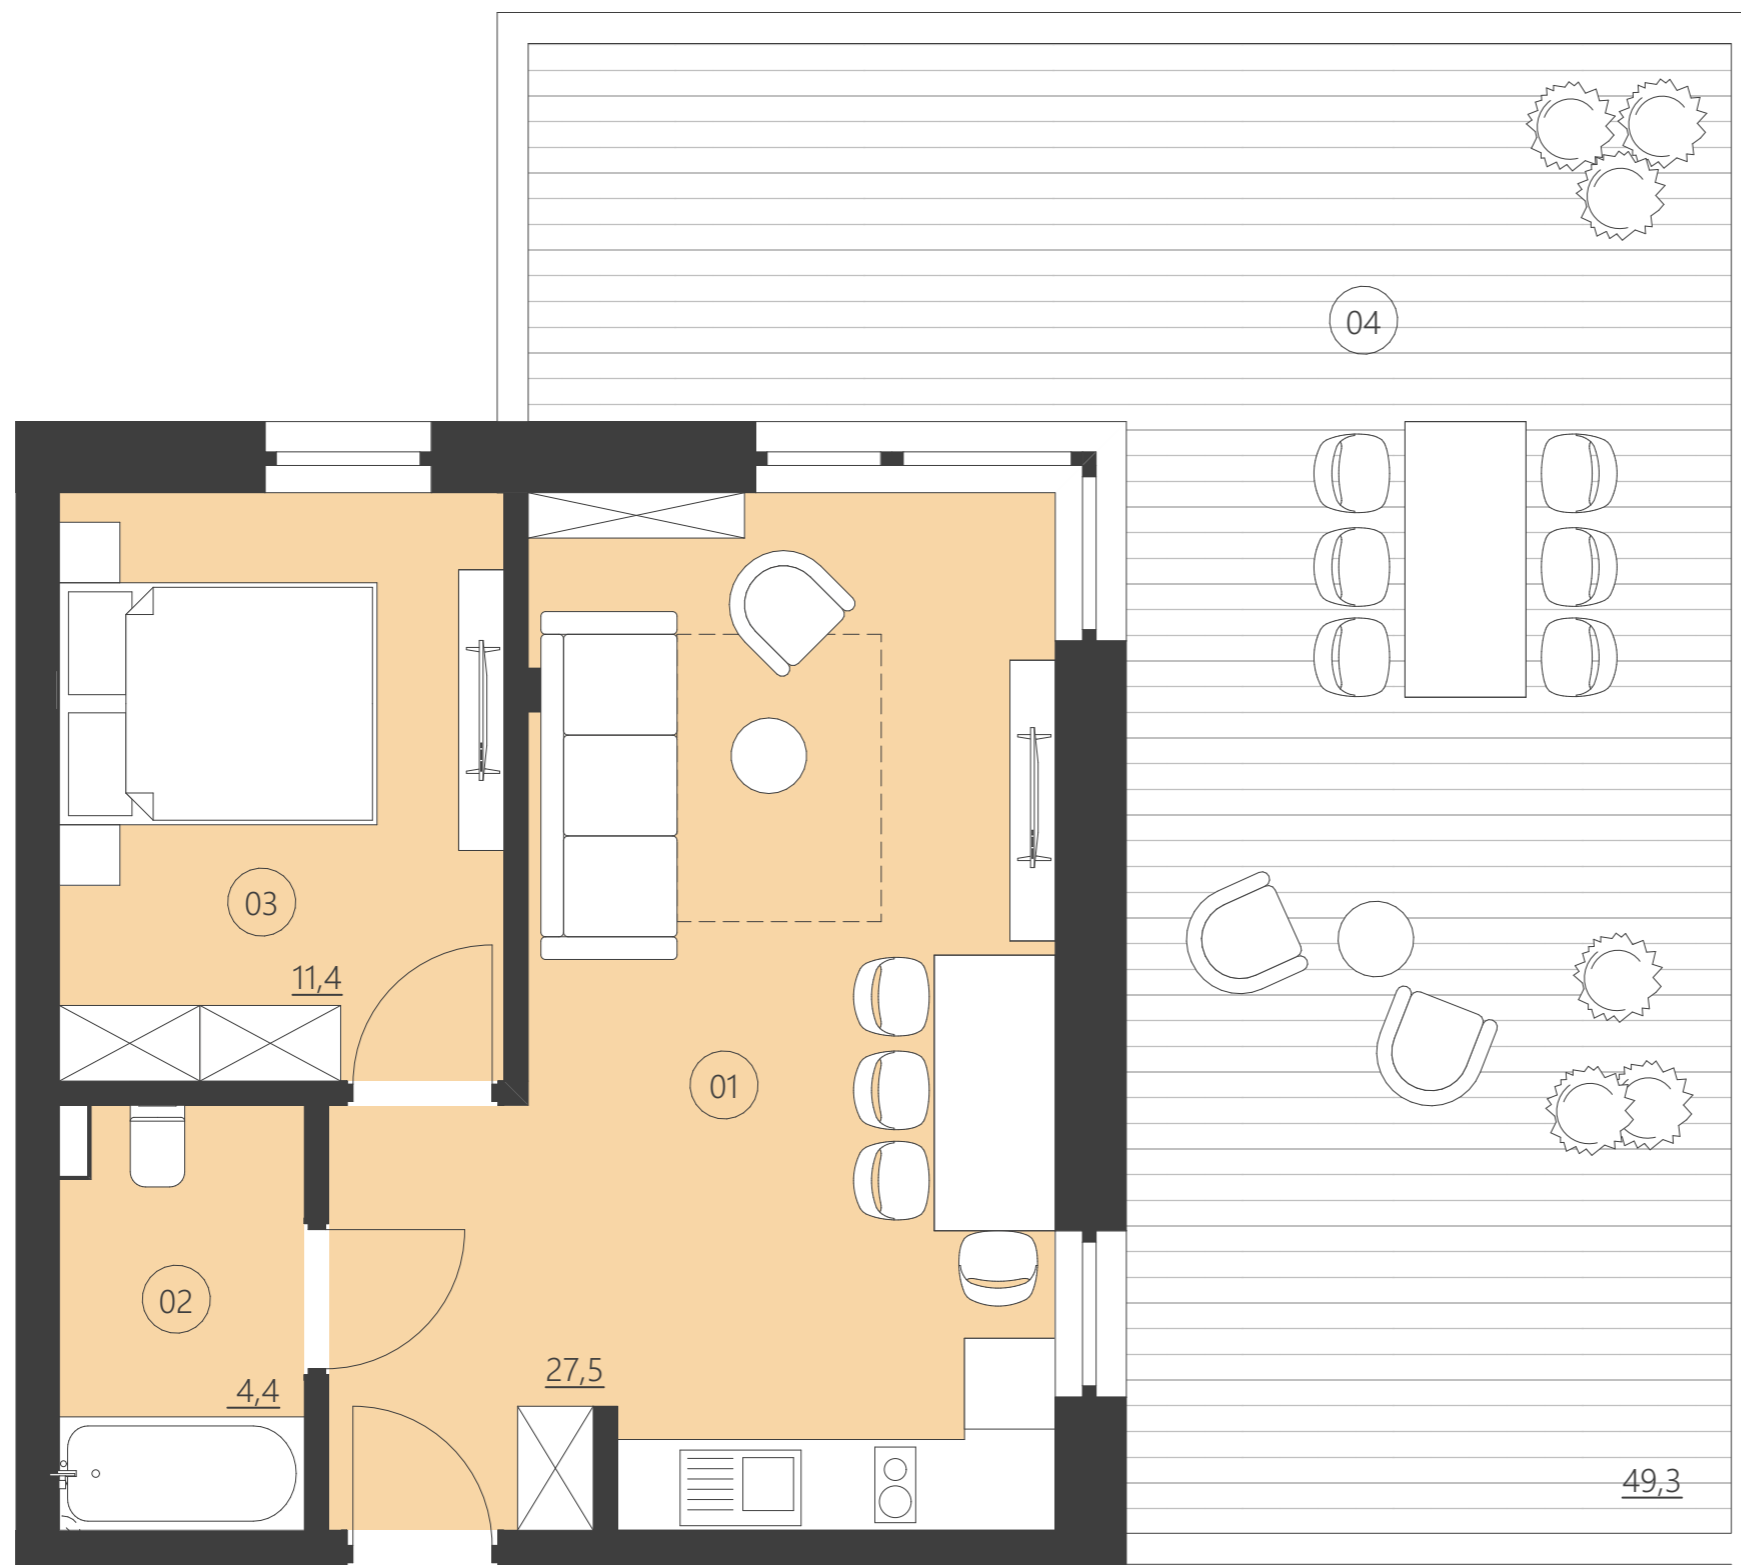

WOODLAND

resort & spa

RZUT PIĘTRA

Budynek B

piętro

parter

Numer apartamentu

001B

01	Pokój	27,5
02	Łazienka	4,4
03	Pokój	11,4
04	Patio	49,3

Całkowita powierzchnia 42,67 (42,67)

(Powierzchnie balkonów i patio nie są wliczane do całkowitej powierzchni)