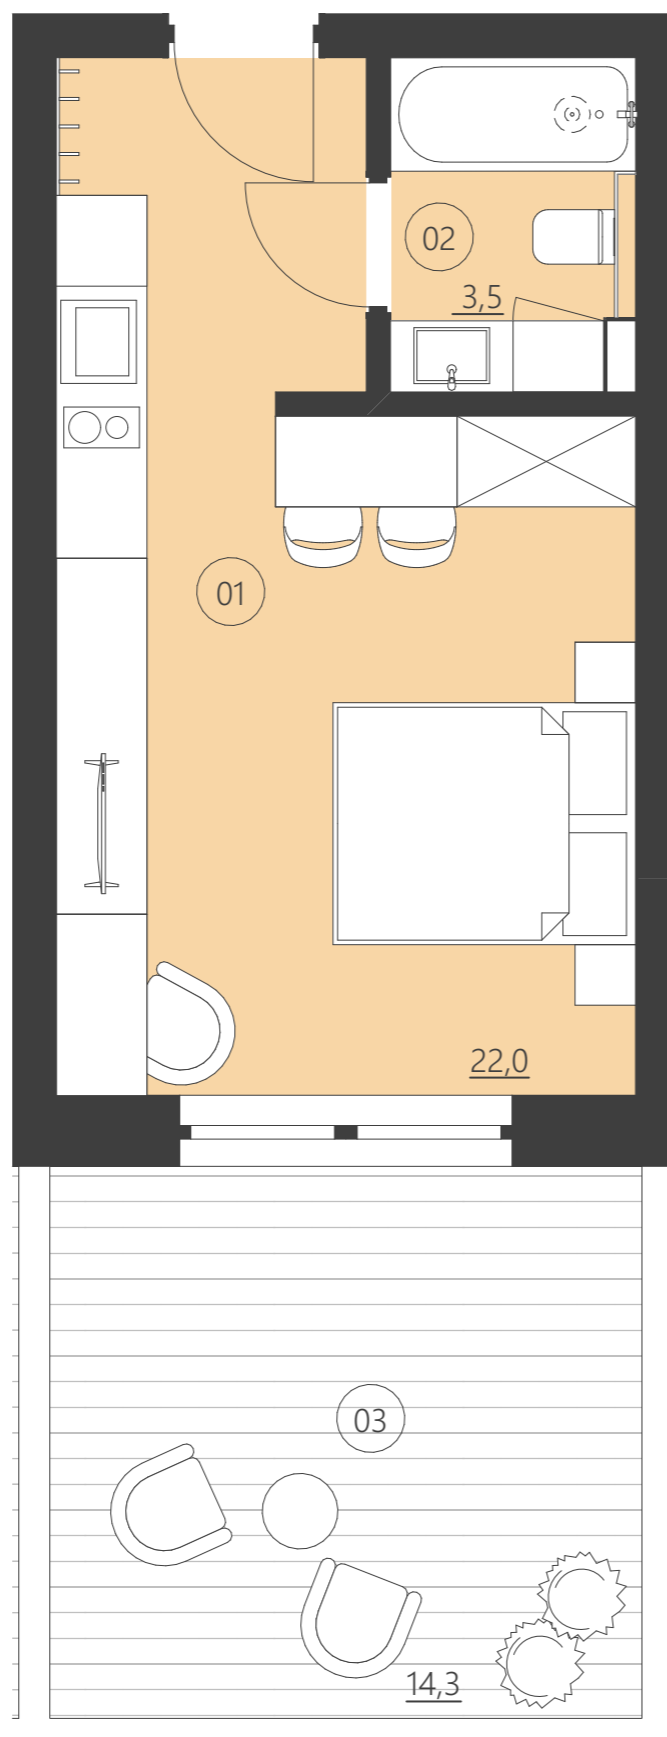

WOODLAND

resort & spa

RZUT PIĘTRA

Budynek B

piętro

parter

Numer apartamentu

003B

01	Pokój	22,0
02	Łazienka	3,5
03	Patio	14,3

Całkowita powierzchnia 25,44 (25,44)

(Powierzchnie balkonów i patio nie są wliczane do całkowitej powierzchni)