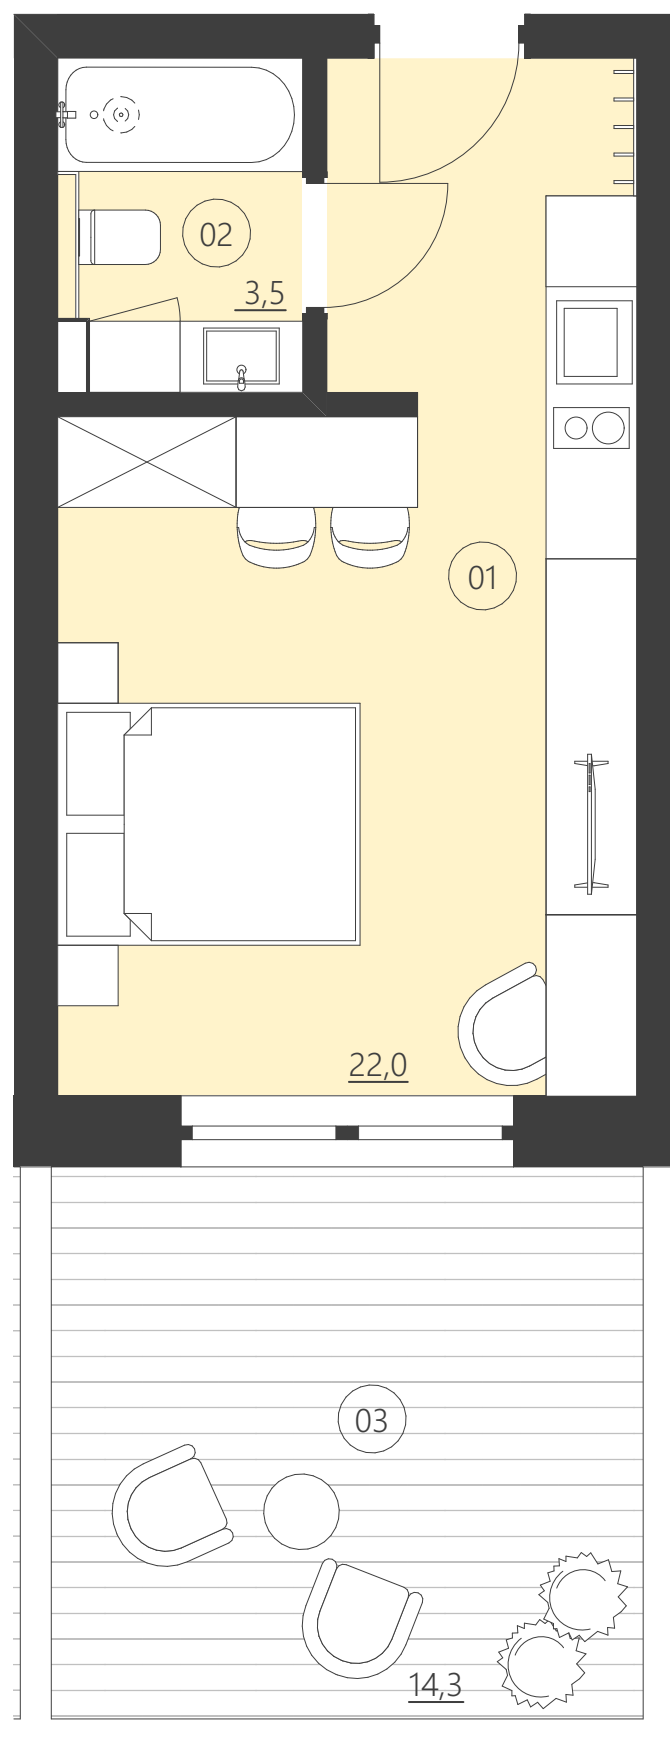

WOODLAND

resort & spa

RZUT PIĘTRA

Budynek B

piętro parter

Numer apartamentu 004B

01	Pokój	22,0
02	Łazienka	3,5
03	Patio	14,3

**Całkowita powierzchnia 25,44 (25,44)**

(Powierzchnie balkonów i patio nie są wliczane do całkowitej powierzchni)