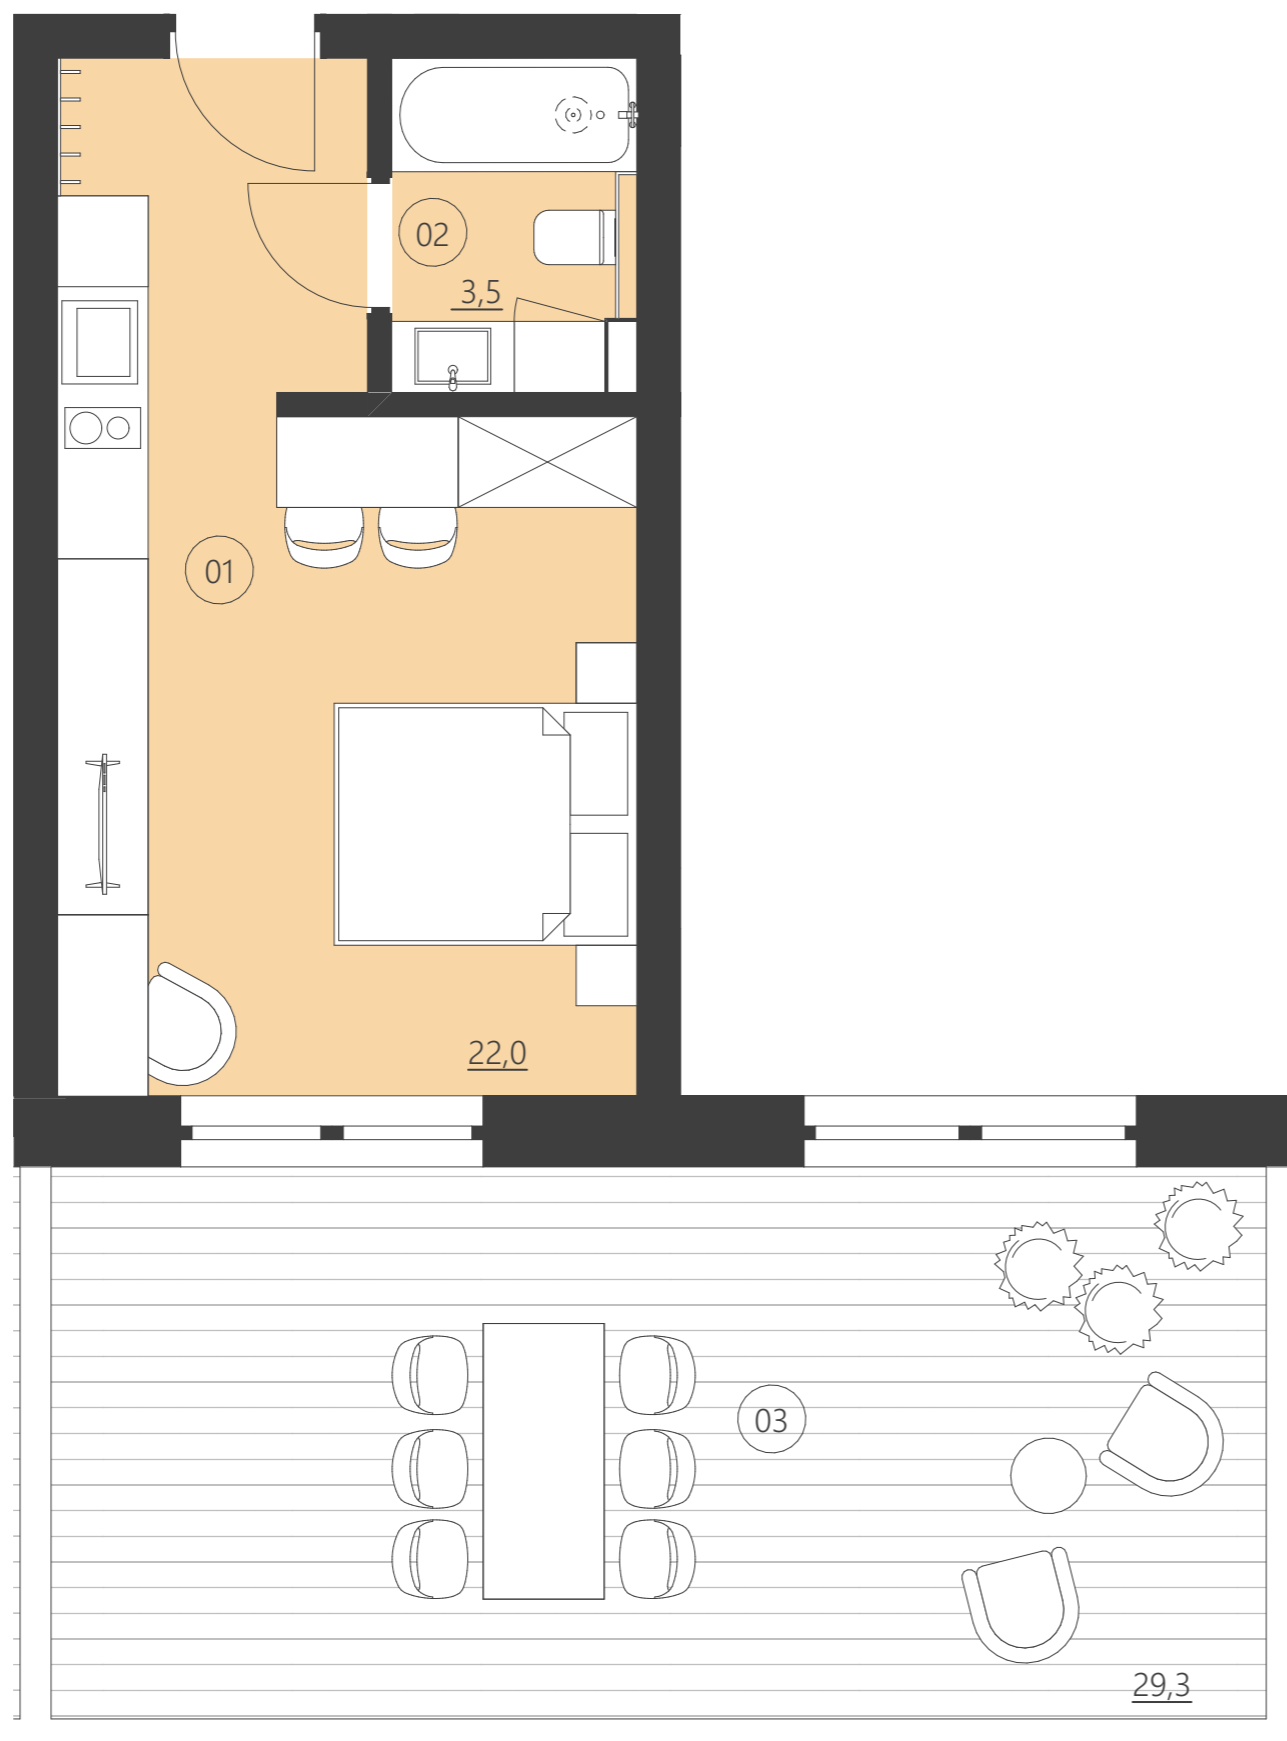

WOODLAND

resort & spa

RZUT PIĘTRA

Budynek B

piętro

parter

Numer apartamentu

005B

01	Pokój	22,0
02	Łazienka	3,5
03	Patio	29,3

Całkowita powierzchnia 25,44 (25,44)

(Powierzchnie balkonów i patio nie są wliczane do całkowitej powierzchni)