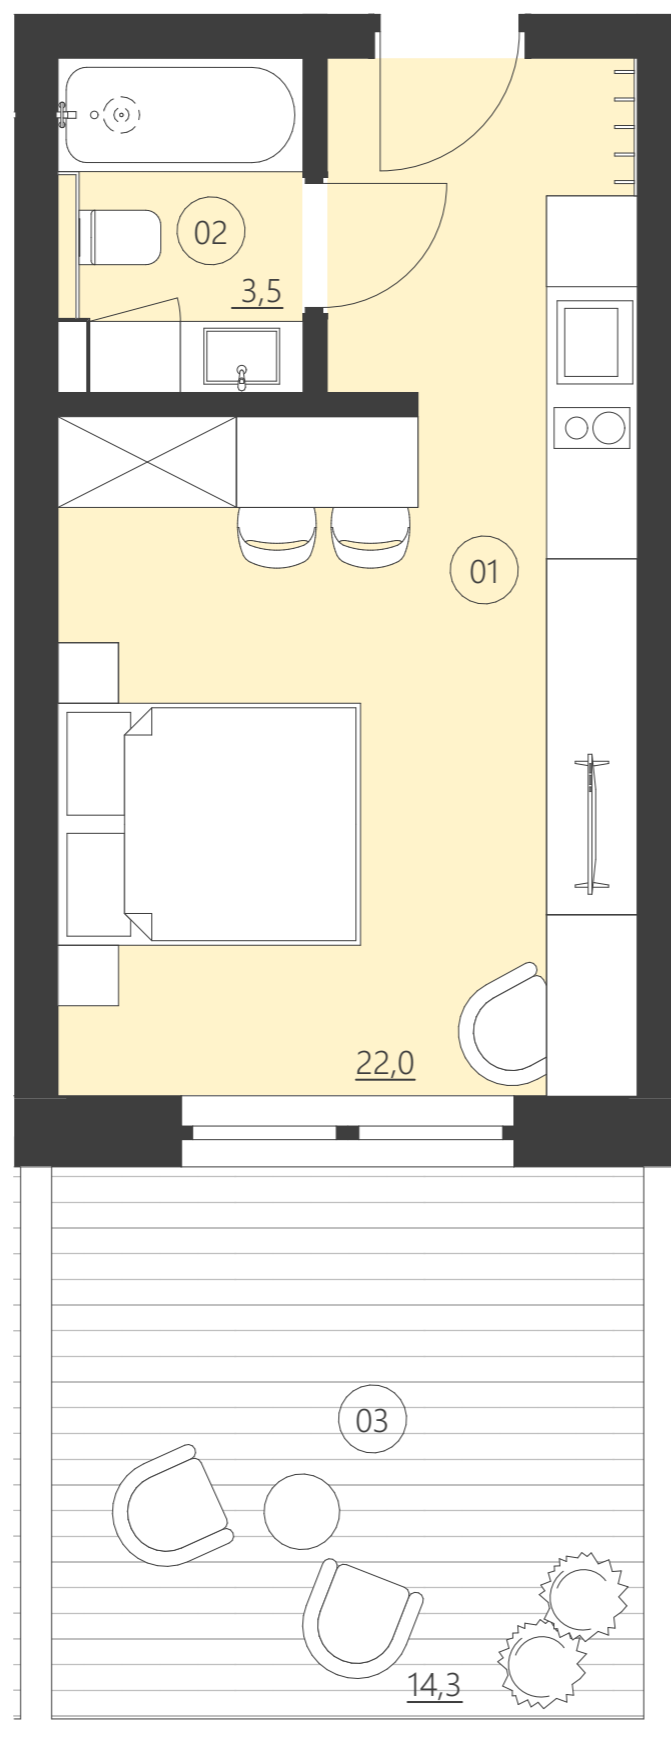

WOODLAND

resort & spa

RZUT PIĘTRA

Budynek B

piętro parter

Numer apartamentu 006B

01	Pokój	22,0
02	Łazienka	3,5
03	Patio	14,3

Całkowita powierzchnia 25,44 (25,44)

(Powierzchnie balkonów i patio nie są wliczane do całkowitej powierzchni)