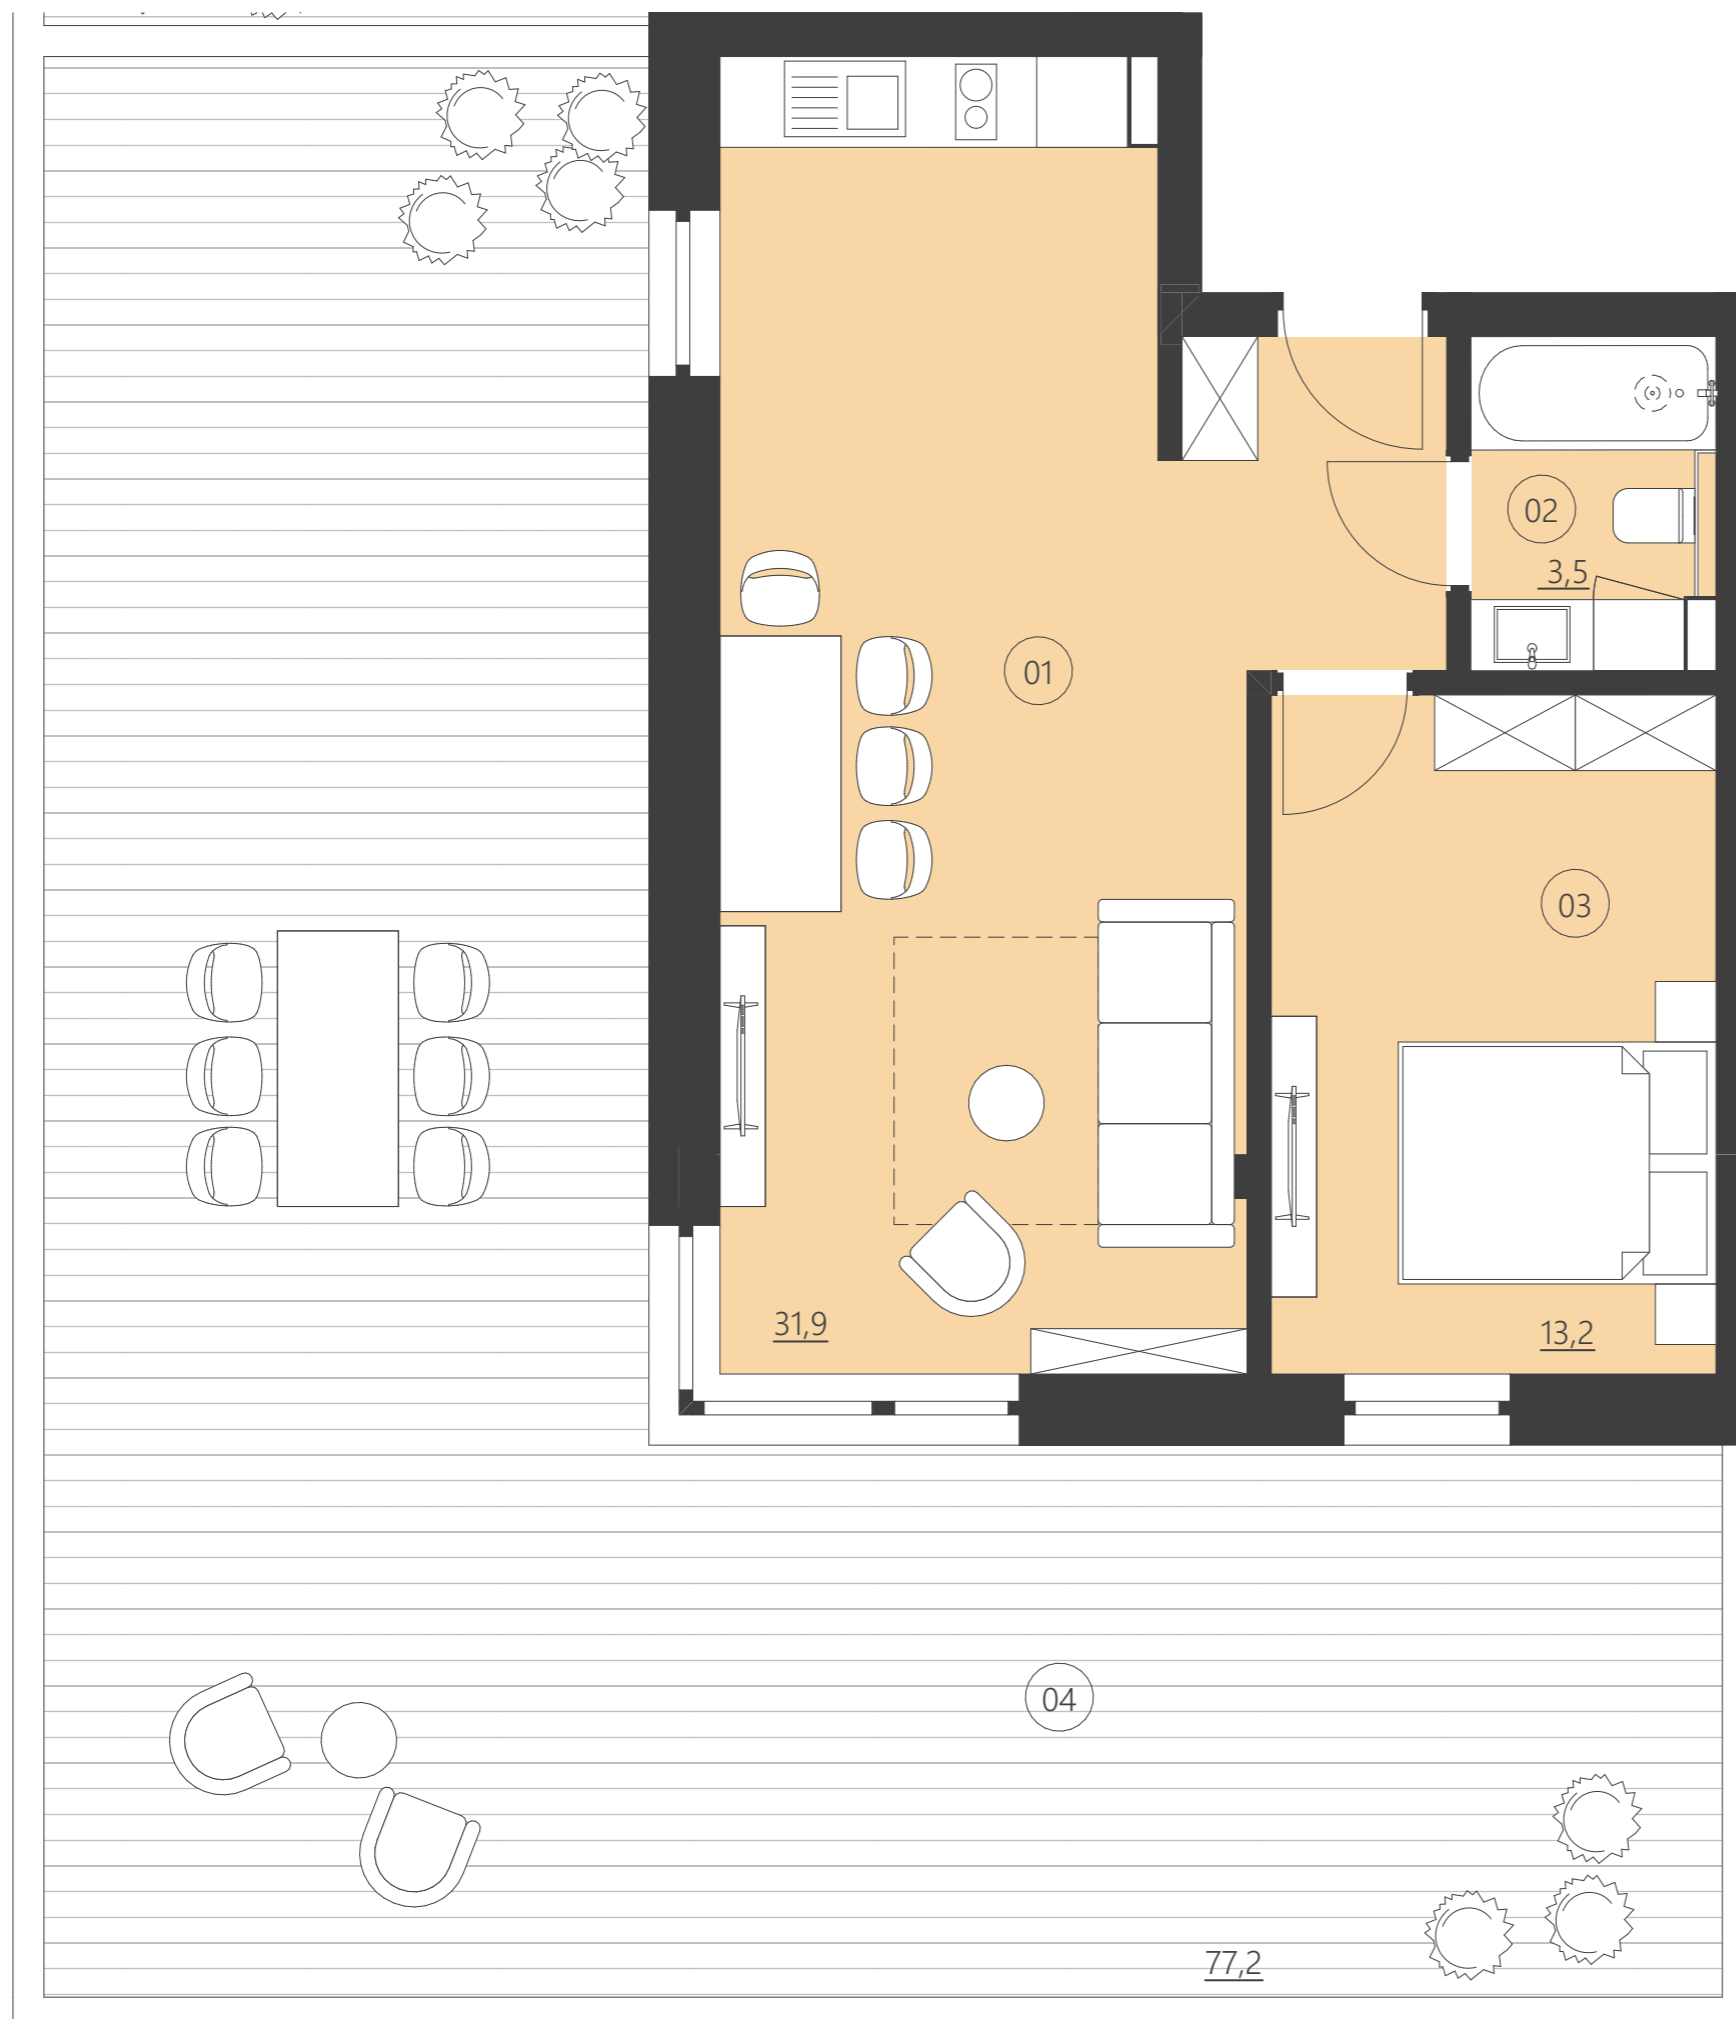

WOODLAND

resort & spa

RZUT PIĘTRA

Budynek B

piętro

parter

Numer apartamentu

007B

01	Pokój	31,9
02	Łazienka	3,5
03	Pokój	13,2
04	Patio	77,2

Całkowita powierzchnia 48,55 (48,55)

(Powierzchnie balkonów i patio nie są wliczane do całkowitej powierzchni)