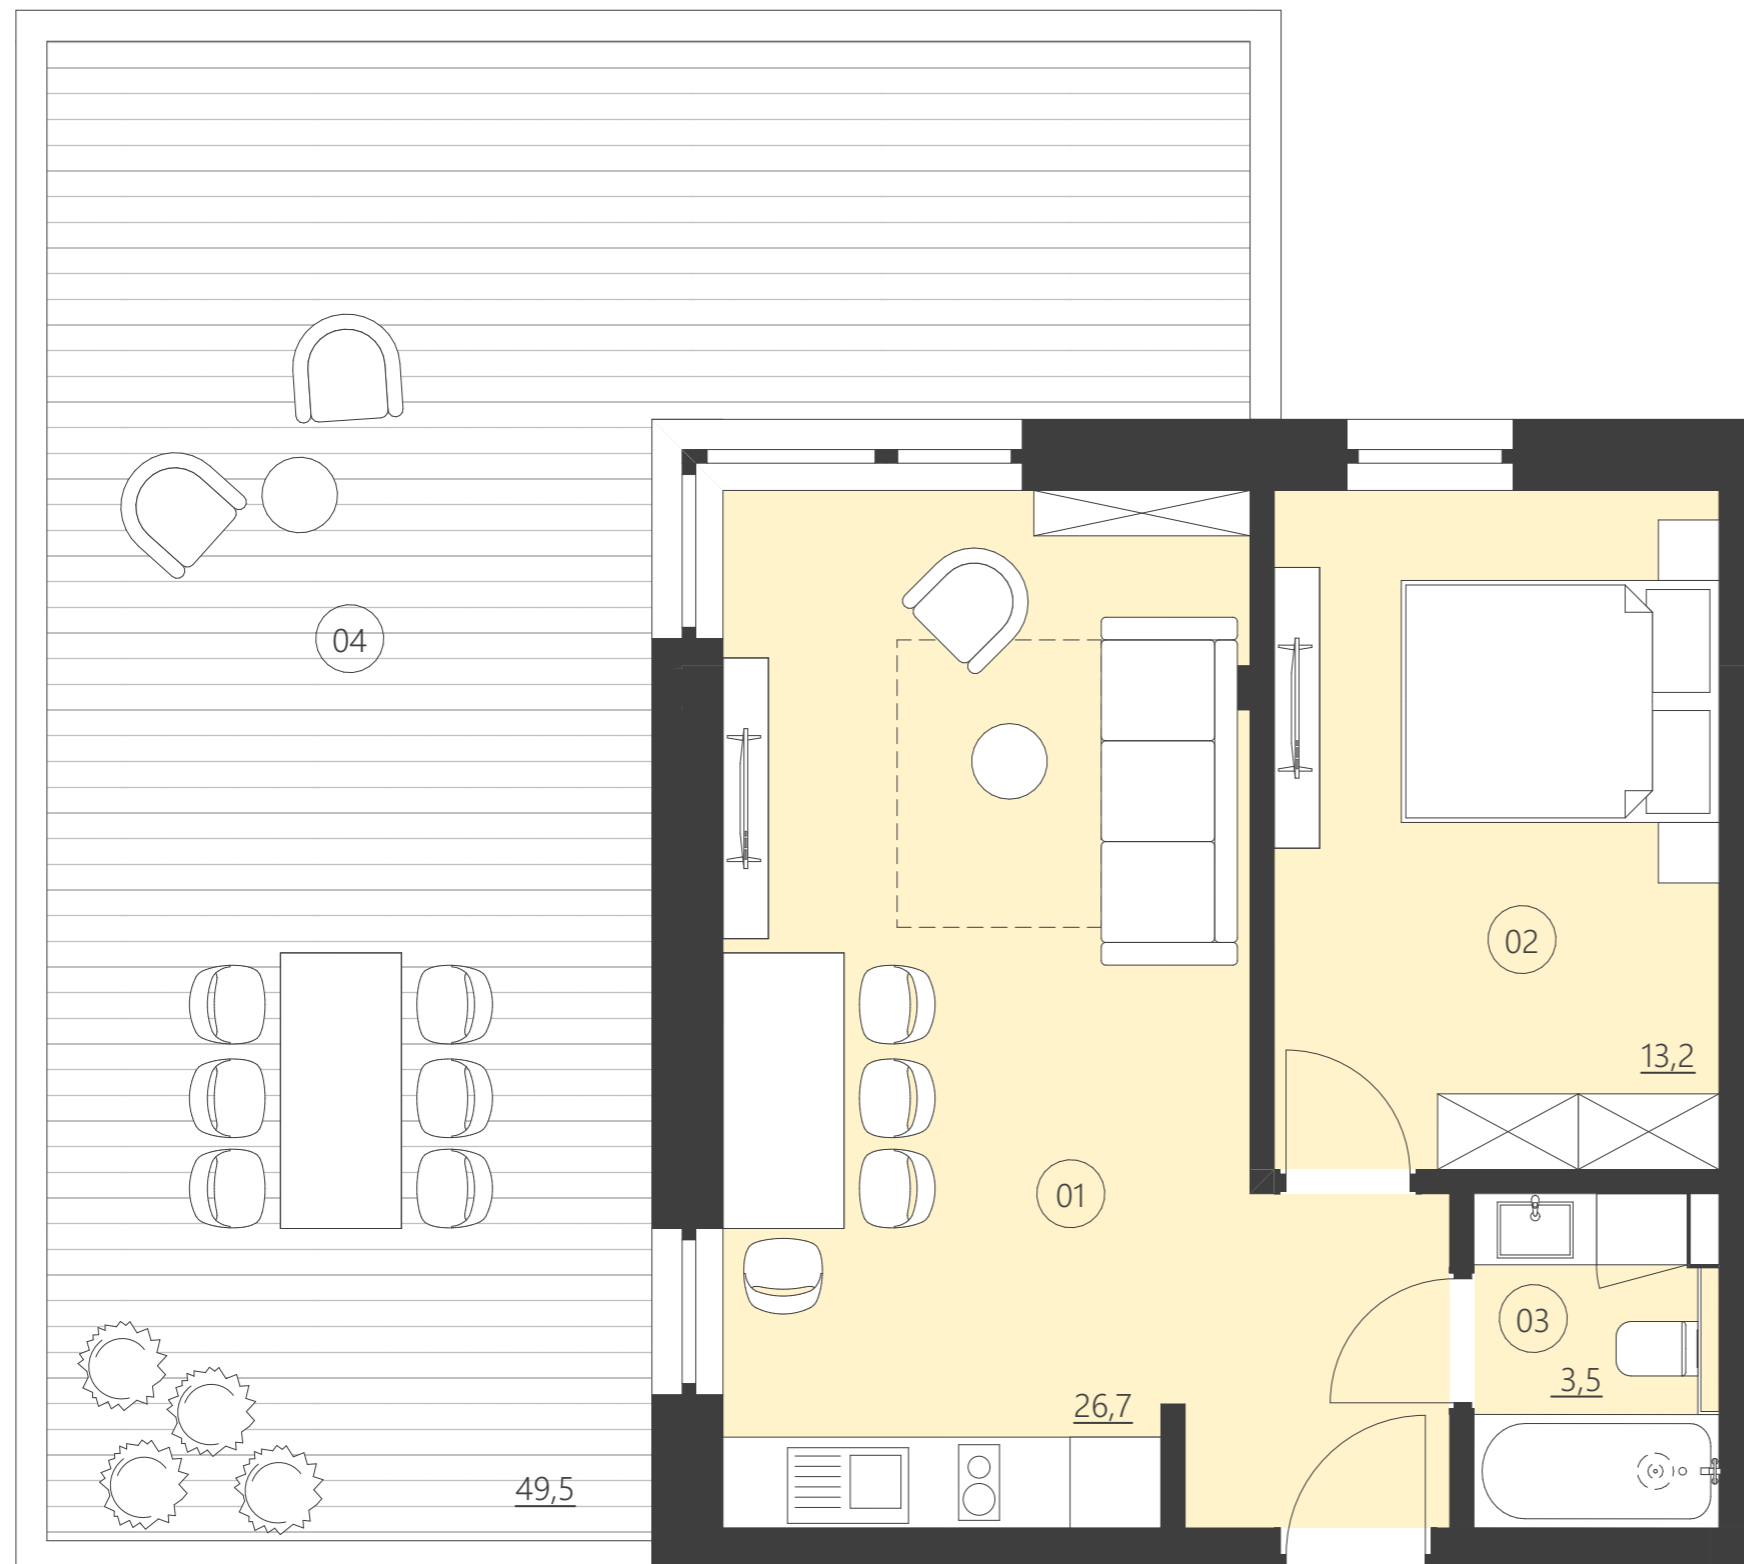

WOODLAND

resort & spa

RZUT PIĘTRA

Budynek B

piętro

parter

Numer apartamentu

008B

01	Pokój	26,7
02	Pokój	13,2
03	Łazienka	3,5
04	Patio	49,5

**Całkowita powierzchnia 43,32 (43,32)**

(Powierzchnie balkonów i patio nie są wliczane do całkowitej powierzchni)