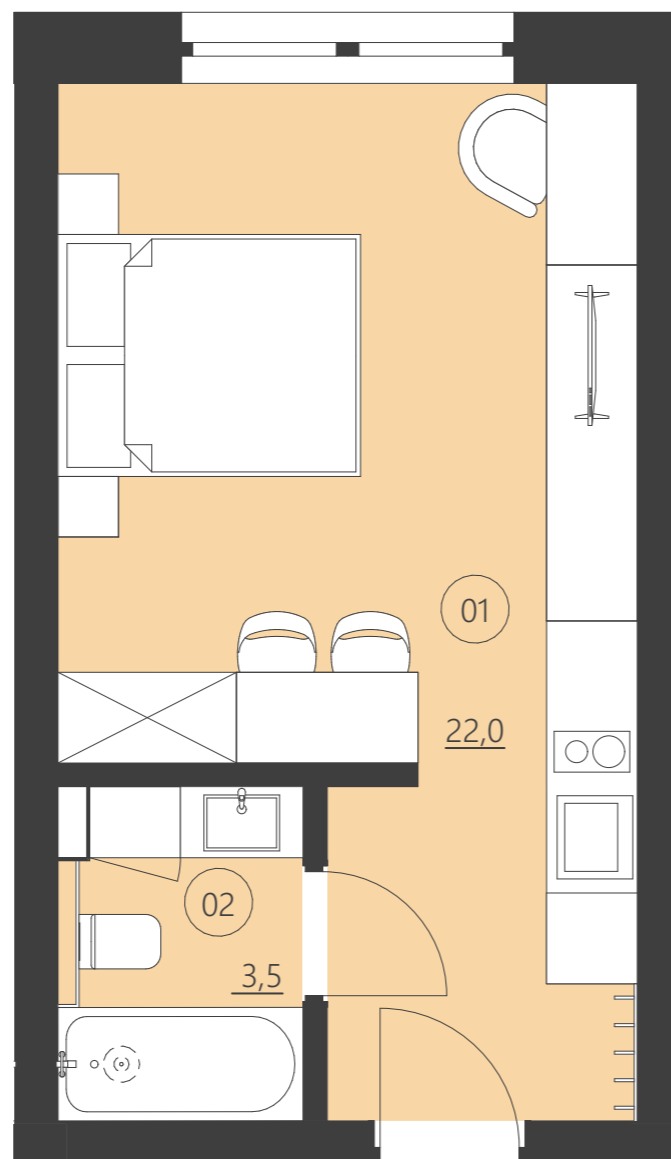

WOODLAND

resort & spa

RZUT PIĘTRA

Budynek B

piętro

parter

Numer apartamentu

009B

01	Pokój	22,0
02	Łazienka	3,5

Całkowita powierzchnia 25,44 (25,44)

(Powierzchnie balkonów i patio nie są wliczane do całkowitej powierzchni)