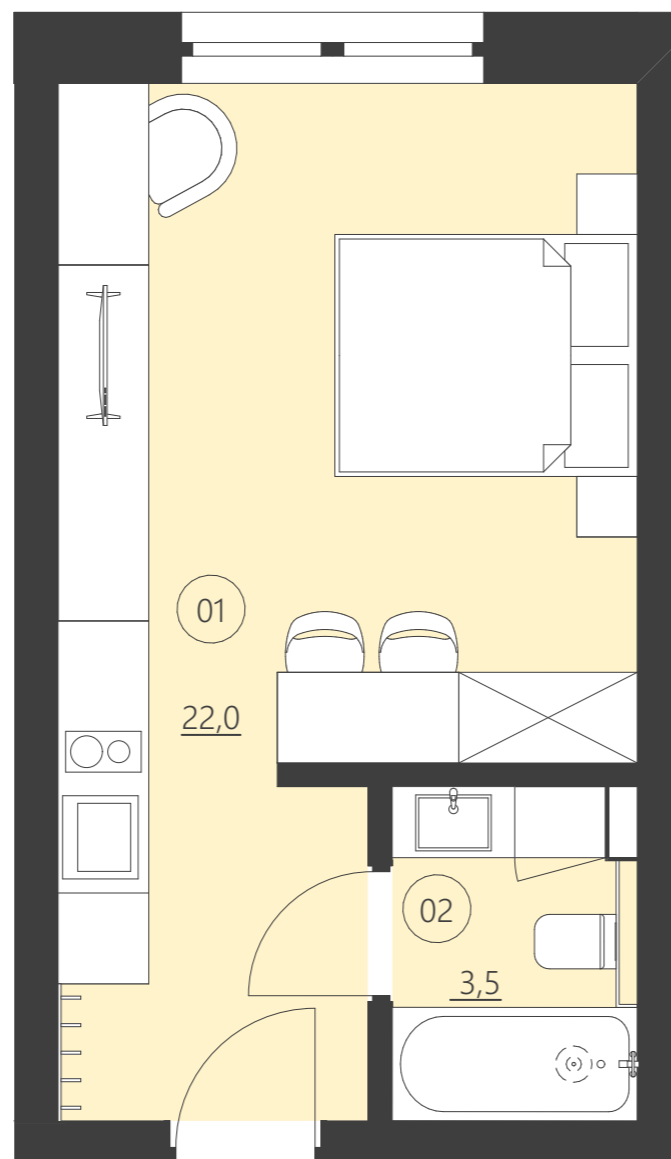

WOODLAND

resort & spa

RZUT PIĘTRA

Budynek B

piętro

parter

Numer apartamentu

010B

01	Pokój	22,0
02	Łazienka	3,5

Całkowita powierzchnia 25,44 (25,44)

(Powierzchnie balkonów i patio nie są wliczane do całkowitej powierzchni)