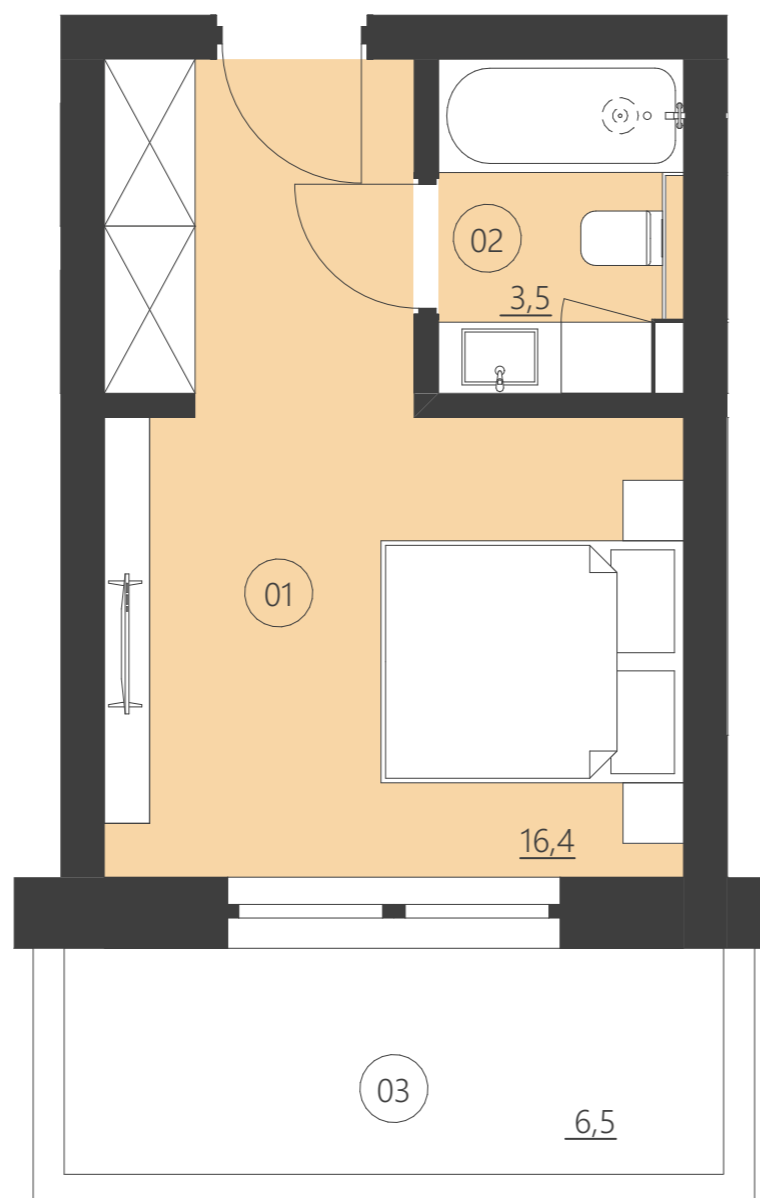

WOODLAND

resort & spa

RZUT PIĘTRA

Budynek B

piętro 2

Numer apartamentu 204B

01	Pokój	16,4
02	Łazienka	3,5
03	Balkon	6,5

**Całkowita powierzchnia 19,88 (19,88)**

(Powierzchnie balkonów i patio nie są wliczane do całkowitej powierzchni)