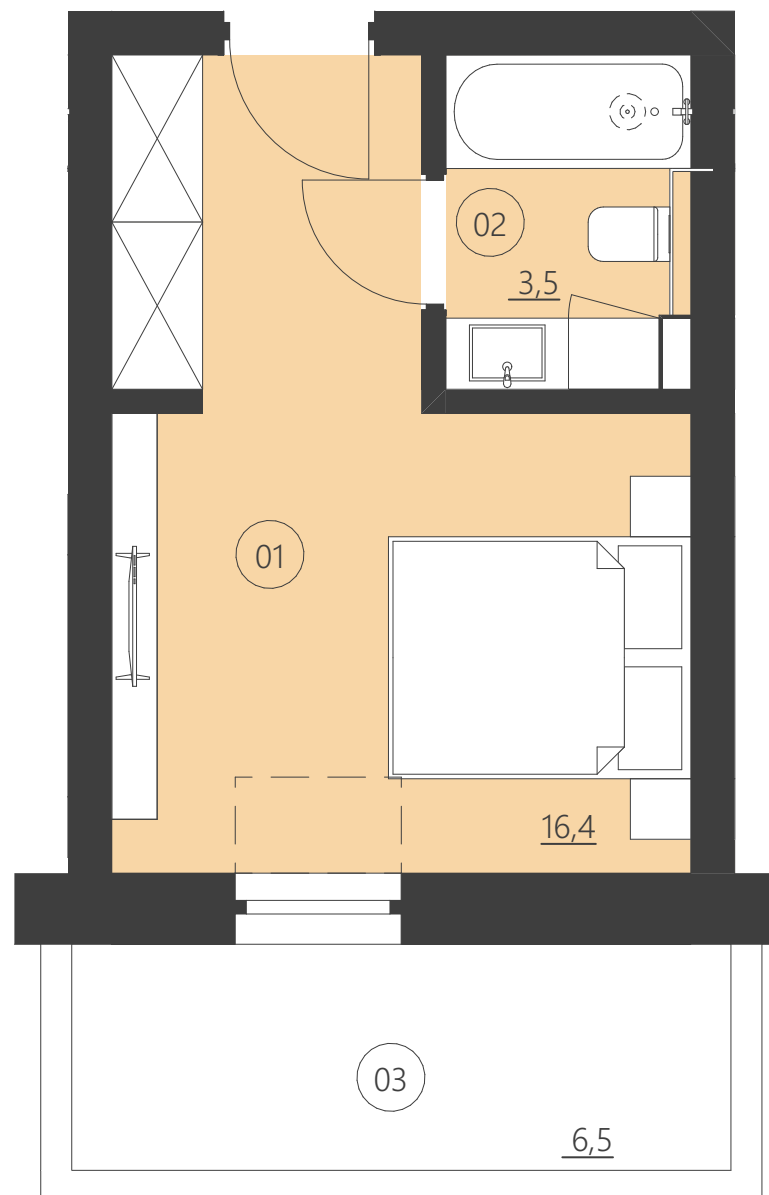

WOODLAND

resort & spa

RZUT PIĘTRA

Budynek B

piętro 2

Numer apartamentu 206B

01	Pokój	16,4
02	Łazienka	3,5
03	Balkon	6,5

Całkowita powierzchnia 18,98 (18,98)

(Powierzchnie balkonów i patio nie są wliczane do całkowitej powierzchni)