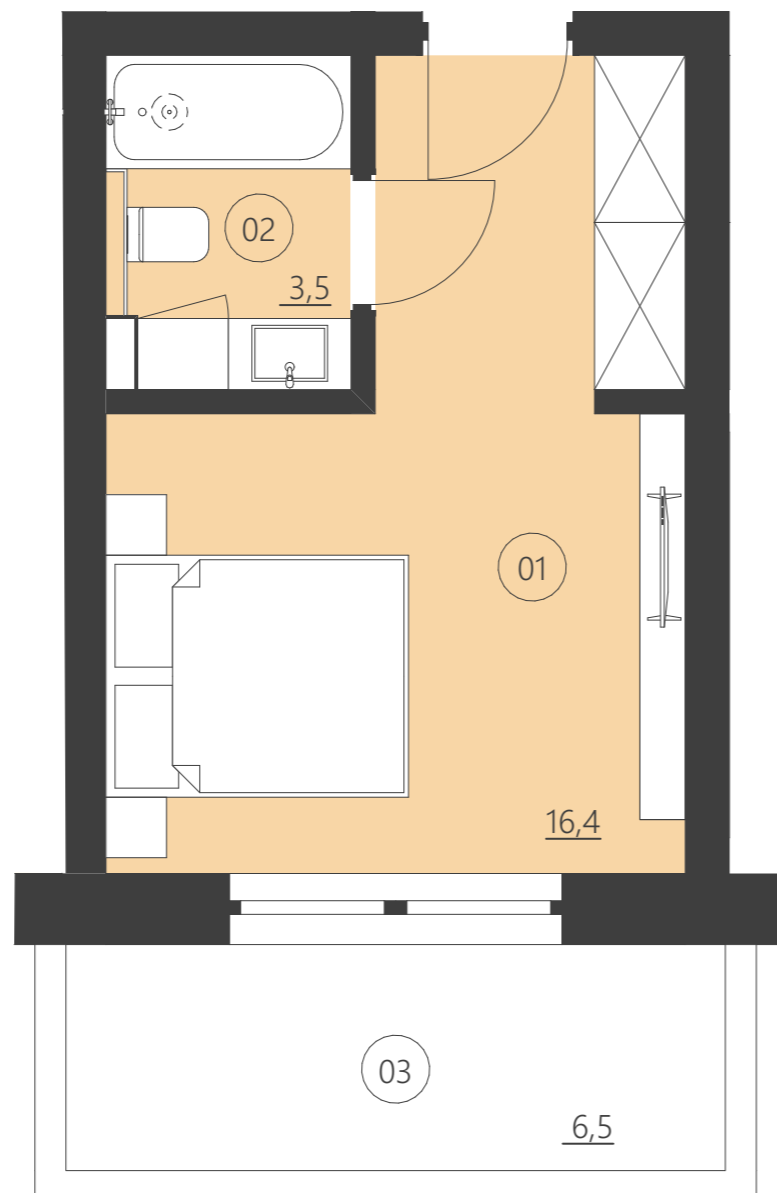

WOODLAND

resort & spa

RZUT PIĘTRA

Budynek B

piętro 2

Numer apartamentu 208B

01	Pokój	16,4
02	Łazienka	3,5
03	Balkon	6,5

**Całkowita powierzchnia 19,88 (19,88)**

(Powierzchnie balkonów i patio nie są wliczane do całkowitej powierzchni)