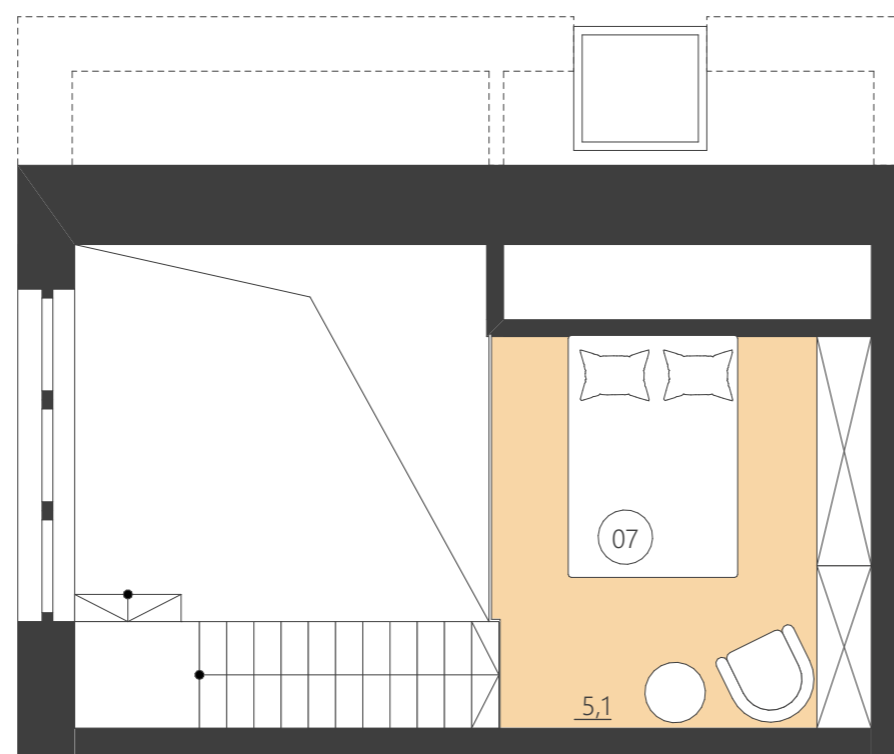

WOODLAND

resort & spa

RZUT PIĘTRA

Budynek B

piętro 2

Numer apartamentu 210B

01	Pokój	17,8
02	Pokój	8,4
03	Łazienka	3,5
04	Balkon	4,6
05	Balkon	4,0
06	Schody	3,1
07	Antresola	5,1

Całkowita powierzchnia 38,14 (45,18)

(Powierzchnie balkonów i patio nie są wliczane do całkowitej powierzchni)