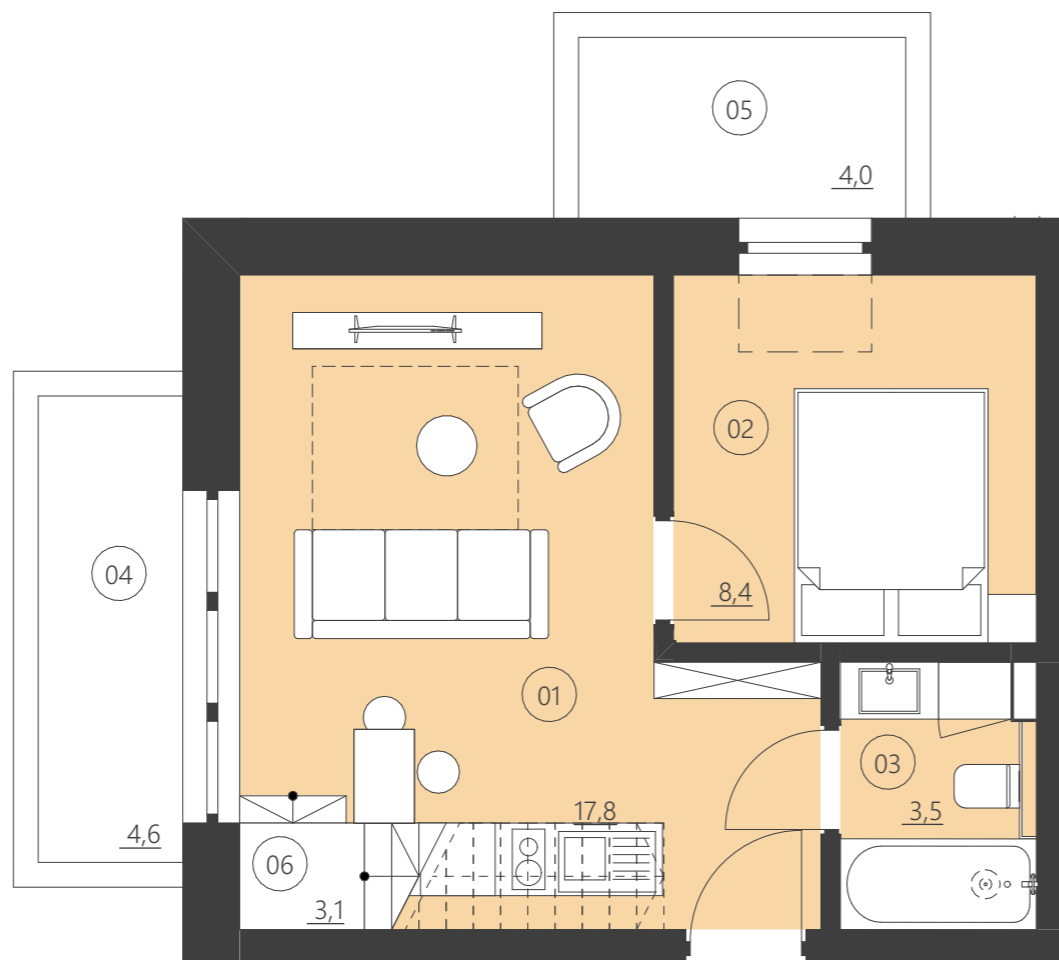

WOODLAND

resort & spa

RZUT PIĘTRA

Budynek B

piętro 2

Numer apartamentu 210B

01	Pokój	17,8
02	Pokój	8,4
03	Łazienka	3,5
04	Balkon	4,6
05	Balkon	4,0
06	Schody	3,1
07	Antresola	5,1

Całkowita powierzchnia 38,14 (45,18)

(Powierzchnie balkonów i patio nie są wliczane do całkowitej powierzchni)