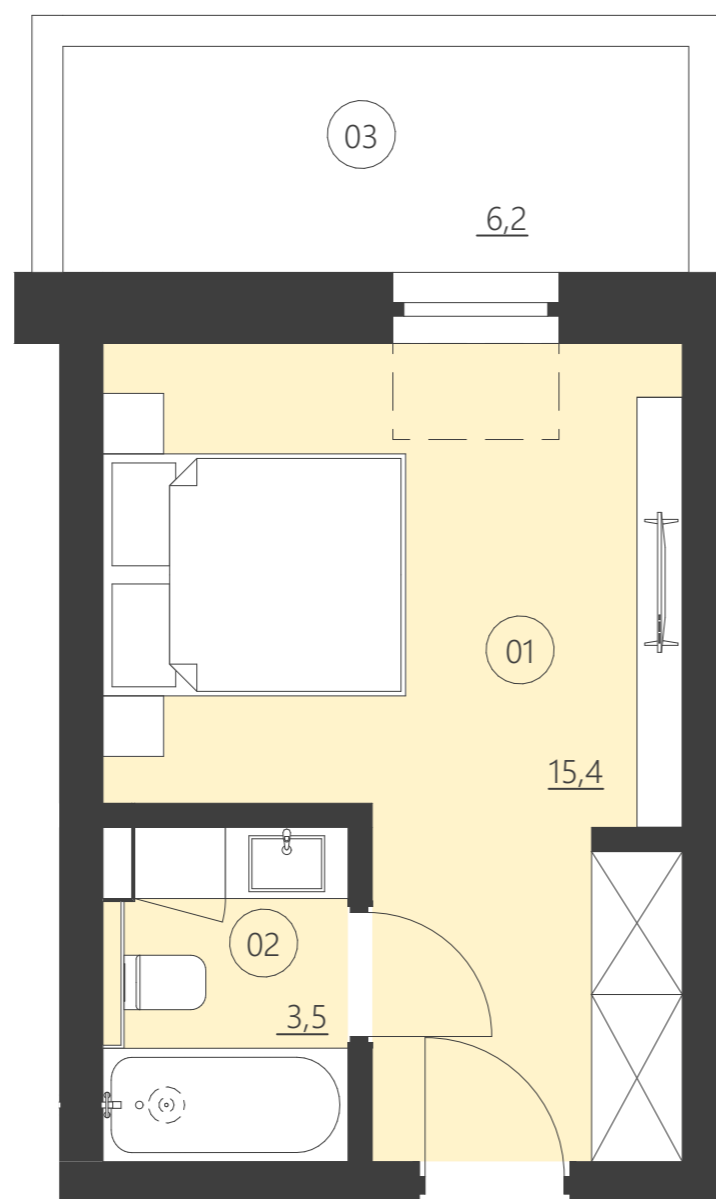

WOODLAND

resort & spa

RZUT PIĘTRA

Budynek B

piętro 2

Numer apartamentu 211B

01	Pokój	15,4
02	Łazienka	3,5
03	Balkon	6,2

Całkowita powierzchnia 18,98 (19,89)

(Powierzchnie balkonów i patio nie są wliczane do całkowitej powierzchni)