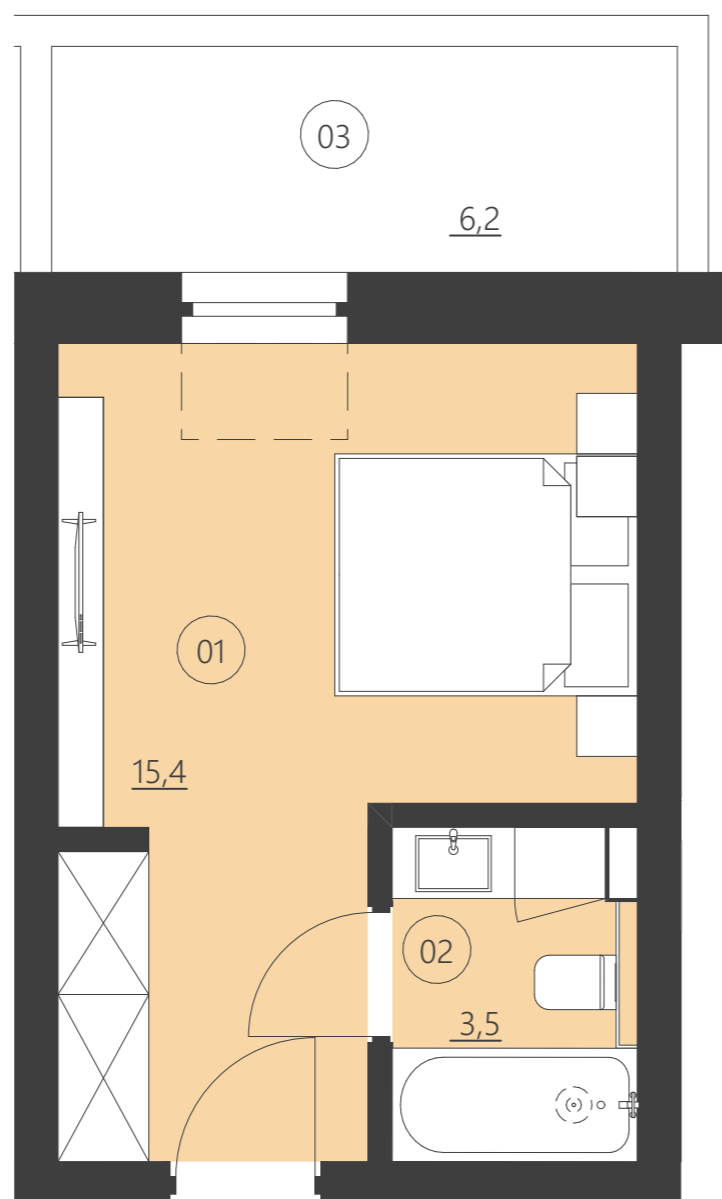

WOODLAND

resort & spa

RZUT PIĘTRA

Budynek B

piętro 2

Numer apartamentu 212B

01	Pokój	15,4
02	Łazienka	3,5
03	Balkon	6,2

**Całkowita powierzchnia 18,98 (19,89)**

(Powierzchnie balkonów i patio nie są wliczane do całkowitej powierzchni)