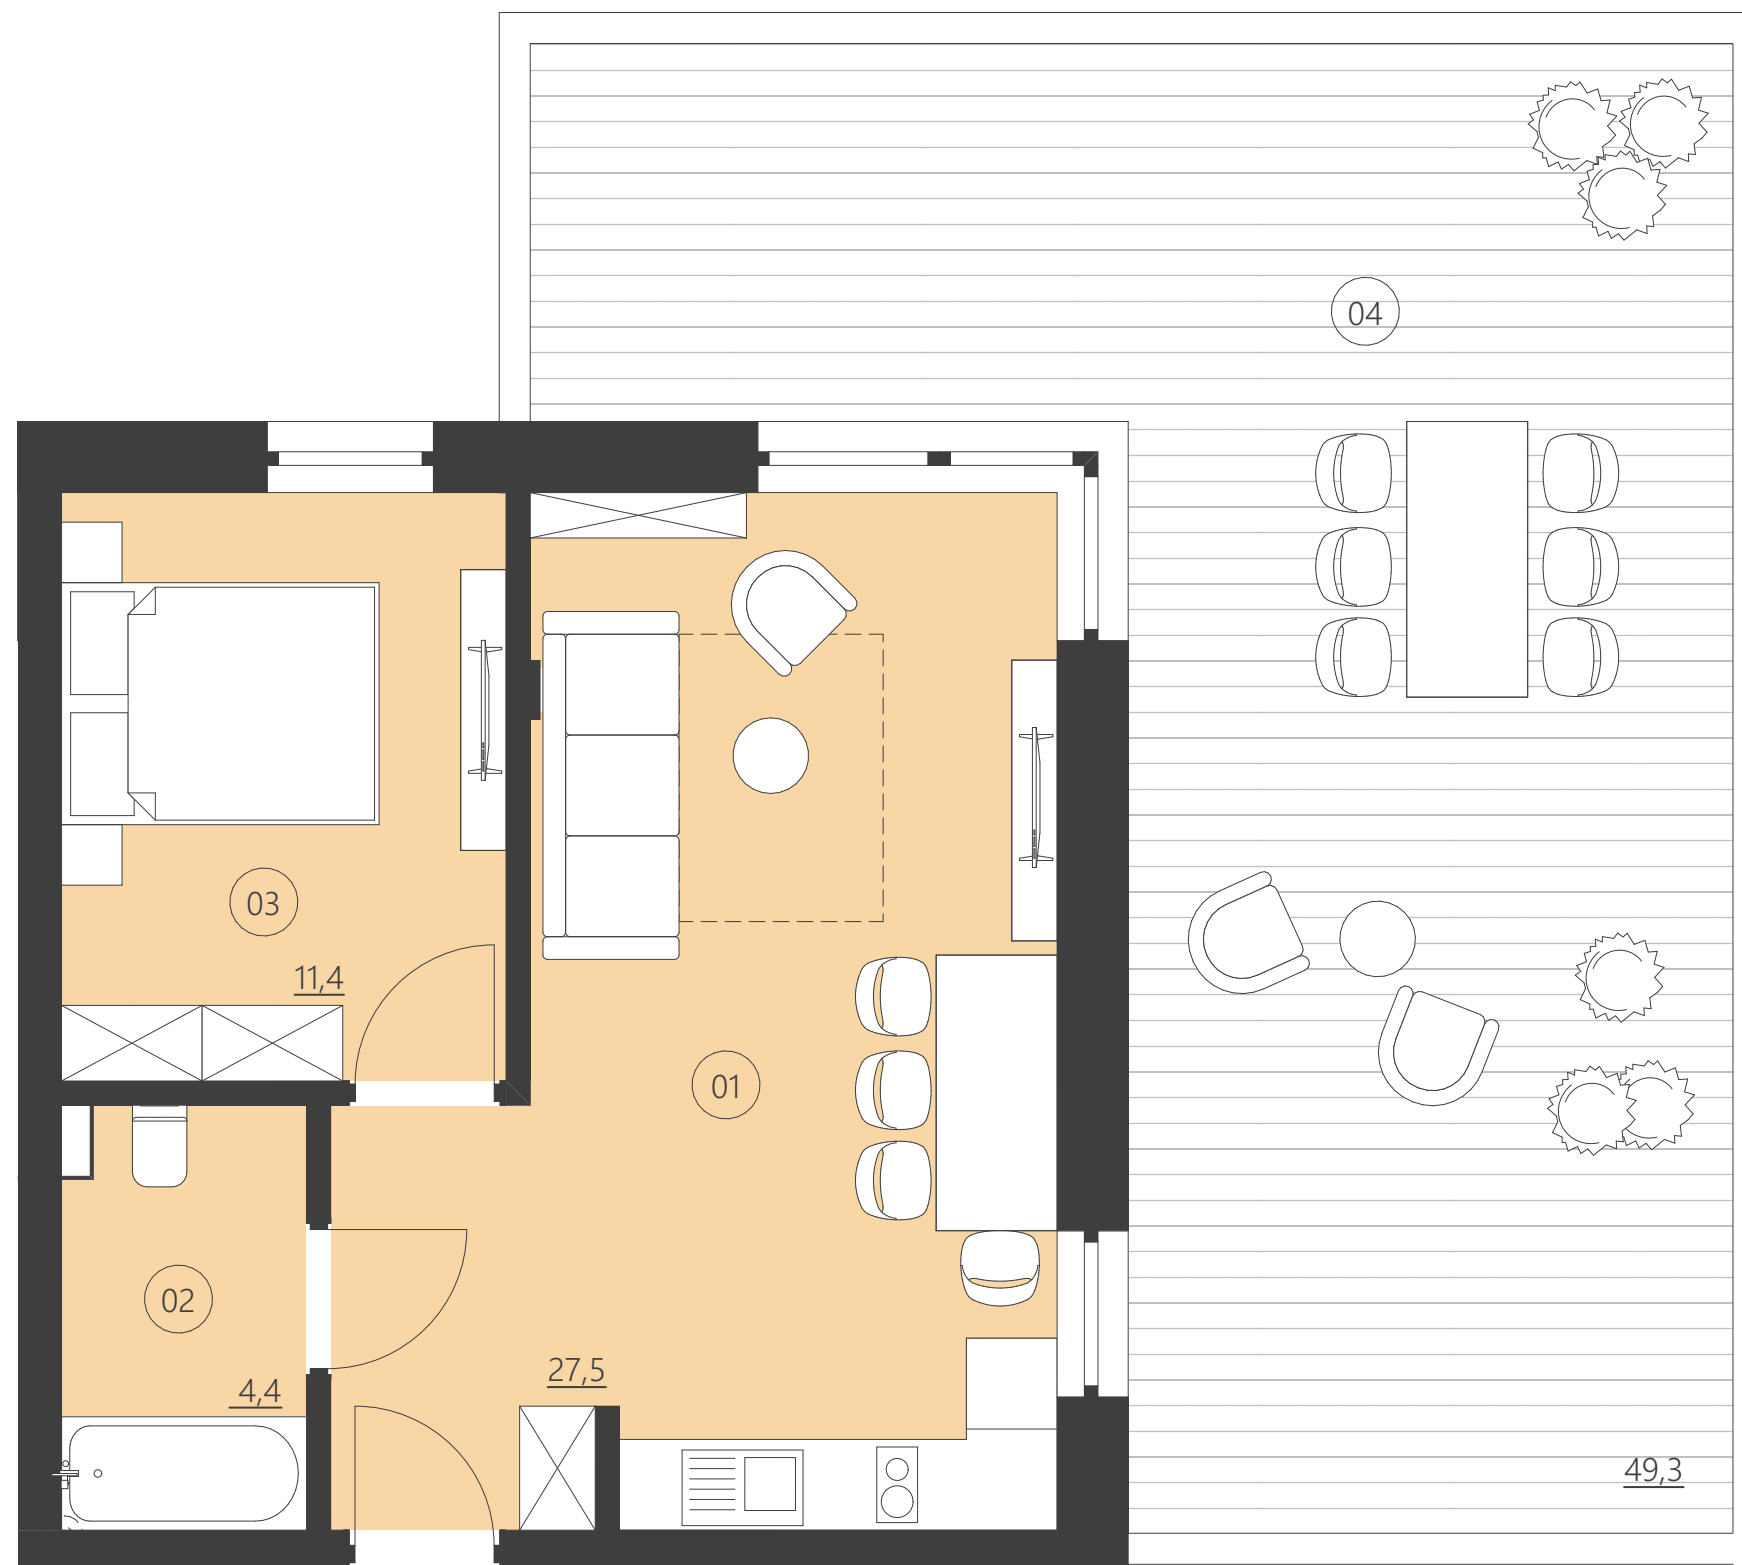

WOODLAND

resort & spa

RZUT PIĘTRA

Budynek C

piętro

parter

Numer apartamentu

001C

01	Pokój	27,5
02	Łazienka	4,4
03	Pokój	11,4
04	Patio	49,3

Całkowita powierzchnia 42,67 (42,67)

(Powierzchnie balkonów i patio nie są wliczane do całkowitej powierzchni)