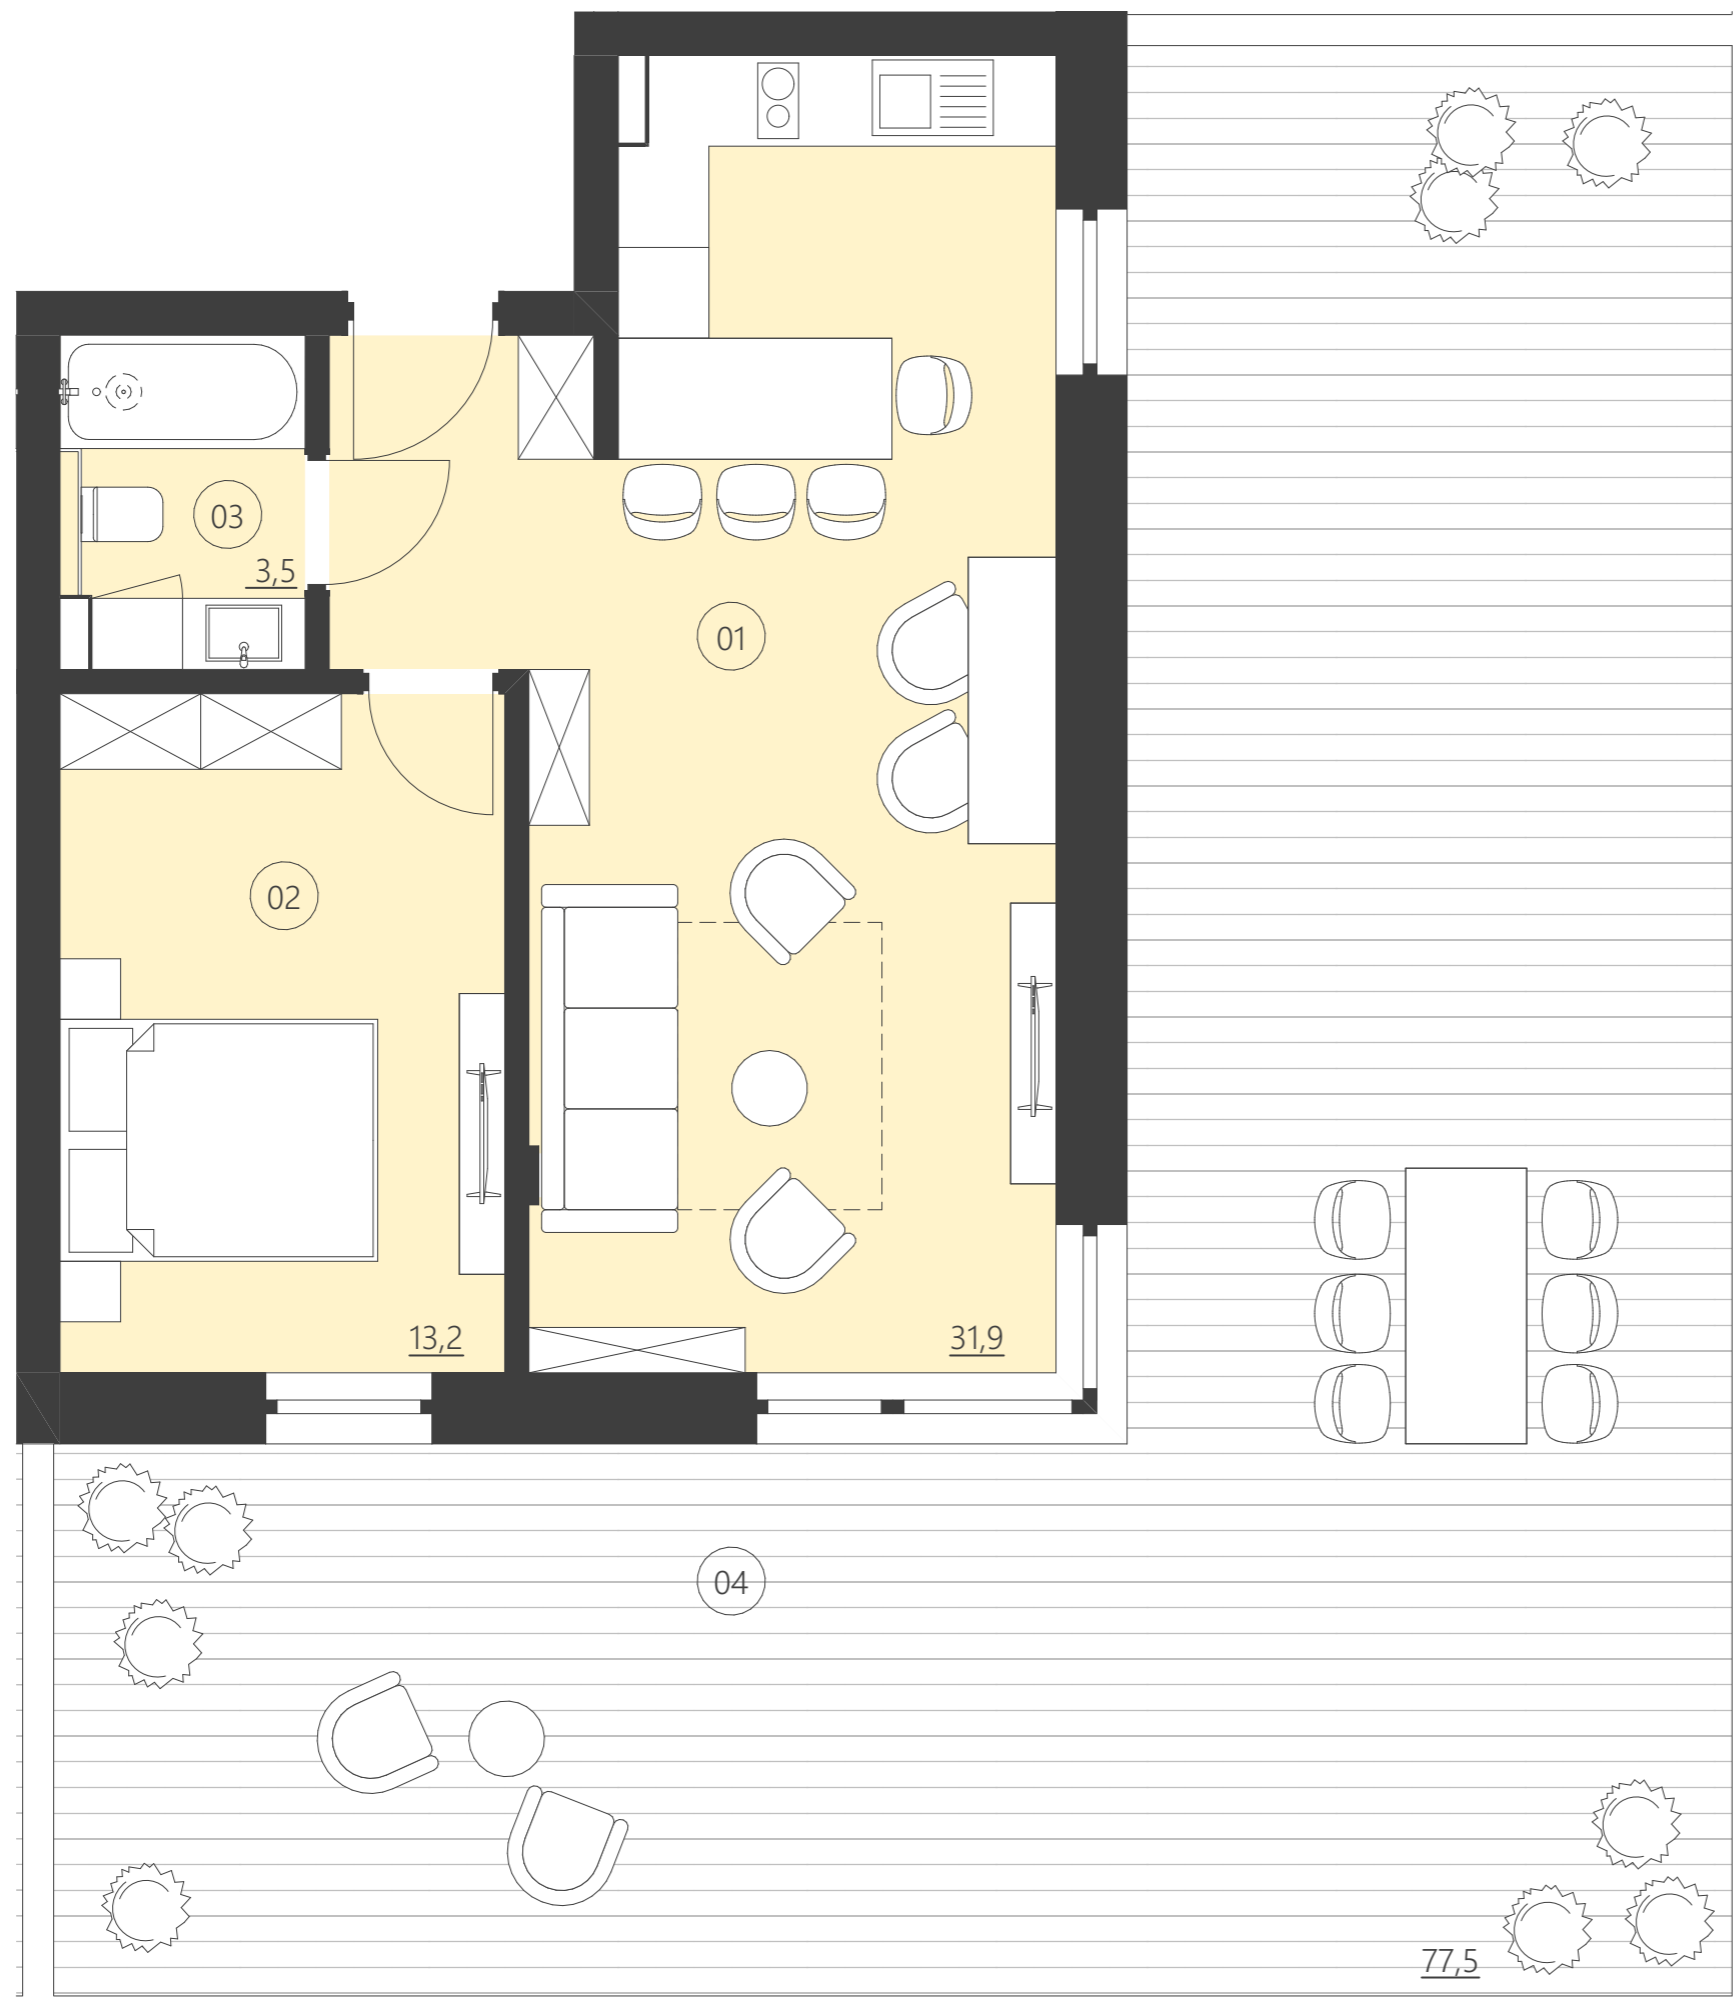

WOODLAND

resort & spa

RZUT PIĘTRA

Budynek C

piętro

parter

Numer apartamentu

002C

01	Pokój	31,9
02	Pokój	13,2
03	Łazienka	3,5
04	Patio	77,5

Całkowita powierzchnia 48,61 (48,61)

(Powierzchnie balkonów i patio nie są wliczane do całkowitej powierzchni)