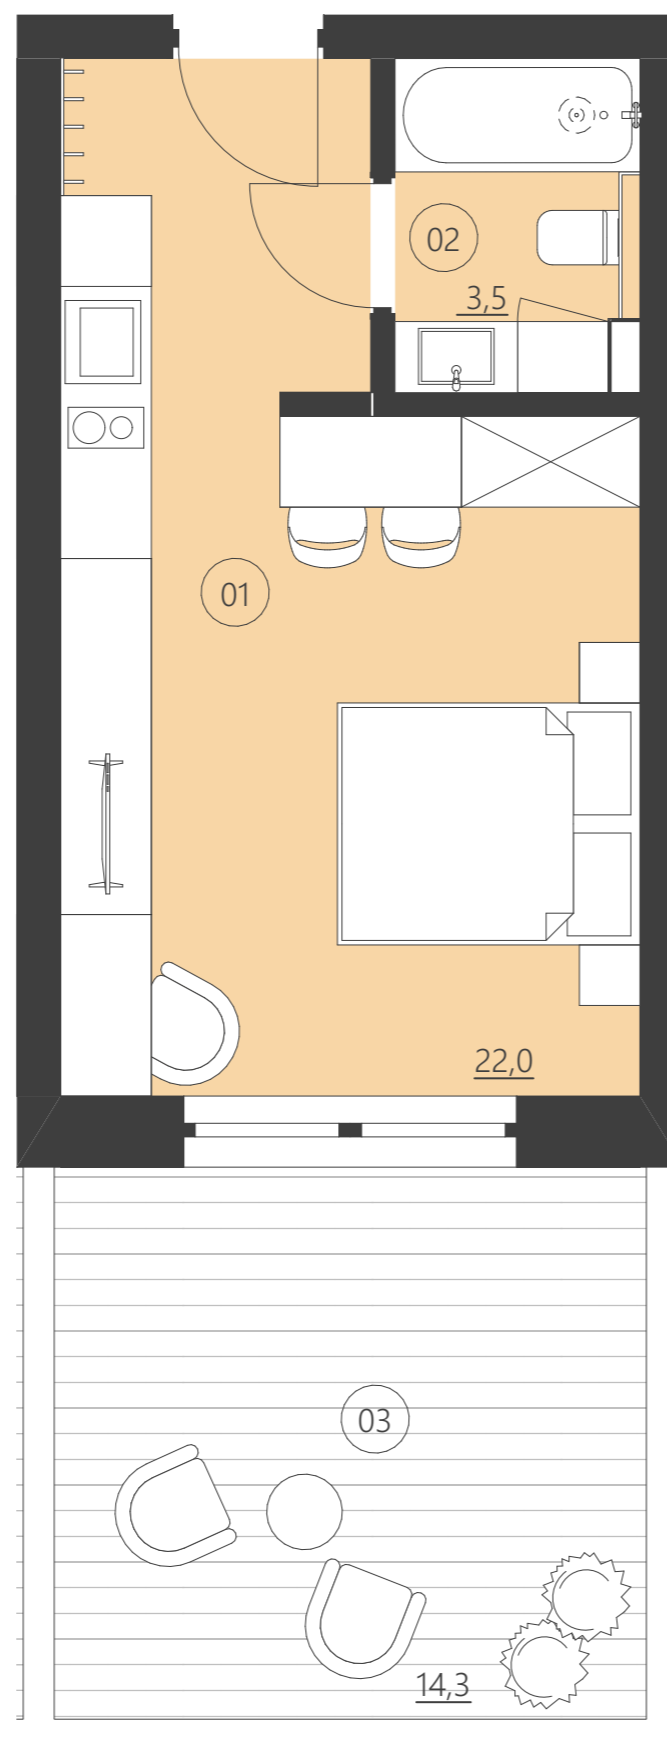

WOODLAND

resort & spa

RZUT PIĘTRA

Budynek C

piętro parter

Numer apartamentu 003C

01	Pokój	22,0
02	Łazienka	3,5
03	Patio	14,3

Całkowita powierzchnia 25,44 (25,44)

(Powierzchnie balkonów i patio nie są wliczane do całkowitej powierzchni)