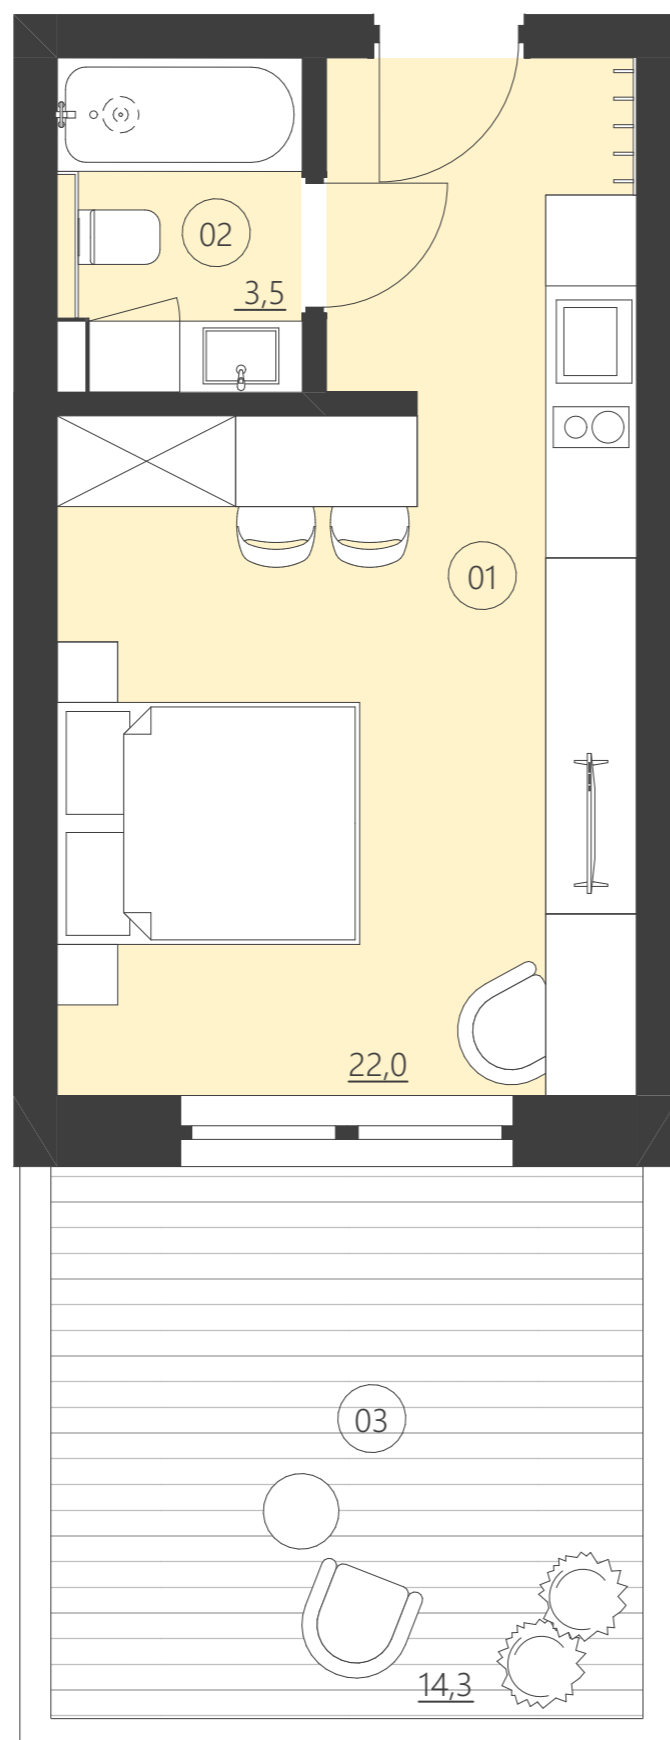

WOODLAND

resort & spa

RZUT PIĘTRA

Budynek C

piętro

parter

Numer apartamentu

004C

01	Pokój	22,0
02	Łazienka	3,5
03	Patio	14,3

**Całkowita powierzchnia 25,44 (25,44)**

(Powierzchnie balkonów i patio nie są wliczane do całkowitej powierzchni)